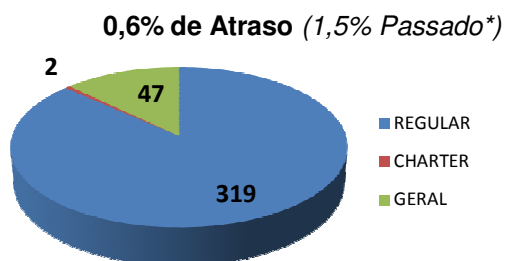

SANTOS DUMONT (SBRJ)

Movimentos (pousos + decolagens)

	Total do dia	Passado*	Cresc. %
REGULAR	319	311	2,6%
CHARTER	2	2	0,0%
GERAL	47	53	-11,3%
TOTAL	368	366	0,5%

*Passado corresponde a média das últimas 4 quartas-feiras.