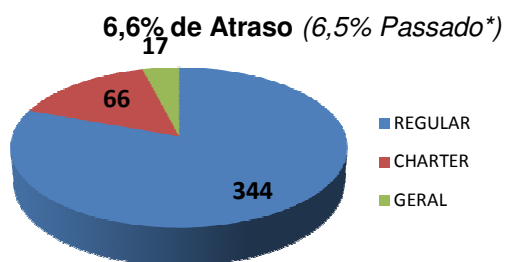

## Movimentos (pousos + decolagens) - ASA FIXA

SEG 15 JUL	TER 16 JUL	QUA 17 JUL	QUI 18 JUL	SEX 19 JUL	SAB 20 JUL	DOM 21 JUL	SEG 22 JUL	TER 23 JUL	QUA 24 JUL	QUI 25 JUL	SEX 26 JUL	SAB 27 JUL	DOM 28 JUL	SEG 29 JUL	TER 30 JUL	QUA 31 JUL	QUI 01 AGO	SEX 02 AGO	SAB 03 AGO	DOM 04 AGO
------------------	------------------	------------------	------------------	------------------	------------------	------------------	------------------	------------------	------------------	------------------	------------------	------------------	------------------	------------------	------------------	------------------	------------------	------------------	------------------	------------------

#### Movimentos (pousos + decolagens)

	Total do dia	Passado*	Cresc. %
REGULAR	344	321	7,2%
CHARTER	66	57	15,8%
GERAL	17	16	6,3%
<b>TOTAL</b>	<b>427</b>	<b>394</b>	<b>8,4%</b>

\*Passado corresponde a média das últimas 4 quartas-feiras.