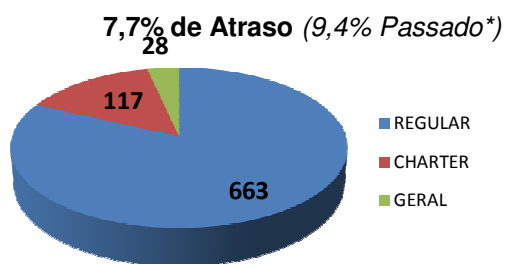

GUARULHOS (SBGR)

Movimentos (pousos + decolagens)

	Total do dia	Passado*	Cresc. %
REGULAR	663	634	4,6%
CHARTER	117	112	4,5%
GERAL	28	26	7,7%
TOTAL	808	772	4,7%

*Passado corresponde a média das últimas 4 quartas-feiras.