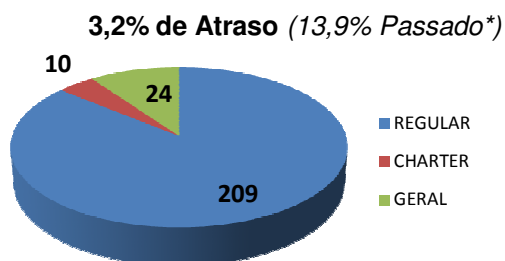

Movimentos (pousos + decolagens) - ASA FIXA

SEG 15 JUL	TER 16 JUL	QUA 17 JUL	QUI 18 JUL	SEX 19 JUL	SAB 20 JUL	DOM 21 JUL	SEG 22 JUL	TER 23 JUL	QUA 24 JUL	QUI 25 JUL	SEX 26 JUL	SAB 27 JUL	DOM 28 JUL	SEG 29 JUL	TER 30 JUL	QUA 31 JUL	QUI 01 AGO	SEX 02 AGO	SAB 03 AGO	DOM 04 AGO
------------------	------------------	------------------	------------------	------------------	------------------	------------------	------------------	------------------	------------------	------------------	------------------	------------------	------------------	------------------	------------------	------------------	------------------	------------------	------------------	------------------

GALEÃO (SBGL)

Movimentos (pousos + decolagens)

	Total do dia	Passado*	Cresc. %
REGULAR	310	303	2,3%
CHARTER	70	63	11,1%
GERAL	13	16	-18,8%
TOTAL	393	382	2,9%

*Passado corresponde a média dos últimos 4 sábados.

SANTOS DUMONT (SBRJ)

Movimentos (pousos + decolagens)

	Total do dia	Passado*	Cresc. %
REGULAR	209	200	4,5%
CHARTER	10	2	400,0%
GERAL	24	29	-17,2%
TOTAL	243	231	5,2%

*Passado corresponde a média dos últimos 4 sábados.