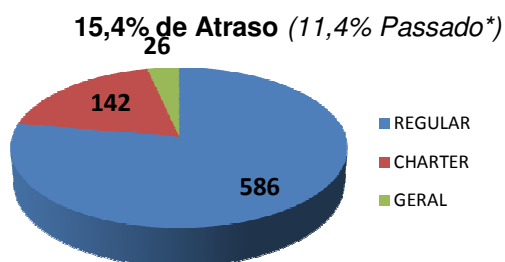

GALEÃO (SBGL)

Movimentos (pousos + decolagens)

	Total do dia	Passado*	Cresc. %
REGULAR	310	303	2,3%
CHARTER	70	63	11,1%
GERAL	13	16	-18,8%
TOTAL	393	382	2,9%

*Passado corresponde a média dos últimos 4 sábados.

SANTOS DUMONT (SBRJ)

Movimentos (pousos + decolagens)

	Total do dia	Passado*	Cresc. %
REGULAR	209	200	4,5%
CHARTER	10	2	400,0%
GERAL	24	29	-17,2%
TOTAL	243	231	5,2%

*Passado corresponde a média dos últimos 4 sábados.

GUARULHOS (SBGR)

Movimentos (pousos + decolagens)

	Total do dia	Passado*	Cresc. %
REGULAR	586	585	0,2%
CHARTER	142	131	8,4%
GERAL	26	22	18,2%
TOTAL	754	738	2,2%

*Passado corresponde a média dos últimos 4 sábados.