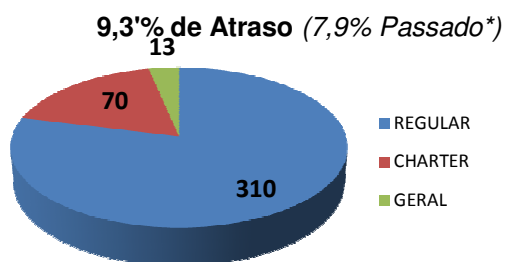

Movimentos (pousos + decolagens) - ASA FIXA

SEG 15 JUL	TER 16 JUL	QUA 17 JUL	QUI 18 JUL	SEX 19 JUL	SAB 20 JUL	DOM 21 JUL	SEG 22 JUL	TER 23 JUL	QUA 24 JUL	QUI 25 JUL	SEX 26 JUL	SAB 27 JUL	DOM 28 JUL	SEG 29 JUL	TER 30 JUL	QUA 31 JUL	QUI 01 AGO	SEX 02 AGO	SAB 03 AGO	DOM 04 AGO
------------------	------------------	------------------	------------------	------------------	------------------	------------------	------------------	------------------	------------------	------------------	------------------	------------------	------------------	------------------	------------------	------------------	------------------	------------------	------------------	------------------

GALEÃO (SBGL)

Movimentos (pousos + decolagens)

	Total do dia	Passado*	Cresc. %
REGULAR	310	303	2,3%
CHARTER	70	63	11,1%
GERAL	13	16	-18,8%
TOTAL	393	382	2,9%

*Passado corresponde a média dos últimos 4 sábados.