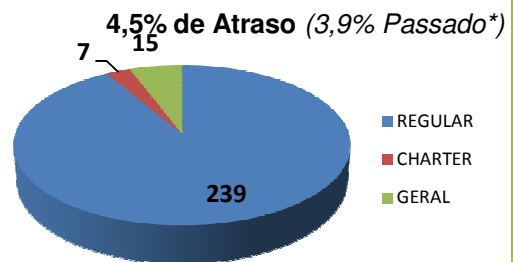

GUARULHOS (SBGR)

Movimentos (pousos + decolagens)

	Total do dia	Passado*	Cresc. %
REGULAR	596	580	2,8%
CHARTER	135	127	6,3%
GERAL	24	21	14,3%
TOTAL	755	728	3,7%

*Passado corresponde a média dos últimos 4 domingos.