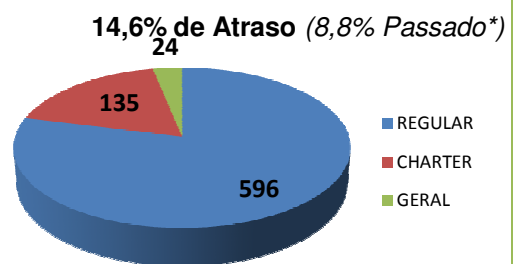

Fonte 1: Movimento - SGTC/TATIC

Fonte 2: Atraso - INFRAERO (HSTVOOS)