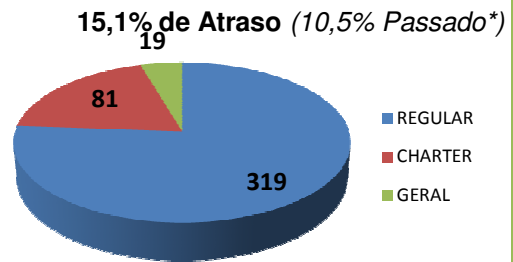

Movimentos (pousos + decolagens) - ASA FIXA

SEG 15 JUL	TER 16 JUL	QUA 17 JUL	QUI 18 JUL	SEX 19 JUL	SAB 20 JUL	DOM 21 JUL	SEG 22 JUL	TER 23 JUL	QUA 24 JUL	QUI 25 JUL	SEX 26 JUL	SAB 27 JUL	DOM 28 JUL	SEG 29 JUL	TER 30 JUL	QUA 31 JUL	QUI 01 AGO	SEX 02 AGO	SAB 03 AGO	DOM 04 AGO

GALEÃO (SBGL)

Movimentos (pousos + decolagens)

	Total do dia	Passado*	Cresc. %
REGULAR	319	298	7,0%
CHARTER	81	56	44,6%
GERAL	19	26	-26,9%
TOTAL	419	380	10,3%

*Passado corresponde a média dos últimos 4 domingos.

SANTOS DUMONT (SBRJ)

Movimentos (pousos + decolagens)

	Total do dia	Passado*	Cresc. %
REGULAR	239	235	1,7%
CHARTER	7	2	250,0%
GERAL	15	28	-46,4%
TOTAL	261	265	-1,5%

*Passado corresponde a média dos últimos 4 domingos.