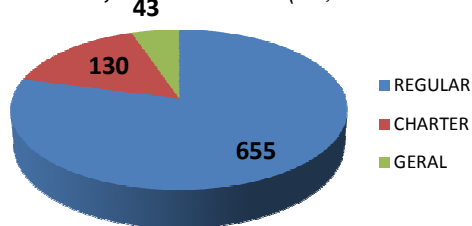

GALEÃO (SBGL)

Movimentos (pousos + decolagens)

	Total do dia	Passado*	Cresc. %
REGULAR	327	334	-2,1%
CHARTER	72	59	22,0%
GERAL	45	27	66,7%
TOTAL	444	420	5,7%

16,0% de Atraso (13,2% Passado*)

*Passado corresponde a média das últimas 4 sextas-feiras.

SANTOS DUMONT (SBRJ)

Movimentos (pousos + decolagens)

	Total do dia	Passado*	Cresc. %
REGULAR	290	310	-6,5%
CHARTER	4	1	300,0%
GERAL	1	51	-98,0%
TOTAL	295	362	-18,5%

6,2% de Atraso (6,1% Passado*)

*Passado corresponde a média das últimas 4 sextas-feiras.

GUARULHOS (SBGR)

Movimentos (pousos + decolagens)

	Total do dia	Passado*	Cresc. %
REGULAR	655	642	2,0%
CHARTER	130	108	20,4%
GERAL	43	29	48,3%
TOTAL	828	779	6,3%

15,0% de Atraso (13,4% Passado*)

*Passado corresponde a média das últimas 4 sextas-feiras.