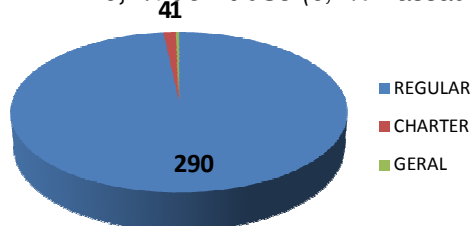

Movimentos (pousos + decolagens) - ASA FIXA

SEG 15 JUL	TER 16 JUL	QUA 17 JUL	QUI 18 JUL	SEX 19 JUL	SAB 20 JUL	DOM 21 JUL	SEG 22 JUL	TER 23 JUL	QUA 24 JUL	QUI 25 JUL	SEX 26 JUL	SAB 27 JUL	DOM 28 JUL	SEG 29 JUL	TER 30 JUL	QUA 31 JUL	QUI 01 AGO	SEX 02 AGO	SAB 03 AGO	DOM 04 AGO
------------------	------------------	------------------	------------------	------------------	------------------	------------------	------------------	------------------	------------------	------------------	---------------------------	------------------	------------------	------------------	------------------	------------------	------------------	------------------	------------------	------------------

GALEÃO (SBGL)

Movimentos (pousos + decolagens)

	Total do dia	Passado*	Cresc. %
REGULAR	327	334	-2,1%
CHARTER	72	59	22,0%
GERAL	45	27	66,7%
TOTAL	444	420	5,7%

16,0% de Atraso (13,2% Passado*)

*Passado corresponde a média das últimas 4 sextas-feiras.

SANTOS DUMONT (SBRJ)

Movimentos (pousos + decolagens)

	Total do dia	Passado*	Cresc. %
REGULAR	290	310	-6,5%
CHARTER	4	1	300,0%
GERAL	1	51	-98,0%
TOTAL	295	362	-18,5%

6,2% de Atraso (6,1% Passado*)

*Passado corresponde a média das últimas 4 sextas-feiras.