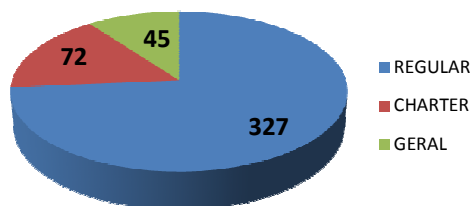

Movimentos (pousos + decolagens) - ASA FIXA

SEG 15 JUL	TER 16 JUL	QUA 17 JUL	QUI 18 JUL	SEX 19 JUL	SAB 20 JUL	DOM 21 JUL	SEG 22 JUL	TER 23 JUL	QUA 24 JUL	QUI 25 JUL	SEX 26 JUL	SAB 27 JUL	DOM 28 JUL	SEG 29 JUL	TER 30 JUL	QUA 31 JUL	QUI 01 AGO	SEX 02 AGO	SAB 03 AGO	DOM 04 AGO
------------------	------------------	------------------	------------------	------------------	------------------	------------------	------------------	------------------	------------------	------------------	---------------------------	------------------	------------------	------------------	------------------	------------------	------------------	------------------	------------------	------------------

GALEÃO (SBGL)

Movimentos (pousos + decolagens)

	Total do dia	Passado*	Cresc. %
REGULAR	327	334	-2,1%
CHARTER	72	59	22,0%
GERAL	45	27	66,7%
TOTAL	444	420	5,7%

16,0% de Atraso (13,2% Passado*)

*Passado corresponde a média das últimas 4 sextas-feiras.