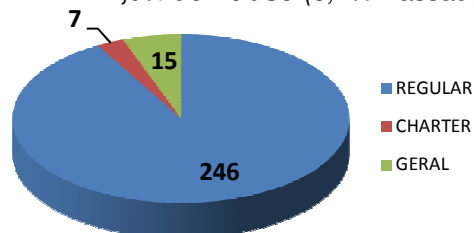

GALEÃO (SBGL)

Movimentos (pousos + decolagens)

	Total do dia	Passado*	Cresc. %
REGULAR	305	306	-0,3%
CHARTER	83	62	33,9%
GERAL	29	27	7,4%
TOTAL	417	395	5,6%

*Passado corresponde a média dos últimos 4 domingos.

6,8% de Atraso (12,0% Passado*)

SANTOS DUMONT (SBRJ)

Movimentos (pousos + decolagens)

	Total do dia	Passado*	Cresc. %
REGULAR	246	237	3,8%
CHARTER	7	4	75,0%
GERAL	15	24	-37,5%
TOTAL	268	265	1,1%

*Passado corresponde a média dos últimos 4 domingos.

4,0% de Atraso (3,1% Passado*)

GUARULHOS (SBGR)

Movimentos (pousos + decolagens)

	Total do dia	Passado*	Cresc. %
REGULAR	589	588	0,2%
CHARTER	146	132	10,6%
GERAL	32	25	28,0%
TOTAL	767	745	3,0%

*Passado corresponde a média dos últimos 4 domingos.