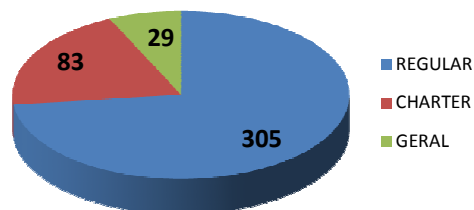

Movimentos (pousos + decolagens) - ASA FIXA

SEG 15 JUL	TER 16 JUL	QUA 17 JUL	QUI 18 JUL	SEX 19 JUL	SAB 20 JUL	DOM 21 JUL	SEG 22 JUL	TER 23 JUL	QUA 24 JUL	QUI 25 JUL	SEX 26 JUL	SAB 27 JUL	DOM 28 JUL	SEG 29 JUL	TER 30 JUL	QUA 31 JUL	QUI 01 AGO	SEX 02 AGO	SAB 03 AGO	DOM 04 AGO

GALEÃO (SBGL)

Movimentos (pousos + decolagens)

	Total do dia	Passado*	Cresc. %
REGULAR	305	306	-0,3%
CHARTER	83	62	33,9%
GERAL	29	27	7,4%
TOTAL	417	395	5,6%

*Passado corresponde a média dos últimos 4 domingos.

6,8% de Atraso (12,0% Passado*)