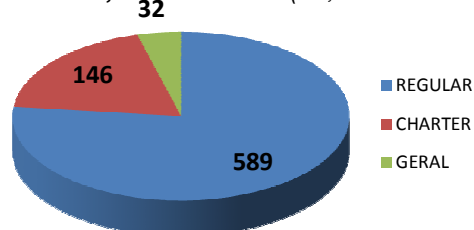

GALEÃO (SBGL)

Movimentos (pousos + decolagens)

	Total do dia	Passado*	Cresc. %
REGULAR	305	306	-0,3%
CHARTER	83	62	33,9%
GERAL	29	27	7,4%
TOTAL	417	395	5,6%

*Passado corresponde a média dos últimos 4 domingos.

4,0% de Atraso (3,1% Passado*)

GUARULHOS (SBGR)

Movimentos (pousos + decolagens)

	Total do dia	Passado*	Cresc. %
REGULAR	589	588	0,2%
CHARTER	146	132	10,6%
GERAL	32	25	28,0%
TOTAL	767	745	3,0%

*Passado corresponde a média dos últimos 4 domingos.

10,8% de Atraso (10,8% Passado*)

Fonte 1: Movimento - SGTC/TATIC

Fonte 2: Atraso - INFRAERO (HSTVOOS)