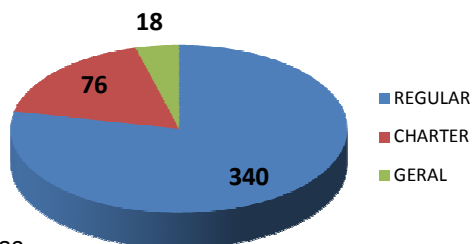

## Movimentos (pousos + decolagens) - ASA FIXA

SEG 15 JUL	TER 16 JUL	QUA 17 JUL	QUI 18 JUL	SEX 19 JUL	SAB 20 JUL	DOM 21 JUL	SEG 22 JUL	TER 23 JUL	QUA 24 JUL	QUI 25 JUL	SEX 26 JUL	SAB 27 JUL	DOM 28 JUL	SEG 29 JUL	TER 30 JUL	QUA 31 JUL	QUI 01 AGO	SEX 02 AGO	SAB 03 AGO	DOM 04 AGO
------------------	------------------	------------------	------------------	------------------	------------------	------------------	------------------	------------------	------------------	------------------	------------------	------------------	------------------	------------------	------------------	------------------	------------------	------------------	------------------	------------------

#### Movimentos (pousos + decolagens)

	Total do dia	Passado*	Cresc. %
REGULAR	340	344	-1,2%
CHARTER	76	68	11,8%
GERAL	18	20	-10,0%
<b>TOTAL</b>	<b>434</b>	<b>432</b>	<b>0,5%</b>

\*Passado corresponde a média das últimas 4 segundas-feiras.