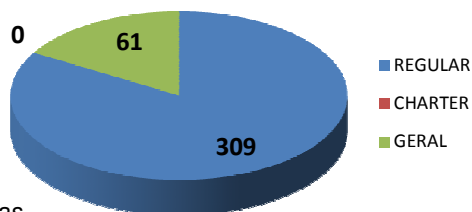

*Passado corresponde a média das últimas 4 segundas-feiras.

GUARULHOS (SBGR)

Movimentos (pousos + decolagens)

	Total do dia	Passado*	Cresc. %
REGULAR	605	649	-6,8%
CHARTER	138	121	14,0%
GERAL	27	29	-6,9%
TOTAL	770	799	-3,6%