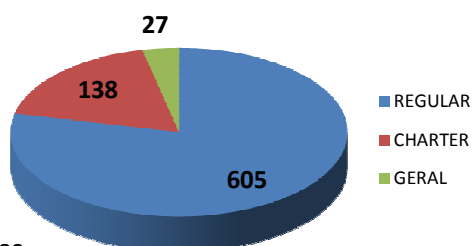

*Passado corresponde a média das últimas 4 segundas-feiras.

Fonte: Movimento - SGTC/TATIC