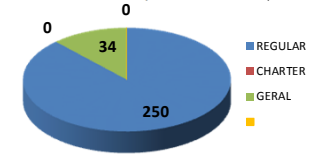

Movimentos (pouso + decolagem)

	Até 15h	Após 20h	Total do dia	Passado*	Cresc. %
REGULAR	101	52	250	244	2,5%
CHARTER	0	0	0	5	-100,0%
GERAL	23	11	34	46	-26,1%
TOTAL	124	63	284	295	-3,7%

0,0% de Atraso (3,0% Passado*)