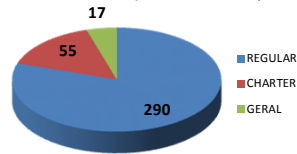

CALENDÁRIO DO TORNEIO

MEX 16:00 ITA

GALEÃO (SBGL)

SANTOS DUMONT (SBRJ)

Movimentos (pouso + decolagem)

	Até 15h	Após 20h	Total do dia	Passado*	Cresc. %
REGULAR	145	77	290	293	-1,0%
CHARTER	29	10	55	56	-1,8%
GERAL	11	6	17	19	-10,5%
TOTAL	185	93	362	368	-1,6%

6,0% de Atraso (6,4% Passado*)

Movimentos (pouso + decolagem)

	Até 15h	Após 20h	Total do dia	Passado*	Cresc. %
REGULAR	101	52	250	244	2,5%
CHARTER	0	0	0	5	-100,0%
GERAL	23	11	34	46	-26,1%
TOTAL	124	63	284	295	-3,7%