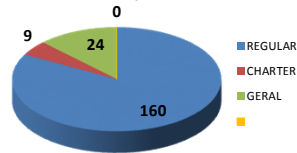

RECIFE (SBRF)

Movimentos (pouso + decolagem)

	Até 18h	Após 23h	Total do dia	Passado*	Cresc. %
REGULAR	115	10	160	170	-5,9%
CHARTER	5	2	9	8	12,5%
GERAL	24	0	24	24	0,0%
TOTAL	144	12	193	202	-4,5%

4,7% de Atraso (5,6% Passado*)