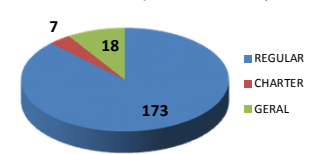

Movimentos (pouso + decolagem)

	Até 15h	Após 20h	Total do dia	Passado*	Cresc. %
REGULAR	39	46	173	295	-41,4%
CHARTER	5	0	7	2	250,0%
GERAL	14	4	18	67	-73,1%
TOTAL	58	50	198	364	-45,6%

38,3% de Atraso (6,8% Passado*)