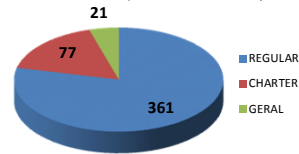

CALENDÁRIO DO TORNEIO

ESP 16:00 TAH

GALEÃO (SBGL)

SANTOS DUMONT (SBRJ)

Movimentos (pouso + decolagem)

	Até 15h	Após 20h	Total do dia	Passado*	Cresc. %
REGULAR	199	94	361	317	13,9%
CHARTER	46	13	77	60	28,3%
GERAL	17	4	21	22	-4,5%
<b>TOTAL</b>	<b>262</b>	<b>111</b>	<b>459</b>	<b>399</b>	<b>15,0%</b>

16,7% de Atraso (11,2% Passado\*)

Movimentos (pouso + decolagem)

	Até 15h	Após 20h	Total do dia	Passado*	Cresc. %
REGULAR	39	46	173	295	-41,4%
CHARTER	5	0	7	2	250,0%
GERAL	14	4	18	67	-73,1%
<b>TOTAL</b>	<b>58</b>	<b>50</b>	<b>198</b>	<b>364</b>	<b>-45,6%</b>