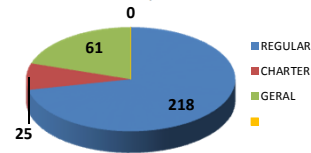

38,3% de Atraso (6,8% Passado\*)

\*Passado corresponde a média das últimas 4 quintas-feira.

\*Passado corresponde a média das últimas 4 quintas-feira.

NGA 19:00 URU

SALVADOR (SBSV)

Movimentos (pouso + decolagem)

	Até 18h	Após 23h	Total do dia	Passado*	Cresc. %
REGULAR	157	10	218	221	-1,4%
CHARTER	18	3	25	17	47,1%
GERAL	60	1	61	45	35,6%
<b>TOTAL</b>	<b>235</b>	<b>14</b>	<b>304</b>	<b>283</b>	<b>7,4%</b>

13,2% de Atraso (8,9% Passado\*)