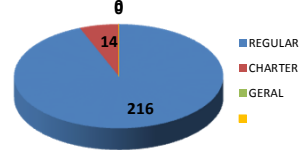

CALENDÁRIO DO TORNEIO

ITA 16:00 BRA

SALVADOR (SBSV)

Movimentos (pouso + decolagem)

	Até 15h	Após 20h	Total do dia	Passado*	Cresc. %
REGULAR	133	26	218	200	9,0%
CHARTER	14	9	28	13	115,4%
GERAL	42	12	54	53	1,9%
<b>TOTAL</b>	<b>189</b>	<b>47</b>	<b>300</b>	<b>266</b>	<b>12,8%</b>

18,0% de Atraso (9,0% Passado\*)

\*Passado corresponde a média dos últimos 4 sábados.

JPN 16:00 MEX

CONFINS (SBCF)

Movimentos (pouso + decolagem)

	Até 15h	Após 20h	Total do dia	Passado*	Cresc. %
REGULAR	130	28	216	210	2,9%
CHARTER	10	2	14	13	7,7%
GERAL	0	0	0	4	-100,0%
<b>TOTAL</b>	<b>140</b>	<b>30</b>	<b>230</b>	<b>227</b>	<b>1,3%</b>

9,7% de Atraso (6,0% Passado\*)

\*Passado corresponde a média dos últimos 4 sábados.

PAMPULHA (SBBH)

Movimentos (pouso + decolagem)

	Até 15h	Após 20h	Total do dia	Passado*	Cresc. %
REGULAR	22	0	24	24	0,0%
CHARTER	1	1	2	3	-33,3%
GERAL	38	8	46	86	-46,5%
<b>TOTAL</b>	<b>61</b>	<b>9</b>	<b>72</b>	<b>113</b>	<b>-36,3%</b>