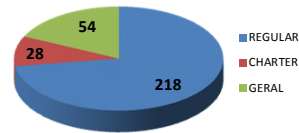

CALENDÁRIO DO TORNEIO

ITA 16:00 BRA

SALVADOR (SBSV)

Movimentos (pouso + decolagem)

	Até 15h	Após 20h	Total do dia	Passado*	Cresc. %
REGULAR	133	26	218	200	9,0%
CHARTER	14	9	28	13	115,4%
GERAL	42	12	54	53	1,9%
<b>TOTAL</b>	<b>189</b>	<b>47</b>	<b>300</b>	<b>266</b>	<b>12,8%</b>

18,0% de Atraso (9,0% Passado\*)

\*Passado corresponde a média dos últimos 4 sábados.

JPN 16:00 MEX

CONFINS (SBCF)

Movimentos (pouso + decolagem)

	Até 15h	Após 20h	Total do dia	Passado*	Cresc. %
REGULAR	130	28	216	210	2,9%
CHARTER	10	2	14	13	7,7%
GERAL	0	0	0	4	-100,0%
<b>TOTAL</b>	<b>140</b>	<b>30</b>	<b>230</b>	<b>227</b>	<b>1,3%</b>