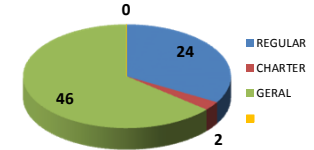

18,0% de Atraso (9,0% Passado\*)

\*Passado corresponde a média dos últimos 4 sábados.

JPN 16:00 MEX

CONFINS (SBCF)

Movimentos (pouso + decolagem)

	Até 15h	Após 20h	Total do dia	Passado*	Cresc. %
REGULAR	130	28	216	210	2,9%
CHARTER	10	2	14	13	7,7%
GERAL	0	0	0	4	-100,0%
<b>TOTAL</b>	<b>140</b>	<b>30</b>	<b>230</b>	<b>227</b>	<b>1,3%</b>

9,7% de Atraso (6,0% Passado\*)

\*Passado corresponde a média dos últimos 4 sábados.

PAMPULHA (SBBH)

Movimentos (pouso + decolagem)

	Até 15h	Após 20h	Total do dia	Passado*	Cresc. %
REGULAR	22	0	24	24	0,0%
CHARTER	1	1	2	3	-33,3%
GERAL	38	8	46	86	-46,5%
<b>TOTAL</b>	<b>61</b>	<b>9</b>	<b>72</b>	<b>113</b>	<b>-36,3%</b>

14,6% de Atraso (7,2% Passado\*)

\*Passado corresponde a média dos últimos 4 sábados.

Fonte 1: Movimento - SGTC/TATIC  
Fonte 2: Atraso - INFRAERO (HSTVOOS)