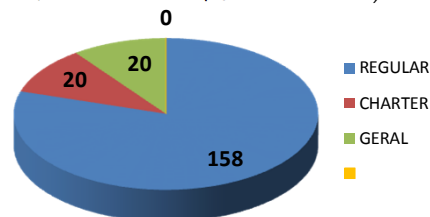

CALENDÁRIO DO TORNEIO

NGA 16:00 ESP

FORTALEZA (SBFZ)

Movimentos (pouso + decolagem)

|              | Até 15h   | Após 20h  | Total do dia | Passado*   | Cresc. %    |
|--------------|-----------|-----------|--------------|------------|-------------|
| REGULAR      | 68        | 30        | 131          | 128        | 2,3%        |
| CHARTER      | 2         | 2         | 5            | 5          | 0,0%        |
| GERAL        | 15        | 7         | 22           | 25         | -12,0%      |
| <b>TOTAL</b> | <b>85</b> | <b>39</b> | <b>158</b>   | <b>158</b> | <b>0,0%</b> |

3,6% de Atraso (9,5% Passado\*)

\*Passado corresponde a média dos últimos 4 domingos.

URU 16:00 TAH

RECIFE (SBRF)

Movimentos (pouso + decolagem)

|              | Até 15h    | Após 20h  | Total do dia | Passado*   | Cresc. %     |
|--------------|------------|-----------|--------------|------------|--------------|
| REGULAR      | 83         | 24        | 158          | 168        | -6,0%        |
| CHARTER      | 8          | 3         | 20           | 8          | 150,0%       |
| GERAL        | 20         | 0         | 20           | 25         | -20,0%       |
| <b>TOTAL</b> | <b>111</b> | <b>27</b> | <b>198</b>   | <b>201</b> | <b>-1,5%</b> |

4,7% de Atraso (5,6% Passado\*)

\*Passado corresponde a média dos últimos 4 domingos.

Fonte 1: Movimento - SGTC/TATIC

Fonte 2: Atraso - INFRAERO (HSTVOOS)