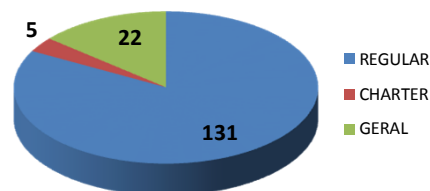

CALENDÁRIO DO TORNEIO

NGA 16:00 ESP

FORTALEZA (SBFZ)

Movimentos (pouso + decolagem)

|              | Até 15h   | Após 20h  | Total do dia | Passado*   | Cresc. %    |
|--------------|-----------|-----------|--------------|------------|-------------|
| REGULAR      | 68        | 30        | 131          | 128        | 2,3%        |
| CHARTER      | 2         | 2         | 5            | 5          | 0,0%        |
| GERAL        | 15        | 7         | 22           | 25         | -12,0%      |
| <b>TOTAL</b> | <b>85</b> | <b>39</b> | <b>158</b>   | <b>158</b> | <b>0,0%</b> |

3,6% de Atraso (9,5% Passado\*)

\*Passado corresponde a média dos últimos 4 domingos.

URU 16:00 TAH

RECIFE (SBRF)

Movimentos (pouso + decolagem)

|              | Até 15h    | Após 20h  | Total do dia | Passado*   | Cresc. %     |
|--------------|------------|-----------|--------------|------------|--------------|
| REGULAR      | 83         | 24        | 158          | 168        | -6,0%        |
| CHARTER      | 8          | 3         | 20           | 8          | 150,0%       |
| GERAL        | 20         | 0         | 20           | 25         | -20,0%       |
| <b>TOTAL</b> | <b>111</b> | <b>27</b> | <b>198</b>   | <b>201</b> | <b>-1,5%</b> |