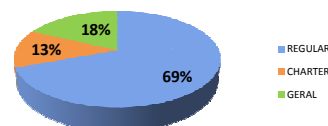

Movimentos (pousos + decolagens) - ASA FIXA

Fontes: Movimento - IEPV 100-34 (SGTC/TATIC); Atraso - INFRAERO (HSTVOOS)

Qui	Sex	Sáb	Dom	Seg	Ter	Qua	Qui	Sex	Sáb	Dom	Seg	Ter	Qua	Qui	Sex	Sáb	Dom	Seg	Ter	Qua	Qui	Sex	Sáb	Dom	Seg	Ter	Qua	Qui	Sex	Sáb	Dom
12	13	14	15	16	17	18	19	20	21	22	23	24	25	26	27	28	29	30	01	02	03	04	05	06	07	08	09	10	11	12	13

ESPANHA

16:00

HOLANDA

Salvador (SBSV)

Movimentos (pousos + decolagens)

	Até 15h	Após 19h	Total do dia	Passado*	Variação %
REGULAR	62	136	260	222	17%
CHARTER	12	29	48	12	300%
GERAL	22	20	67	47	43%
TOTAL	96	185	375	281	33%

Passado corresponde a média das últimas 4 sextas-feiras.

18,4% de Atraso (12,1% Passado*)

CHILE

18:00

AUSTRÁLIA

Cuiabá (SBCY)

Movimentos (pousos + decolagens)

	Até 17h	Após 21h	Total do dia	Passado*	Variação %
REGULAR	38	87	173	100	73%
CHARTER	4	11	16	3	433%
GERAL	14	17	38	90	-58%
TOTAL	56	115	227	193	18%