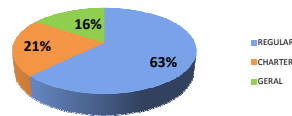

Fortaleza (SBFZ)

Movimentos (pousos + decolagens)

	Até 15h	Após 19h	Total do dia	Passado*	Variação %
REGULAR	72	33	116	139	-17%
CHARTER	23	17	40	3	1233%
GERAL	25	4	29	47	-38%
TOTAL	125	54	195	196	-1%

Passado corresponde a média dos últimos 4 sábados.

13,9% de Atrazo (7,2% Passado*)