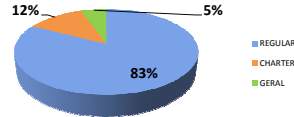

Movimentos (pousos + decolagens) - ASA FIXA

Qui	Sex	Sáb	Dom	Seg	Ter	Qua	Qui	Sex	Sáb	Dom	Seg	Ter	Qua	Qui	Sex	Sáb	Dom	Seg	Ter	Qua	Qui	Sex	Sáb	Dom	Seg	Ter	Qua	Qui	Sex	Sáb	Dom
12	13	14	15	16	17	18	19	20	21	22	23	24	25	26	27	28	29	30	01	02	03	04	05	06	07	08	09	10	11	12	13

COLÔMBIA

13:00

GRÉCIA

Confins (SBCF)

Movimentos (pousos + decolagens)

	Até 12h	Após 16h	Total do dia	Passado*	Variação %
REGULAR	13	161	295	210	40%
CHARTER	11	29	43	10	330%
GERAL	3	10	19	1	1800%
TOTAL	27	201	358	221	62%

Passado corresponde a média dos últimos 4 sábados.

13,4% de Atrazo (4,4% Passado*)