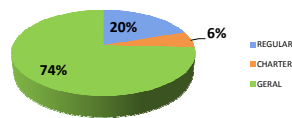

Pampulha (SBBH)

Movimentos (pousos + decolagens)

	Até 12h	Após 16h	Total do dia	Passado*	Variação %
REGULAR	15	1	16	18	-11%
CHARTER	2	3	5	6	-17%
GERAL	28	32	60	88	-32%
TOTAL	45	36	81	114	-29%

Passado corresponde a média dos últimos 4 sábados.

12,2% de Atrazo (8,1% Passado*)