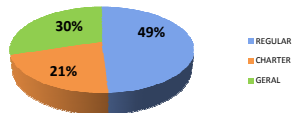

Manaus (SBEG)

Movimentos (pousos + decolagens)

	Até 17h	Após 21h	Total do dia	Passado*	Variação %
REGULAR	41	24	79	78	1%
CHARTER	5	19	34	18	89%
GERAL	18	19	48	44	9%
TOTAL	64	66	165	143	15%

Passado corresponde a média dos últimos 4 sábados.

11,0% de Atrazo (15,2% Passado*)