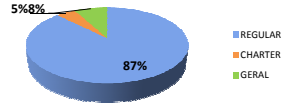

Movimentos (pousos + decolagens) - ASA FIXA

Qui 12	Sex 13	Sáb 14	Dom 15	Seg 16	Ter 17	Qua 18	Qui 19	Sex 20	Sáb 21	Dom 22	Seg 23	Ter 24	Qua 25	Qui 26	Sex 27	Sáb 28	Dom 29	Seg 30	Ter 01	Qua 02	Qui 03	Sex 04	Sáb 05	Dom 06	Seg 07	Ter 08	Qua 09	Qui 10	Sex 11	Sáb 12	Dom 13

SUIÇA

13:00

EQUADOR

Brasília (SBBR)

Movimentos (pousos + decolagens)

	Até 12h	Após 16h	Total do dia	Passado*	Varição %
REGULAR	21	295	380	382	-1%
CHARTER	2	12	20	4	400%
GERAL	2	25	34	36	-6%
TOTAL	25	359	464	450	3%

Passado corresponde a média das últimas 4 domingos.

6,5% de Atrazo (10,2% Passado*)