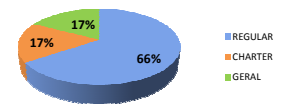

Galeão (SBGL)

Movimentos (pousos + decolagens)

	Até 18h	Após 22h	Total do dia	Passado*	Varição %
REGULAR	125	133	313	316	-1%
CHARTER	40	29	82	11	645%
GERAL	34	30	83	14	493%
TOTAL	208	197	495	360	38%

Passado corresponde a média dos últimos 4 domingos.

4,5% de Atrazo (8,3% Passado*)