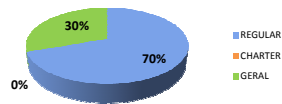

Goiânia (SBGO)

Movimentos (pousos + decolagens)

	Até 12h	Após 16h	Total do dia	Passado*	Varição %
REGULAR	25	35	73	78	-6%
CHARTER	0	0	0	4	-100%
GERAL	15	13	32	85	-62%
TOTAL	40	48	105	168	-38%

Passado corresponde a média dos últimos 4 domingos.

2,7% de Atrazo (11,9% Passado*)