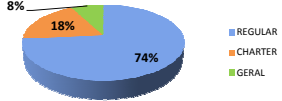

Porto Alegre (SBPA)

Movimentos (pousos + decolagens)

	Até 15h	Após 19h	Total do dia	Passado*	Varição %
REGULAR	19	93	143	169	-15%
CHARTER	5	19	36	3	1100%
GERAL	0	13	15	33	-55%
TOTAL	24	127	196	206	-5%

Passado corresponde a média dos últimos 4 domingos.

3,9% de Atrazo (8,7% Passado*)