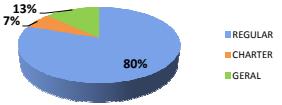

Santos Dumont (SBRJ)

Movimentos (pousos + decolagens)

	Até 18h	Após 22h	Total do dia	Passado*	Varição %
REGULAR	133	13	155	244	-36%
CHARTER	12	1	13	3	333%
GERAL	23	2	25	24	4%
TOTAL	171	16	196	278	-29%

Passado corresponde a média dos últimos 4 domingos.

2,4% de Atrazo (7,9% Passado*)