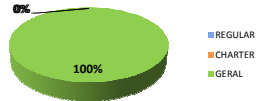

Porto Alegre (SBPA)

Movimentos (pousos + decolagens)

	Até 15h	Após 19h	Total do dia	Passado*	Variação %
REGULAR	0	0	0	0	0%
CHARTER	0	0	0	0	0%
GERAL	0	2	2	1	100%
TOTAL	0	16	18	4	350%

*Passado corresponde a média dos últimos 4 domingos.