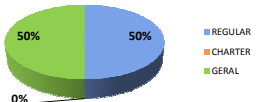

Galeão (SBGL)

Movimentos (pousos + decolagens)

	Até 18h	Após 22h	Total do dia	Passado*	Variação %
REGULAR	1	0	1	0	0%
CHARTER	0	0	0	0	0%
GERAL	1	0	1	1	0%
TOTAL	2	0	2	2	0%

*Passado corresponde a média dos últimos 4 domingos.