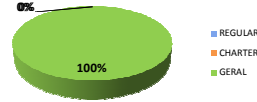

Movimentos (pousos + decolagens) - ASA ROTATIVA

Qui 12	Sex 13	Sáb 14	Dom 15	Seg 16	Ter 17	Qua 18	Qui 19	Sex 20	Sáb 21	Dom 22	Seg 23	Ter 24	Qua 25	Qui 26	Sex 27	Sáb 28	Dom 29	Seg 30	Ter 01	Qua 02	Qui 03	Sex 04	Sáb 05	Dom 06	Seg 07	Ter 08	Qua 09	Qui 10	Sex 11	Sáb 12	Dom 13		
•	•••	•••	•••	•••	•••	•••	•••	•••	•••	•••	•••	•••	•••	•••	•••	•••	•••	•••	•••	•••	•••	•••	•••	•••	•••	•••	•••	•••	•••	•••	•••	•••	•••

SUIÇA

13:00

EQUADOR

Brasília (SBBR)

Movimentos (pousos + decolagens)

	Até 12h	Após 16h	Total do dia	Passado*	Variação %
REGULAR	0	0	0	0	0%
CHARTER	0	0	0	0	0%
GERAL	0	1	2	7	-71%
TOTAL	0	1	15	21	-29%

*Passado corresponde a média das últimas 4 domingos.