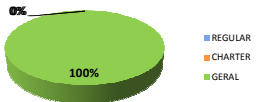

Santos Dumont (SBRJ)

Movimentos (pousos + decolagens)

	Até 18h	Após 22h	Total do dia	Passado*	Variação %
REGULAR	0	0	0	0	0%
CHARTER	0	0	0	0	0%
GERAL	20	0	20	3	567%
TOTAL	22	0	22	5	340%

*Passado corresponde a média dos últimos 4 domingos.