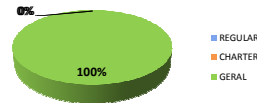

Goiânia (SBGO)

Movimentos (pousos + decolagens)

	Até 12h	Após 16h	Total do dia	Passado*	Variação %
REGULAR	0	0	0	0	0%
CHARTER	0	0	0	0	0%
GERAL	1	0	2	12	-83%
TOTAL	1	0	2	12	-83%

*Passado corresponde a média dos últimos 4 domingos.