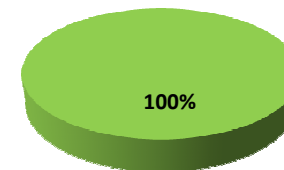

COLÔMBIA

13:00

COSTA DO MARFIM

Brasília (SBBR)

Movimentos (pousos + decolagens)

	Até 12h	Após 16h	Total do dia	Passado*	Varição %
REGULAR	0	0	0	0	0%
CHARTER	0	0	0	0	0%
GERAL	4	0	6	10	-40%
TOTAL	4	3	6	10	-40%

*Passado corresponde a média das últimas 4 quintas-feiras.

■ REGULAR
■ CHARTER
■ GERAL

Goiânia (SBGO)

Movimentos (pousos + decolagens)

	Até 12h	Após 16h	Total do dia	Passado*	Varição %
REGULAR	0	0	0	0	0%
CHARTER	0	0	0	0	0%
GERAL	0	0	1	9	-89%
TOTAL	0	0	1	9	-89%

*Passado corresponde a média das últimas 4 quintas-feiras.

■ REGULAR
■ CHARTER
■ GERAL

Movimentos (pousos + decolagens) - ASA ROTATIVA

Fontes: Movimento - IEPV 100-34 (SGTC/TATIC); Atraso - INFRAERO (HSTVOOS)