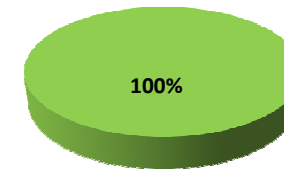

COLÔMBIA

13:00

COSTA DO MARFIM

Brasília (SBBR)

Movimentos (pousos + decolagens)

	Até 12h	Após 16h	Total do dia	Passado*	Varição %
REGULAR	0	0	0	0	0%
CHARTER	0	0	0	0	0%
GERAL	4	0	6	10	-40%
TOTAL	4	3	6	10	-40%

*Passado corresponde a média das últimas 4 quintas-feiras.

■ REGULAR
■ CHARTER
■ GERAL

Goiânia (SBGO)

Movimentos (pousos + decolagens)

	Até 12h	Após 16h	Total do dia	Passado*	Varição %
REGULAR	0	0	0	0	0%
CHARTER	0	0	0	0	0%
GERAL	0	0	1	9	-89%
TOTAL	0	0	1	9	-89%