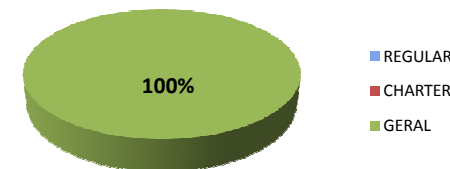

Movimentos (pousos + decolagens) - ASA ROTATIVA

Fontes: Movimento - IEPV 100-34 (SGTC/TATIC); Atraso - INFRAERO (HSTVOOS)

Qui	Sex	Sáb	Dom	Seg	Ter	Qua	Qui	Sex	Sáb	Dom	Seg	Ter	Qua	Qui	Sex	Sáb	Dom	Seg	Ter	Qua	Qui	Sex	Sáb	Dom	Seg	Ter	Qua	Qui	Sex	Sáb	Dom
12	13	14	15	16	17	18	19	20	21	22	23	24	25	26	27	28	29	30	01	02	03	04	05	06	07	08	09	10	11	12	13
•	••	•••	•••	•••	•••	•••	•••	•••	•••	•••	•••	•••	•••	•••	••	••	••	••	••	••	••	••	••	••	••	••	••	••	••	••	••

ALEMANHA

16:00

GANA

Fortaleza (SBFZ)

Movimentos (pousos + decolagens)

	Até 15h	Após 19h	Total do dia	Passado*	Varição %
REGULAR	0	0	0	0	-
CHARTER	0	0	0	0	-
GERAL	5	0	5	6	-17%
TOTAL	5	0	5	6	-17%

*Passado corresponde a média dos últimos 4 sábados.