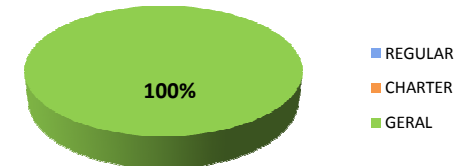

Movimentos (pousos + decolagens) - ASA ROTATIVA

Fontes: Movimento - IEPV 100-34 (SGTC/TATIC); Atraso - INFRAERO (HSTVOOS)

Qui	Sex	Sáb	Dom	Seg	Ter	Qua	Qui	Sex	Sáb	Dom	Seg	Ter	Qua	Qui	Sex	Sáb	Dom	Seg	Ter	Qua	Qui	Sex	Sáb	Dom	Seg	Ter	Qua	Qui	Sex	Sáb	Dom
12	13	14	15	16	17	18	19	20	21	22	23	24	25	26	27	28	29	30	01	02	03	04	05	06	07	08	09	10	11	12	13
•	••	•••	•••	•••	•••	•••	•••	•••	•••	•••	•••	•••	•••	•••		••	••	••	••			••	••			•	•			•	•

ARGENTINA

13:00

IRÃ

Confins (SBCF)

Movimentos (pousos + decolagens)

	Até 12h	Após 16h	Total do dia	Passado*	Variação %
REGULAR	0	0	0	0	-
CHARTER	0	0	0	0	-
GERAL	4	0	4	2	100%
TOTAL	4	0	4	2	100%

*Passado corresponde a média dos últimos 4 sábados.