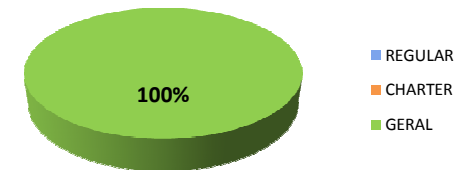

Pampulha (SBBH)

Movimentos (pousos + decolagens)

	Até 12h	Após 16h	Total do dia	Passado*	Variação %
REGULAR	0	0	0	0	-
CHARTER	0	0	0	0	-
GERAL	6	1	9	21	-57%
TOTAL	6	1	9	21	-57%

*Passado corresponde a média dos últimos 4 sábados.