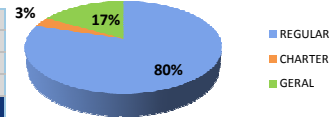

Porto Alegre (SBPA)

Movimentos (pousos + decolagens)

	Até 15h	Após 19h	Total do dia	Passado*	Variação %
REGULAR	57	42	139	164	-15%
CHARTER	4	1	6	12	-50%
GERAL	17	9	29	32	-9%
TOTAL	80	52	176	209	-16%

*Passado corresponde a média dos últimos 4 domingos.

20,4% de Atraso (4,7% Passado*)