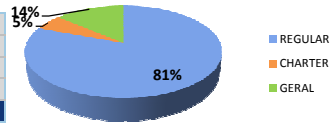

Santos Dumont (SBRJ)

Movimentos (pousos + decolagens)

	Até 12h	Após 16h	Total do dia	Passado*	Variação %
REGULAR	49	101	160	220	-27%
CHARTER	9	2	11	6	83%
GERAL	7	19	27	23	17%
TOTAL	65	122	198	256	-23%

*Passado corresponde a média dos últimos 4 domingos.

2,3% de Atraso (5,4% Passado*)