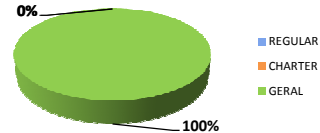

Jacarepaguá (SBJR)

Movimentos (pousos + decolagens)

	Até 12h	Após 16h	Total do dia	Passado*	Variação %
REGULAR	0	0	0	0	0%
CHARTER	0	0	0	0	0%
GERAL	35	13	55	35	57%
TOTAL	35	13	55	35	57%

*Passado corresponde a média dos últimos 4 domingos.