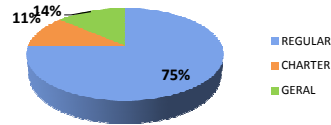

Movimentos (pousos + decolagens) - ASA FIXA

Fontes: Movimento - IEPV 100-34 (SGTC/TATIC); Atrasso - INFRAERO (HSTVOOS)

Qui	Sex	Sáb	Dom	Seg	Ter	Qua	Qui	Sex	Sáb	Dom	Seg	Ter	Qua	Qui	Sex	Sáb	Dom	Seg	Ter	Qua	Qui	Sex	Sáb	Dom	Seg	Ter	Qua	Qui	Sex	Sáb	Dom	Seg	Ter	Qua	Qui	Sex	Sáb	Dom	Seg	Ter	Qua	Qui	Sex	Sáb	Dom							
12	13	14	15	16	17	18	19	20	21	22	23	24	25	26	27	28	29	30	01	02	03	04	05	06	07	08	09	10	11	12	13																					

BÉLGICA

13:00

RÚSSIA

Galeão (SBGL)

Movimentos (pousos + decolagens)

	Até 12h	Após 16h	Total do dia	Passado*	Variação %
REGULAR	107	133	280	317	-12%
CHARTER	16	20	43	29	48%
GERAL	22	27	51	30	70%
TOTAL	153	186	389	395	-2%

*Passado corresponde a média dos últimos 4 domingos.

5,8% de Atraso (5,5% Passado*)