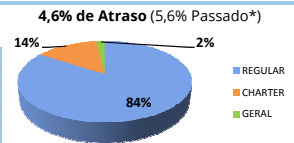

Campinas (SBKP)

Movimentos (pousos + decolagens)

	Até 12h	Após 16h	Total do dia	Passado*	Variação %
REGULAR	119	111	273	358	-24%
CHARTER	23	11	45	12	275%
GERAL	0	4	6	7	-14%
TOTAL	142	126	324	379	-15%

*Passado corresponde a média das últimas 4 segundas-feiras.