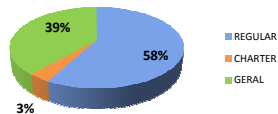

Goiânia (SBGO)

Movimentos (pousos + decolagens)

	Até 16h	Após 20h	Total do dia	Passado*	Variação %
REGULAR	40	15	66	92	-28%
CHARTER	4	0	4	3	33%
GERAL	38	4	44	84	-48%
TOTAL	82	19	114	179	-36%

*Passado corresponde a média das últimas 4 segundas-feiras.

6,2% de Atrazo (11,1% Passado*)