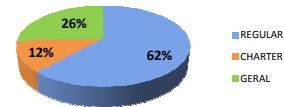

Movimentos (pousos + decolagens) - ASA FIXA

Qui	Sex	Sáb	Dom	Seg	Ter	Qua	Qui	Sex	Sáb	Dom	Seg	Ter	Qua	Qui	Sex	Sáb	Dom	Seg	Ter	Qua	Qui	Sex	Sáb	Dom	Seg	Ter	Qua	Qui	Sex	Sáb	Dom
12	13	14	15	16	17	18	19	20	21	22	23	24	25	26	27	28	29	30	01	02	03	04	05	06	07	08	09	10	11	12	13
•	•••	••	•••	•••	•••	•••	•••	•••	•••	•••	••	••	••	••	••	••	••	••	••	••	••	••	••	••	••	••	••	••	••	••	••

CAMARÕES

17:00

BRASIL

Brasília (SBBR)

Movimentos (pousos + decolagens)

	Até 16h	Após 20h	Total do dia	Passado*	Variação %
REGULAR	207	76	360	431	-16%
CHARTER	47	22	72	13	454%
GERAL	89	62	152	75	103%
TOTAL	362	168	619	539	15%

*Passado corresponde a média das últimas 4 segundas-feiras.

14,3% de Atrazo (10,3% Passado*)