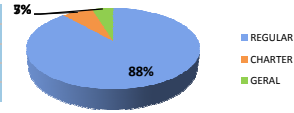

Movimentos (pousos + decolagens) - ASA FIXA

Qui	Sex	Sáb	Dom	Seg	Ter	Qua	Qui	Sex	Sáb	Dom	Seg	Ter	Qua	Qui	Sex	Sáb	Dom	Seg	Ter	Qua	Qui	Sex	Sáb	Dom	Seg	Ter	Qua	Qui	Sex	Sáb	Dom
12	13	14	15	16	17	18	19	20	21	22	23	24	25	26	27	28	29	30	01	02	03	04	05	06	07	08	09	10	11	12	13

HOLANDA

13:00

CHILE

Guarulhos (SBGR)

Movimentos (pousos + decolagens)

	Até 12h	Após 16h	Total do dia	Passado*	Variação %
REGULAR	300	254	664	755	-12%
CHARTER	25	20	51	25	104%
GERAL	20	13	35	29	21%
TOTAL	346	287	752	820	-8%

*Passado corresponde a média das últimas 4 segundas-feiras.