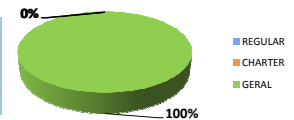

Bacacheri (SBBI)

Movimentos (pousos + decolagens)

	Até 12h	Após 16h	Total do dia	Passado*	Variação %
REGULAR	0	0	0	0	0%
CHARTER	0	0	0	0	0%
GERAL	13	6	21	62	-66%
TOTAL	13	6	23	64	-64%

*Passado corresponde a média das últimas 4 segundas-feiras.