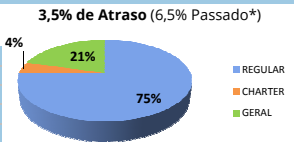

Congonhas (SBSP)

Movimentos (pousos + decolagens)

	Até 12h	Após 16h	Total do dia	Passado*	Variação %
REGULAR	124	102	277	427	-35%
CHARTER	9	3	16	8	100%
GERAL	34	27	76	100	-24%
TOTAL	169	134	373	544	-31%

*Passado corresponde a média das últimas 4 segundas-feiras.