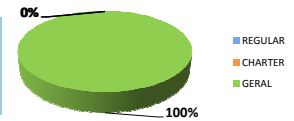

Campo de Marte (SBMT)

Movimentos (pousos + decolagens)

	Até 12h	Após 16h	Total do dia	Passado*	Variação %
REGULAR	0	0	0	0	0%
CHARTER	0	0	0	0	0%
GERAL	15	11	26	78	-67%
TOTAL	15	11	26	81	-68%

*Passado corresponde a média das últimas 4 segundas-feiras.