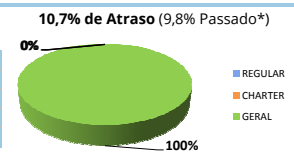

Curitiba (SBCT)

Movimentos (pousos + decolagens)

	Até 12h	Após 16h	Total do dia	Passado*	Variação %
REGULAR	62	64	144	199	-28%
CHARTER	10	11	26	10	160%
GERAL	6	7	15	12	25%
TOTAL	80	85	193	227	-15%

*Passado corresponde a média das últimas 4 segundas-feiras.