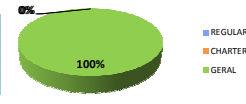

Campo de Marte (SBMT)

Movimentos (pousos + decolagens)					
	Até 16h	Após 20h	Total do dia	Passado*	Varição %
REGULAR	0	0	0	0	0%
CHARTER	0	0	0	0	0%
GERAL	44	7	51	94	-46%
TOTAL	44	7	51	94	-46%

Passado corresponde a média das últimas 4 quintas-feiras.