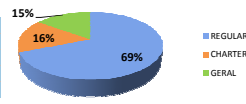

Recife (SBRF)

Movimentos (pousos + decolagens)					
	Até 12h	Após 16h	Total do dia	Passado*	Varição %
REGULAR	86	75	178	164	9%
CHARTER	17	21	41	8	413%
GERAL	18	21	39	46	-15%
TOTAL	121	117	258	218	18%

Passado corresponde a média das últimas 4 quintas-feiras.

11,2% de Atraso (7,0% Passado*)