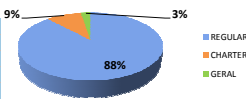

Campinas (SBKP)

Movimentos (pousos + decolagens)					
	Até 16h	Após 20h	Total do dia	Passado*	Varição %
REGULAR	191	76	348	342	2%
CHARTER	21	10	37	12	208%
GERAL	8	1	10	7	43%
TOTAL	220	87	395	361	9%

Passado corresponde a média das últimas 4 quintas-feiras.

5,9% de Atraso (6,5% Passado*)