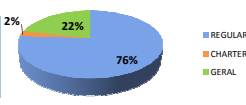

Congonhas (SBSP)

Movimentos (pousos + decolagens)					
	Até 16h	Após 20h	Total do dia	Passado*	Varição %
REGULAR	215	56	343	363	-6%
CHARTER	5	4	11	9	22%
GERAL	49	18	97	95	2%
TOTAL	269	78	451	467	-3%

Passado corresponde a média das últimas 4 quintas-feiras.

7,2% de Atraso (8,8% Passado*)