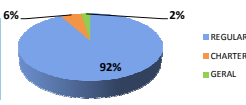

Guarulhos (SBGR)

Movimentos (pousos + decolagens)					
	Até 16h	Após 20h	Total do dia	Passado*	Varição %
REGULAR	436	140	716	738	-3%
CHARTER	29	8	43	47	-9%
GERAL	12	3	19	33	-42%
TOTAL	477	151	778	818	-5%

Passado corresponde a média das últimas 4 quintas-feiras.