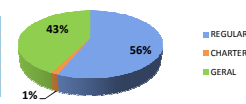

Goiânia (SBGO)

Movimentos (pousos + decolagens)					
	Até 12h	Após 16h	Total do dia	Passado*	Varição %
REGULAR	33	31	82	84	-2%
CHARTER	2	0	2	4	-50%
GERAL	22	28	62	86	-28%
TOTAL	57	59	146	174	-2%

Passado corresponde a média das últimas 4 quintas-feiras.

5,0% de Atraso (9,0% Passado*)