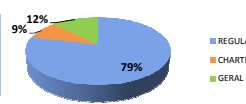

Movimentos (pousos + decolagens) - ASA FIXA

Qui 12	Sex 13	Sáb 14	Dom 15	Seg 16	Ter 17	Qua 18	Qui 19	Sex 20	Sáb 21	Dom 22	Seg 23	Ter 24	Qua 25	Qui 26	Sex 27	Sáb 28	Dom 29	Seg 30	Ter 01	Qua 02	Qui 03	Sex 04	Sáb 05	Dom 06	Seg 07	Ter 08	Qua 09	Qui 10	Sex 11	Sáb 12	Dom 13

PORTUGAL

13:00

GANA

Brasília (SBBR)

Movimentos (pousos + decolagens)					
	Até 12h	Após 16h	Total do dia	Passado*	Varição %
REGULAR	166	175	398	403	-1%
CHARTER	19	21	44	24	83%
GERAL	38	23	63	72	-13%
TOTAL	223	219	505	499	-1%

Passado corresponde a média das últimas 4 quintas-feiras.

9,7% de Atraso (12,5% Passado*)