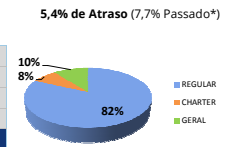

Galeão (SBGL)

Movimentos (pousos + decolagens)

	Total do dia	Passado*	Varição %
REGULAR	357	337	6%
CHARTER	33	31	6%
GERAL	46	46	0%
TOTAL	436	414	5%

*Passado corresponde a média das últimas 4 sextas-feiras.