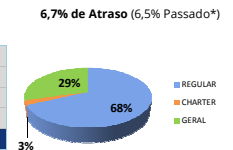

Congonhas (SBSP)

Movimentos (pousos + decolagens)

	Total do dia	Passado*	Varição %
REGULAR	383	396	-3%
CHARTER	14	11	27%
GERAL	166	158	5%
TOTAL	563	565	0%

*Passado corresponde a média das últimas 4 sextas-feiras.