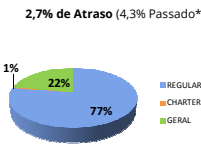

Santos Dumont (SBRJ)

Movimentos (pousos + decolagens)

	Total do dia	Passado*	Varição %
REGULAR	295	284	4%
CHARTER	2	5	-60%
GERAL	85	61	39%
TOTAL	382	350	9%