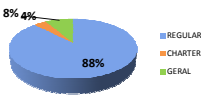

Movimentos (pousos + decolagens)

Sáb	Dom	Seg	Ter	Qua	Qui	Sex	Sáb	Dom	Seg	Ter	Qua	Qui	Sex	Sáb	Dom	Seg	Ter	Qua	Qui	Sex	Sáb	Dom	Seg	Ter	Qua	Qui	Sex	Sáb	Dom	Seg	Ter	Qua	Qui	Sex	Sáb	Dom	
07	08	09	10	11	12	13	14	15	16	17	18	19	20	21	22	23	24	25	26	27	28	29	30	01	02	03	04	05	06	07	08	09	10	11	12	13	
					*	**	**	**	**	**	**	**	**	**	**	**	**	**	**	**	**	**	**	**	**	**	**	**	*	*	*	*	*	*	*	*	*

Guarulhos (SBGR)

Movimentos (pousos + decolagens)

	Total do dia	Passado*	Varição %
REGULAR	770	730	5%
CHARTER	34	69	-51%
GERAL	74	69	7%
TOTAL	878	868	1%