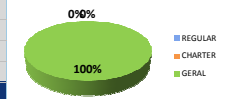

Jacarepaguá (SBJR)

Movimentos (pousos + decolagens)

	Total do dia	Passado*	Varição %
REGULAR	0	0	0%
CHARTER	0	0	0%
GERAL	296	261	13%
TOTAL	296	261	13%

*Passado corresponde a média das últimas 4 sextas-feiras.