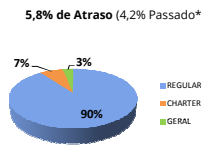

Confins (SBCF)

Movimentos (pousos + decolagens)

	Total do dia	Passado*	Varição %
REGULAR	309	291	6%
CHARTER	24	20	20%
GERAL	11	7	57%
TOTAL	344	318	8%