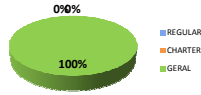

Campo de Marte (SBMT)

Movimentos (pousos + decolagens)

	Total do dia	Passado*	Varição %
REGULAR	0	0	0%
CHARTER	0	0	0%
GERAL	347	291	19%
TOTAL	347	291	19%