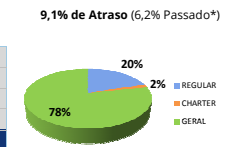

Pampulha (SBBH)

Movimentos (pousos + decolagens)

	Total do dia	Passado*	Varição %
REGULAR	42	43	-2%
CHARTER	4	5	-20%
GERAL	165	163	1%
TOTAL	211	211	0%