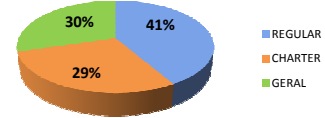

Movimentos (pousos + decolagens) - ASA FIXA

Fontes: Movimento - IEPV 100-34 (SGTC/TATIC); Atraso - INFRAERO (HSTVOOS)

Qui 12	Sex 13	Sáb 14	Dom 15	Seg 16	Ter 17	Qua 18	Qui 19	Sex 20	Sáb 21	Dom 22	Seg 23	Ter 24	Ter 24	Qui 26	Sex 27	Sáb 28	Dom 29	Seg 30	Ter 01	Qua 02	Qui 03	Sex 04	Sáb 05	Dom 06	Seg 07	Ter 08	Qua 09	Qui 10	Sex 11	Sáb 12	Dom 13			
.

HOLANDA
13:00
MÉXICO

Fortaleza (SBFZ)

31,7% de Atraso (8,7% Passado*)

Movimentos (pousos + decolagens)

	Até 12h	Após 17h	Total do dia	Passado*	Varição %	30/06/13
REGULAR	40	43	87	133	-35%	127
CHARTER	36	23	60	3	1900%	2
GERAL	36	19	62	34	82%	20
TOTAL	112	85	209	170	23%	149

*Passado corresponde a média dos 4 domingos de maio de 2014.

COSTA RICA
17:00
GRÉCIA

Recife (SBRF)

58,2% de Atraso (4,5% Passado*)

Movimentos (pousos + decolagens)

	Até 12h	Após 17h	Total do dia	Passado*	Varição %	30/06/13
REGULAR	72	22	105	148	-29%	171
CHARTER	7	7	18	3	500%	1
GERAL	19	9	32	21	52%	24
TOTAL	98	38	155	172	-10%	196