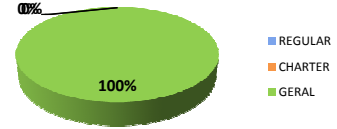

Movimentos (pousos + decolagens) - ASA ROTATIVA

Fontes: Movimento - IEPV 100-34 (SGTC/TATIC); Atraso - INFRAERO (HSTVOOS)

Qui	Sex	Sáb	Dom	Seg	Ter	Qua	Qui	Sex	Sáb	Dom	Seg	Ter	Qua	Qui	Sex	Sáb	Dom	Seg	Ter	Qua	Qui	Sex	Sáb	Dom	Seg	Ter	Qua	Qui	Sex	Sáb	Dom
12	13	14	15	16	17	18	19	20	21	22	23	24	24	26	27	28	29	30	01	02	03	04	05	06	07	08	09	10	11	12	13
•	••	••	•••	•••	•••	•••	•••	•••	•••	•••	••	••	••	••	••	••	••	••	••	••	••	••	••	••	••	••	••	••	••	••	••

HOLANDA

13:00

MÉXICO

Fortaleza (SBFZ)

Movimentos (pousos + decolagens)

	Até 12h	Após 17h	Total do dia	Passado*	Variação %	30/06/13
REGULAR	0	0	0	26	-100%	0
CHARTER	0	0	0	1	-100%	0
GERAL	1	0	2	13	-85%	2
TOTAL	1	0	2	40	-95%	2

*Passado corresponde a média dos 4 domingos de maio de 2014.

COSTA RICA

17:00

GRÉCIA

Recife (SBRF)

Movimentos (pousos + decolagens)

	Até 12h	Após 17h	Total do dia	Passado*	Variação %	30/06/13
REGULAR	0	0	0	0	0%	0
CHARTER	0	0	0	0	0%	0
GERAL	4	0	6	7	-14%	3
TOTAL	4	0	6	7	-14%	3