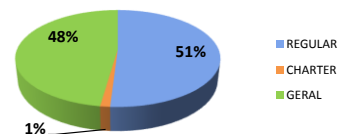

FRANÇA

13:00

NIGÉRIA

Brasília (SBBR)

Movimentos (pousos + decolagens)

	Até 12h	Após 17h	Total do dia	Passado*	Variação %
REGULAR	163	170	401	418	-4%
CHARTER	14	17	34	13	162%
GERAL	30	16	50	50	0%
TOTAL	207	203	485	481	1%

*Passado se refere à segunda-feira correspondente, dia 01/07/2013.

8,4% de Atraso (15,2% Passado*)

Goiânia (SBGO)

Movimentos (pousos + decolagens)

	Até 12h	Após 17h	Total do dia	Passado*	Variação %
REGULAR	21	31	78	87	-10%
CHARTER	2	0	2	2	0%
GERAL	21	22	73	75	-3%
TOTAL	44	53	153	164	-7%

*Passado se refere à segunda-feira correspondente, dia 01/07/2013.

25,6% de Atraso (11,6% Passado*)

ALEMANHA

17:00

ARGÉLIA

Porto Alegre (SBPA)

Movimentos (pousos + decolagens)

	Até 16h	Após 21h	Total do dia	Passado*	Variação %
REGULAR	122	26	198	217	-9%
CHARTER	13	4	18	8	125%
GERAL	36	14	54	36	50%
TOTAL	171	44	270	261	3%