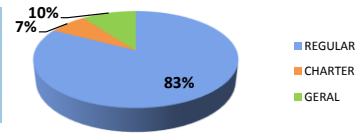

Movimentos (pousos + decolagens) - ASA FIXA

Fontes: Movimento - IEPV 100-34 (SGTC/TATIC); Atraso - INFRAERO (HSTVOOS)

Qui	Sex	Sáb	Dom	Seg	Ter	Qua	Qui	Sex	Sáb	Dom	Seg	Ter	Ter	Qui	Sex	Sáb	Dom	Seg	Ter	Qua	Qui	Sex	Sáb	Dom	Seg	Ter	Qua	Qui	Sex	Sáb	Dom
12	13	14	15	16	17	18	19	20	21	22	23	24	24	26	27	28	29	30	01	02	03	04	05	06	07	08	09	10	11	12	13
•	•••	•••	•••	•••	•••	•••	•••	•••	•••	•••	•••	•••	•••	•••	•••	•••	•••	•••	•••	•••	•••	•••	•••	•••	•••	•••	•••	•••	•••	•••	•••

FRANÇA

13:00

NIGÉRIA

Brasília (SBBR)

Movimentos (pousos + decolagens)

	Até 12h	Após 17h	Total do dia	Passado*	Variação %
REGULAR	163	170	401	418	-4%
CHARTER	14	17	34	13	162%
GERAL	30	16	50	50	0%
TOTAL	207	203	485	481	1%

*Passado se refere à segunda-feira correspondente, dia 01/07/2013.

8,4% de Atraso (15,2% Passado*)

Goiânia (SBGO)

Movimentos (pousos + decolagens)

	Até 12h	Após 17h	Total do dia	Passado*	Variação %
REGULAR	21	31	78	87	-10%
CHARTER	2	0	2	2	0%
GERAL	21	22	73	75	-3%
TOTAL	44	53	153	164	-7%