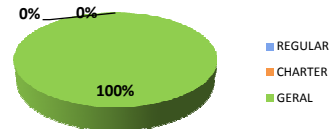

Movimentos (pousos + decolagens) - ASA ROTATIVA

Fontes: Movimento - IEPV 100-34 (SGTC/TATIC); Atraso - INFRAERO (HSTVOOS)

Qui	Sex	Sáb	Dom	Seg	Ter	Qua	Qui	Sex	Sáb	Dom	Seg	Ter	Qua	Sex	Sáb	Dom	Seg	Ter	Qua	Qui	Sex	Sáb	Dom								
12	13	14	15	16	17	18	19	20	21	22	23	24	24	26	27	28	29	30	01	02	03	04	05	06	07	08	09	10	11	12	13

FRANÇA

13:00

NIGÉRIA

Brasília (SBBR)

Movimentos (pousos + decolagens)

	Até 12h	Após 17h	Total do dia	Passado*	Variação %
REGULAR	0	0	0	0	0%
CHARTER	0	0	0	0	0%
GERAL	12	12	12	20	-40%
TOTAL	12	12	12	20	-40%

*Passado se refere à segunda-feira correspondente, dia 01/07/2013.

Goiânia (SBGO)

Movimentos (pousos + decolagens)

	Até 12h	Após 17h	Total do dia	Passado*	Variação %
REGULAR	0	0	0	0	0%
CHARTER	0	0	0	0	0%
GERAL	2	1	6	1	500%
TOTAL	2	1	6	1	500%

*Passado se refere à segunda-feira correspondente, dia 01/07/2013.