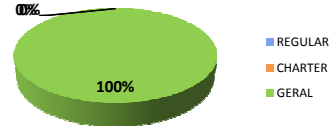

Movimentos (pousos + decolagens) - ASA ROTATIVA

Fontes: Movimento - IEPV 100-34 (SGTC/TATIC); Atraso - INFRAERO (HSTVOOS)

Qui	Sex	Sáb	Dom	Seg	Ter	Qua	Qui	Sex	Sáb	Dom	Seg	Ter	Qua	Sex	Sáb	Dom	Seg	Ter	Qua	Qui	Sex	Sáb	Dom								
12	13	14	15	16	17	18	19	20	21	22	23	24	24	26	27	28	29	30	01	02	03	04	05	06	07	08	09	10	11	12	13

FRANÇA

13:00

NIGÉRIA

Brasília (SBBR)

Movimentos (pousos + decolagens)

	Até 12h	Após 17h	Total do dia	Passado*	Variação %
REGULAR	0	0	0	0	0%
CHARTER	0	0	0	0	0%
GERAL	12	12	12	20	-40%
TOTAL	12	12	12	20	-40%

*Passado se refere à segunda-feira correspondente, dia 01/07/2013.

Goiânia (SBGO)

Movimentos (pousos + decolagens)

	Até 12h	Após 17h	Total do dia	Passado*	Variação %
REGULAR	0	0	0	0	0%
CHARTER	0	0	0	0	0%
GERAL	2	1	6	1	500%
TOTAL	2	1	6	1	500%

*Passado se refere à segunda-feira correspondente, dia 01/07/2013.