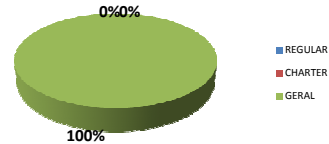

Movimentos (pousos + decolagens) - ASA ROTATIVA

Fontes: Movimento - IEPV 100-34 (SGTC/TATIC); Atraso - INFRAERO (HSTVOOS)

Qui	Sex	Sáb	Dom	Seg	Ter	Qua	Qui	Sex	Sáb	Dom	Seg	Ter	Qua	Qui	Sex	Sáb	Dom	Seg	Ter	Qua	Qui	Sex	Sáb	Dom	
12	13	14	15	16	17	18	19	20	21	22	23	24	24	26	27	28	29	30	01	02	03	04	05	06	13

ARGENTINA

13:00

BÉLGICA

Brasília (SBBR)

Movimentos (pousos + decolagens)

	Até 12h	Após 17h	Total do dia	Passado*	Varição %
REGULAR	0	0	0	0	0%
CHARTER	0	0	0	0	0%
GERAL	3	0	6	2	200%
TOTAL	3	0	6	2	200%

*Passado se refere ao sábado correspondente, dia 06/07/2013.

Goiânia (SBGO)

Movimentos (pousos + decolagens)

	Até 12h	Após 17h	Total do dia	Passado*	Varição %
REGULAR	0	0	0	0	0%
CHARTER	0	0	0	0	0%
GERAL	6	2	9	9	0%
TOTAL	6	2	9	9	0%

*Passado se refere ao sábado correspondente, dia 06/07/2013.