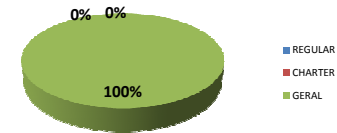

ARGENTINA

13:00

BÉLGICA

Brasília (SBBR)

Movimentos (pousos + decolagens)

	Até 12h	Após 17h	Total do dia	Passado*	Varição %
REGULAR	0	0	0	0	0%
CHARTER	0	0	0	0	0%
GERAL	3	0	6	2	200%
TOTAL	3	0	6	2	200%

*Passado se refere ao sábado correspondente, dia 06/07/2013.

Goiânia (SBGO)

Movimentos (pousos + decolagens)

	Até 12h	Após 17h	Total do dia	Passado*	Varição %
REGULAR	0	0	0	0	0%
CHARTER	0	0	0	0	0%
GERAL	6	2	9	9	0%
TOTAL	6	2	9	9	0%

*Passado se refere ao sábado correspondente, dia 06/07/2013.