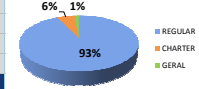

Confins (SBCF)

Movimentos (pousos + decolagens)

	Total do dia	Passado*	Variação %
REGULAR	250	245	2%
CHARTER	15	25	-40%
GERAL	4	0	0%
TOTAL	269	270	0%

4,0% de Atrazo (5,8% Passado*)