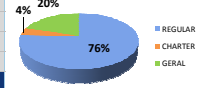

Congonhas (SBSP)

Movimentos (pousos + decolagens)

	Total do dia	Passado*	Variação %
REGULAR	375	361	4%
CHARTER	22	32	-31%
GERAL	99	70	41%
TOTAL	496	463	7%

1,6% de Atrazo (9,6% Passado*)