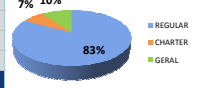

*Passado se refere ao domingo correspondente ao dia 07/07/2013.