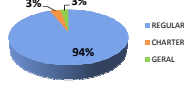

Campinas (SBKP)

Movimentos (pousos + decolagens)

	Total do dia	Passado*	Variação %
REGULAR	296	292	1%
CHARTER	11	10	10%
GERAL	8	2	300%
TOTAL	315	304	4%

2,2% de Atrazo (2,9% Passado*)

*Passado se refere ao domingo correspondente ao dia 07/07/2013.