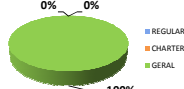

Jacarepaguá (SBJR)

Movimentos (pousos + decolagens)

	Total do dia	Passado*	Variação %
REGULAR	0	0	0%
CHARTER	0	0	0%
GERAL	221	214	3%
TOTAL	221	214	3%