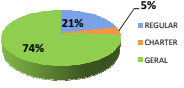

Pampulha (SBBH)

Movimentos (pousos + decolagens)

	Total do dia	Passado*	Variação %
REGULAR	23	27	-15%
CHARTER	5	5	0%
GERAL	80	74	8%
TOTAL	108	106	2%

4,3% de Atrazo (5,9% Passado*)

*Passado se refere ao domingo correspondente ao dia 07/07/2013.

Brasília (SBBR)

Movimentos (pousos + decolagens)

	Total do dia	Passado*	Variação %
REGULAR	383	379	1%
CHARTER	33	21	57%
GERAL	45	18	150%
TOTAL	461	418	10%

4,1% de Atrazo (10,9% Passado*)