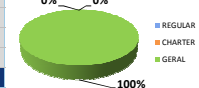

Campo de Marte (SBMT)

Movimentos (pousos + decolagens)

	Total do dia	Passado*	Variação %
REGULAR	0	0	0%
CHARTER	0	0	0%
GERAL	240	300	-20%
TOTAL	240	300	-20%

*Passado se refere ao domingo correspondente ao dia 07/07/2013.

Galeão (SBGL)

Movimentos (pousos + decolagens)

	Total do dia	Passado*	Variação %
REGULAR	337	358	-6%
CHARTER	32	10	220%
GERAL	35	14	150%
TOTAL	404	382	6%

4,1% de Atrazo (9,0% Passado*)