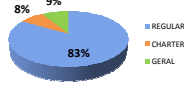

*Passado se refere ao domingo correspondente ao dia 07/07/2013.

Santos Dumont (SBRJ)

Movimentos (pousos + decolagens)

	Total do dia	Passado*	Variação %
REGULAR	249	233	7%
CHARTER	4	3	33%
GERAL	32	33	-3%
TOTAL	285	269	6%

1,6% de Atrazo (7,9% Passado*)