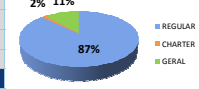

*Passado se refere ao domingo correspondente ao dia 07/07/2013.