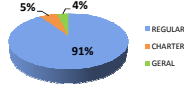

Movimentos (pousos + decolagens)

Sáb	Dom	Seg	Ter	Qua	Qui	Sex	Sáb	Dom	Seg	Ter	Qua	Qui	Sex	Sáb	Dom	Seg	Ter	Qua	Qui	Sex	Sáb	Dom	Seg	Ter	Qua	Qui	Sex	Sáb	Dom	Seg	Ter	Qua	Qui	Sex	Sáb	Dom	
07	08	09	10	11	12	13	14	15	16	17	18	19	20	21	22	23	24	25	26	27	28	29	30	01	02	03	04	05	06	07	08	09	10	11	12	13	
					*	**	**	**	**	**	**	**	**	**	**	**	**	**	**	**	**	**	**	**	**	**	**	**	**	*	*	*	*	*	*	*	*

Guarulhos (SBGR)

Movimentos (pousos + decolagens)

	Total do dia	Passado*	Variação %
REGULAR	690	698	-1%
CHARTER	43	36	19%
GERAL	28	17	65%
TOTAL	761	751	1%