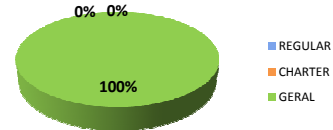

Movimentos (pousos + decolagens) - ASA ROTATIVA

Fontes: Movimento - IEPV 100-34 (SGTC/TATIC); Atrazo - INFRAERO (HSTVOOS)

Qui	Sex	Sáb	Dom	Seg	Ter	Qua	Qui	Sex	Sáb	Dom	Seg	Ter	Ter	Qui	Sex	Sáb	Dom	Seg	Ter	Qua	Qui	Sex	Sáb	Dom	Seg	Ter	Qua	Qui	Sex	Sáb	Dom
12	13	14	15	16	17	18	19	20	21	22	23	24	24	26	27	28	29	30	01	02	03	04	05	06	07	08	09	10	11	12	13
•	•••	••	•••	•••	•••	•••	•••	•••	•••	•••	••	••	••	••	••	••	••	••	••	••	••	••	••	••	••	•	•	•	•	•	•

BRASIL

17:00

ALEMANHA

Confins (SBCF)

Movimentos (pousos + decolagens)

	Até 16h	Após 21h	Total do dia	Passado*	Varição %
REGULAR	0	0	0	0	0%
CHARTER	0	0	0	0	0%
GERAL	8	1	13	0	0%
TOTAL	8	1	13	0	0%

*Passado se refere à terça-feira correspondente, dia 09/07/2013.