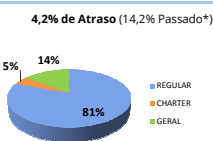

Brasília (SBBR)

Movimentos (pousos + decolagens)

	Total do dia	Passado*	Variação %
REGULAR	418	417	0%
CHARTER	25	7	257%
GERAL	75	108	-31%
TOTAL	518	532	-3%