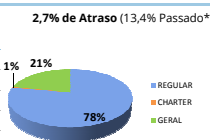

Santos Dumont (SBRJ)

Movimentos (pousos + decolagens)

	Total do dia	Passado*	Variação %
REGULAR	297	312	-5%
CHARTER	2	0	0%
GERAL	82	86	-5%
TOTAL	381	398	-4%