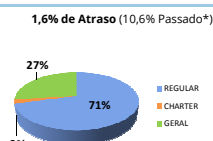

Congonhas (SBSP)

Movimentos (pousos + decolagens)

	Total do dia	Passado*	Variação %
REGULAR	376	465	-19%
CHARTER	13	3	333%
GERAL	143	157	-9%
TOTAL	532	625	-15%