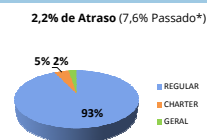

Confin (SBCF)

Movimentos (pousos + decolagens)

	Total do dia	Passado*	Variação %
REGULAR	311	288	8%
CHARTER	15	14	7%
GERAL	8	4	100%
TOTAL	334	306	9%