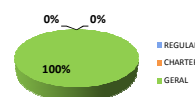

Campo de Marte (SBMT)

Movimentos (pousos + decolagens)

	Total do dia	Passado*	Variação %
REGULAR	0	0	0%
CHARTER	0	0	0%
GERAL	129	341	-62%
TOTAL	129	341	-62%