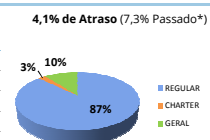

Campinas (SBKP)

Movimentos (pousos + decolagens)

	Total do dia	Passado*	Variação %
REGULAR	372	380	-2%
CHARTER	10	5	100%
GERAL	44	6	633%
TOTAL	426	391	9%