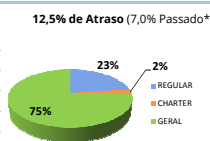

Pampulha (SBBH)

Movimentos (pousos + decolagens)

	Total do dia	Passado*	Variação %
REGULAR	44	42	5%
CHARTER	5	3	67%
GERAL	145	162	-10%
TOTAL	194	207	-6%