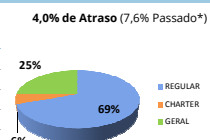

Galeão (SBGL)

Movimentos (pousos + decolagens)

	Total do dia	Passado*	Variação %
REGULAR	352	335	5%
CHARTER	29	16	81%
GERAL	127	24	429%
TOTAL	508	375	35%