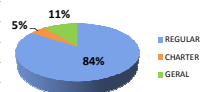

Movimentos (pousos + decolagens)

Guarulhos (SBGR)

Movimentos (pousos + decolagens)

	Total do dia	Passado*	Variação %
REGULAR	817	758	8%
CHARTER	50	36	39%
GERAL	103	81	27%
TOTAL	970	875	11%