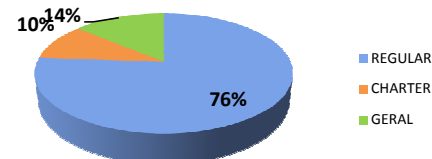

Movimentos (pousos + decolagens) - ASA FIXA

Fontes: Movimento - IEPV 100-34 (SGTC/TATIC); Atraso - INFRAERO (HSTVOOS)

Qui	Sex	Sáb	Dom	Seg	Ter	Qua	Qui	Sex	Sáb	Dom	Seg	Ter	Ter	Qui	Sex	Sáb	Dom	Seg	Ter	Qua	Qui	Sex	Sáb	Dom	Seg	Ter	Qua	Qui	Sex	Sáb	Dom
12	13	14	15	16	17	18	19	20	21	22	23	24	24	26	27	28	29	30	01	02	03	04	05	06	07	08	09	10	11	12	13
•	••	•••	•••	•••	•••	•••	•••	•••	•••	•••	•••	•••	•••	•••	•••	•••	•••	•••	•••	•••	•••	•••	•••	•••	•••	•••	•••	•••	•••	•••	•••

BRASIL

17:00

HOLANDA

Brasília (SBBR)

Movimentos (pousos + decolagens)

	Até 16h	Após 21h	Total do dia	Passado*	Varição %
REGULAR	222	34	348	348	0%
CHARTER	23	20	46	7	557%
GERAL	33	20	63	41	54%
TOTAL	278	74	457	396	15%

*Passado corresponde a média dos últimos 4 sábados de maio.

3,5% de Atraso (9,2% Passado*)

Goiânia (SBGO)

Movimentos (pousos + decolagens)

	Até 16h	Após 21h	Total do dia	Passado*	Varição %
REGULAR	46	6	71	71	0%
CHARTER	2	1	5	4	25%
GERAL	23	4	38	113	-66%
TOTAL	71	11	114	188	-39%