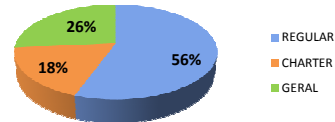

ALEMANHA

16:00

ARGENTINA

Galeão (SBGL)

Movimentos (pousos + decolagens)

	Até 13h	Após 20h	Total do dia	Passado*	Variação %
REGULAR	151	75	324	325	0%
CHARTER	39	12	54	14	286%
GERAL	92	77	170	16	963%
TOTAL	282	164	548	355	54%

Passado corresponde a média dos últimos 4 domingos de maio de 2014.

14,4% de Atraso (9,0% Passado*)

Santos Dumont (SBRJ)

Movimentos (pousos + decolagens)

	Até 13h	Após 20h	Total do dia	Passado*	Variação %
REGULAR	61	39	107	247	-57%
CHARTER	15	15	35	3	1067%
GERAL	23	28	51	27	89%
TOTAL	99	82	193	277	-30%

Passado corresponde a média dos últimos 4 domingos de maio de 2014.

8,0% de Atraso (7,9% Passado*)

Jacarepaguá (SBJR)

Movimentos (pousos + decolagens)

	Até 13h	Após 20h	Total do dia	Passado*	Variação %
REGULAR	0	0	0	0	0%
CHARTER	0	0	0	0	0%
GERAL	46	16	67	52	29%
TOTAL	46	16	67	52	29%