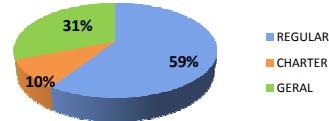

Movimentos (pousos + decolagens) - ASA FIXA

Fontes: Movimento - IEPV 100-34 (SGTC/TATIC); Atraso - INFRAERO (HSTVOOS)

Qui	Sex	Sáb	Dom	Seg	Ter	Qua	Qui	Sex	Sáb	Dom	Seg	Ter	Qua	Qui	Sex	Sáb	Dom	Seg	Ter	Qua	Qui	Sex	Sáb	Dom						
12	13	14	15	16	17	18	19	20	21	22	23	24	26	27	28	29	30	01	02	03	04	05	06	07	08	09	10	11	12	13
•	•••	••	•••	•••	•••	•••	•••	•••	•••	•••	••	••	••	••	••	••	••	••	••	••	••	••	••	••	•	•	•	•	•	

ALEMANHA

16:00

ARGENTINA

Galeão (SBGL)

Movimentos (pousos + decolagens)

	Até 13h	Após 20h	Total do dia	Passado*	Variação %
REGULAR	151	75	324	325	0%
CHARTER	39	12	54	14	286%
GERAL	92	77	170	16	963%
TOTAL	282	164	548	355	54%

Passado corresponde a média dos últimos 4 domingos de maio de 2014.

14,4% de Atraso (9,0% Passado*)

Santos Dumont (SBRJ)

Movimentos (pousos + decolagens)

	Até 13h	Após 20h	Total do dia	Passado*	Variação %
REGULAR	61	39	107	247	-57%
CHARTER	15	15	35	3	1067%
GERAL	23	28	51	27	89%
TOTAL	99	82	193	277	-30%