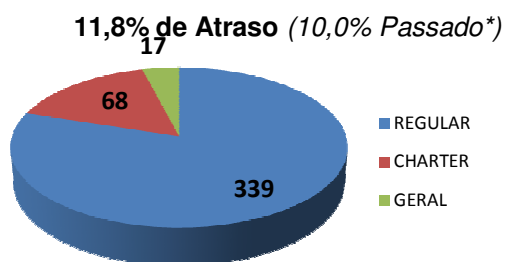

Movimentos (pousos + decolagens) - ASA FIXA

SEG 15 JUL	TER 16 JUL	QUA 17 JUL	QUI 18 JUL	SEX 19 JUL	SAB 20 JUL	DOM 21 JUL	SEG 22 JUL	TER 23 JUL	QUA 24 JUL	QUI 25 JUL	SEX 26 JUL	SAB 27 JUL	DOM 28 JUL	SEG 29 JUL	TER 30 JUL	QUA 31 JUL	QUI 01 AGO	SEX 02 AGO	SAB 03 AGO	DOM 04 AGO
------------------	------------------	------------------	------------------	------------------	------------------	------------------	------------------	------------------	------------------	------------------	------------------	------------------	------------------	------------------	------------------	------------------	------------------	------------------	------------------	------------------

GALEÃO (SBGL)

Movimentos (pousos + decolagens)

	Total do dia	Passado*	Cresc. %
REGULAR	339	331	2,4%
CHARTER	68	56	21,4%
GERAL	17	35	-51,4%
TOTAL	424	422	0,5%

*Passado corresponde a média das últimas 4 segundas-feiras.