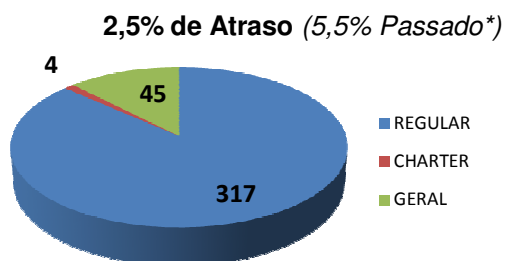

Movimentos (pousos + decolagens) - ASA FIXA

SEG 15 JUL	TER 16 JUL	QUA 17 JUL	QUI 18 JUL	SEX 19 JUL	SAB 20 JUL	DOM 21 JUL	SEG 22 JUL	TER 23 JUL	QUA 24 JUL	QUI 25 JUL	SEX 26 JUL	SAB 27 JUL	DOM 28 JUL	SEG 29 JUL	TER 30 JUL	QUA 31 JUL	QUI 01 AGO	SEX 02 AGO	SAB 03 AGO	DOM 04 AGO
------------------	------------------	------------------	------------------	------------------	------------------	------------------	------------------	------------------	------------------	------------------	------------------	------------------	------------------	------------------	------------------	------------------	------------------	------------------	------------------	------------------

GALEÃO (SBGL)

Movimentos (pousos + decolagens)

	Total do dia	Passado*	Cresc. %
REGULAR	339	331	2,4%
CHARTER	68	56	21,4%
GERAL	17	35	-51,4%
TOTAL	424	422	0,5%

*Passado corresponde a média das últimas 4 segundas-feiras.

SANTOS DUMONT (SBRJ)

Movimentos (pousos + decolagens)

	Total do dia	Passado*	Cresc. %
REGULAR	317	291	8,9%
CHARTER	4	2	100,0%
GERAL	45	66	-31,8%
TOTAL	366	359	1,9%

*Passado corresponde a média das últimas 4 segundas-feiras.