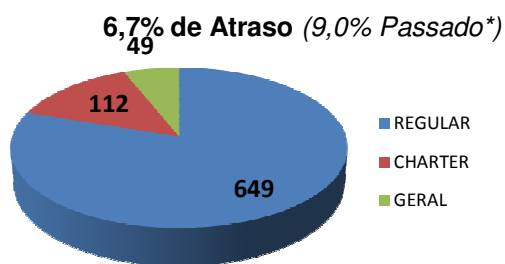

GALEÃO (SBGL)

Movimentos (pousos + decolagens)

	Total do dia	Passado*	Cresc. %
REGULAR	339	331	2,4%
CHARTER	68	56	21,4%
GERAL	17	35	-51,4%
TOTAL	424	422	0,5%

*Passado corresponde a média das últimas 4 segundas-feiras.

SANTOS DUMONT (SBRJ)

Movimentos (pousos + decolagens)

	Total do dia	Passado*	Cresc. %
REGULAR	317	291	8,9%
CHARTER	4	2	100,0%
GERAL	45	66	-31,8%
TOTAL	366	359	1,9%

*Passado corresponde a média das últimas 4 segundas-feiras.

GUARULHOS (SBGR)

Movimentos (pousos + decolagens)

	Total do dia	Passado*	Cresc. %
REGULAR	649	621	4,5%
CHARTER	112	110	1,8%
GERAL	49	17	188,2%
TOTAL	810	748	8,3%

*Passado corresponde a média das últimas 4 segundas-feiras.