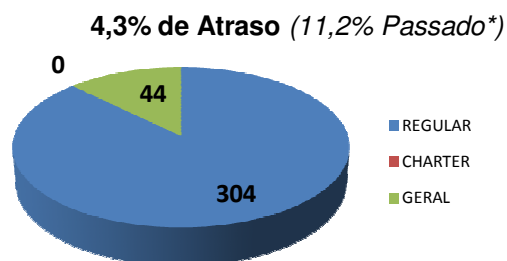

Movimentos (pousos + decolagens) - ASA FIXA

SEG 15 JUL	TER 16 JUL	QUA 17 JUL	QUI 18 JUL	SEX 19 JUL	SAB 20 JUL	DOM 21 JUL	SEG 22 JUL	TER 23 JUL	QUA 24 JUL	QUI 25 JUL	SEX 26 JUL	SAB 27 JUL	DOM 28 JUL	SEG 29 JUL	TER 30 JUL	QUA 31 JUL	QUI 01 AGO	SEX 02 AGO	SAB 03 AGO	DOM 04 AGO
------------------	------------------	------------------	------------------	------------------	------------------	------------------	------------------	------------------	------------------	------------------	------------------	------------------	------------------	------------------	------------------	------------------	------------------	------------------	------------------	------------------

GALEÃO (SBGL)

Movimentos (pousos + decolagens)

	Total do dia	Passado*	Cresc. %
REGULAR	349	329	6,1%
CHARTER	62	67	-7,5%
GERAL	13	20	-35,0%
TOTAL	424	416	1,9%

*Passado corresponde a média das últimas 4 terças-feiras.

SANTOS DUMONT (SBRJ)

Movimentos (pousos + decolagens)

	Total do dia	Passado*	Cresc. %
REGULAR	304	278	9,4%
CHARTER	0	4	-100,0%
GERAL	44	53	-17,0%
TOTAL	348	335	3,9%

*Passado corresponde a média das últimas 4 terças-feiras.