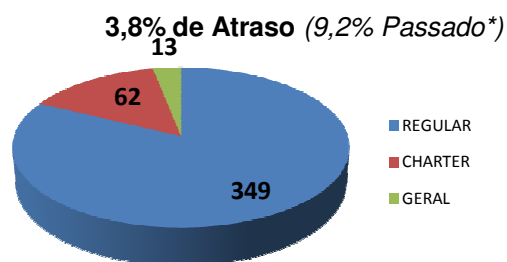

Movimentos (pousos + decolagens) - ASA FIXA

SEG 15 JUL	TER 16 JUL	QUA 17 JUL	QUI 18 JUL	SEX 19 JUL	SAB 20 JUL	DOM 21 JUL	SEG 22 JUL	TER 23 JUL	QUA 24 JUL	QUI 25 JUL	SEX 26 JUL	SAB 27 JUL	DOM 28 JUL	SEG 29 JUL	TER 30 JUL	QUA 31 JUL	QUI 01 AGO	SEX 02 AGO	SAB 03 AGO	DOM 04 AGO
------------------	------------------	------------------	------------------	------------------	------------------	------------------	------------------	------------------	------------------	------------------	------------------	------------------	------------------	------------------	------------------	------------------	------------------	------------------	------------------	------------------

GALEÃO (SBGL)

Movimentos (pousos + decolagens)

	Total do dia	Passado*	Cresc. %
REGULAR	349	329	6,1%
CHARTER	62	67	-7,5%
GERAL	13	20	-35,0%
TOTAL	424	416	1,9%

*Passado corresponde a média das últimas 4 terças-feiras.