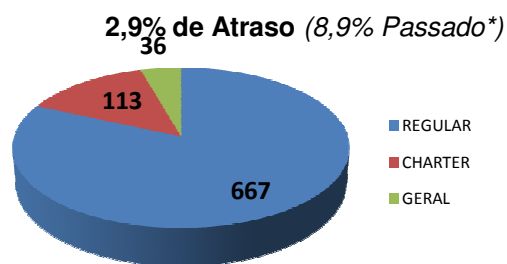

GALEÃO (SBGL)

Movimentos (pousos + decolagens)

	Total do dia	Passado*	Cresc. %
REGULAR	349	329	6,1%
CHARTER	62	67	-7,5%
GERAL	13	20	-35,0%
TOTAL	424	416	1,9%

*Passado corresponde a média das últimas 4 terças-feiras.

SANTOS DUMONT (SBRJ)

Movimentos (pousos + decolagens)

	Total do dia	Passado*	Cresc. %
REGULAR	304	278	9,4%
CHARTER	0	4	-100,0%
GERAL	44	53	-17,0%
TOTAL	348	335	3,9%

*Passado corresponde a média das últimas 4 terças-feiras.

GUARULHOS (SBGR)

Movimentos (pousos + decolagens)

	Total do dia	Passado*	Cresc. %
REGULAR	667	630	5,9%
CHARTER	113	117	-3,4%
GERAL	36	18	100,0%
TOTAL	816	765	6,7%

*Passado corresponde a média das últimas 4 terças-feiras.