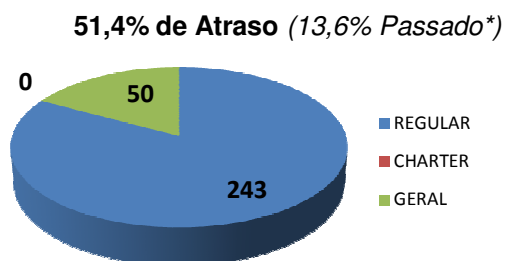

Movimentos (pousos + decolagens) - ASA FIXA

SEG 15 JUL	TER 16 JUL	QUA 17 JUL	QUI 18 JUL	SEX 19 JUL	SAB 20 JUL	DOM 21 JUL	SEG 22 JUL	TER 23 JUL	QUA 24 JUL	QUI 25 JUL	SEX 26 JUL	SAB 27 JUL	DOM 28 JUL	SEG 29 JUL	TER 30 JUL	QUA 31 JUL	QUI 01 AGO	SEX 02 AGO	SAB 03 AGO	DOM 04 AGO
------------------	------------------	------------------	------------------	------------------	------------------	------------------	------------------	------------------	------------------	------------------	------------------	------------------	------------------	------------------	------------------	------------------	------------------	------------------	------------------	------------------

GALEÃO (SBGL)

Movimentos (pousos + decolagens)

	Total do dia	Passado*	Cresc. %
REGULAR	348	339	2,7%
CHARTER	65	62	4,8%
GERAL	17	20	-15,0%
TOTAL	430	421	2,1%

*Passado corresponde a média das últimas 4 quintas-feiras.

SANTOS DUMONT (SBRJ)

Movimentos (pousos + decolagens)

	Total do dia	Passado*	Cresc. %
REGULAR	243	271	-10,3%
CHARTER	0	3	-100,0%
GERAL	50	53	-5,7%
TOTAL	293	327	-10,4%

*Passado corresponde a média das últimas 4 quintas-feiras.