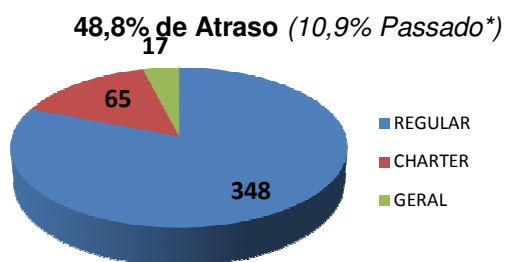

Movimentos (pousos + decolagens) - ASA FIXA

SEG 15 JUL	TER 16 JUL	QUA 17 JUL	QUI 18 JUL	SEX 19 JUL	SAB 20 JUL	DOM 21 JUL	SEG 22 JUL	TER 23 JUL	QUA 24 JUL	QUI 25 JUL	SEX 26 JUL	SAB 27 JUL	DOM 28 JUL	SEG 29 JUL	TER 30 JUL	QUA 31 JUL	QUI 01 AGO	SEX 02 AGO	SAB 03 AGO	DOM 04 AGO
------------------	------------------	------------------	------------------	------------------	------------------	------------------	------------------	------------------	------------------	------------------	------------------	------------------	------------------	------------------	------------------	------------------	------------------	------------------	------------------	------------------

GALEÃO (SBGL)

Movimentos (pousos + decolagens)

	Total do dia	Passado*	Cresc. %
REGULAR	348	339	2,7%
CHARTER	65	62	4,8%
GERAL	17	20	-15,0%
TOTAL	430	421	2,1%

*Passado corresponde a média das últimas 4 quintas-feiras.