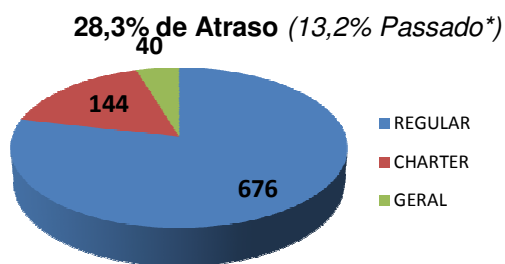

GALEÃO (SBGL)

Movimentos (pousos + decolagens)

	Total do dia	Passado*	Cresc. %
REGULAR	348	339	2,7%
CHARTER	65	62	4,8%
GERAL	17	20	-15,0%
TOTAL	430	421	2,1%

*Passado corresponde a média das últimas 4 quintas-feiras.

SANTOS DUMONT (SBRJ)

Movimentos (pousos + decolagens)

	Total do dia	Passado*	Cresc. %
REGULAR	243	271	-10,3%
CHARTER	0	3	-100,0%
GERAL	50	53	-5,7%
TOTAL	293	327	-10,4%

*Passado corresponde a média das últimas 4 quintas-feiras.

GUARULHOS (SBGR)

Movimentos (pousos + decolagens)

	Total do dia	Passado*	Cresc. %
REGULAR	676	610	10,8%
CHARTER	144	123	17,1%
GERAL	40	39	2,6%
TOTAL	860	772	11,4%

*Passado corresponde a média das últimas 4 quintas-feiras.