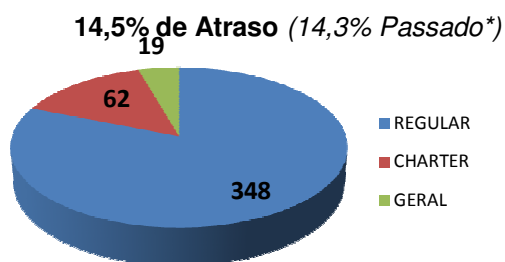

## Movimentos (pousos + decolagens) - ASA FIXA

SEG 15 JUL	TER 16 JUL	QUA 17 JUL	QUI 18 JUL	SEX 19 JUL	SAB 20 JUL	DOM 21 JUL	SEG 22 JUL	TER 23 JUL	QUA 24 JUL	QUI 25 JUL	SEX 26 JUL	SAB 27 JUL	DOM 28 JUL	SEG 29 JUL	TER 30 JUL	QUA 31 JUL	QUI 01 AGO	SEX 02 AGO	SAB 03 AGO	DOM 04 AGO
------------------	------------------	------------------	------------------	------------------	------------------	------------------	------------------	------------------	------------------	------------------	------------------	------------------	------------------	------------------	------------------	------------------	------------------	------------------	------------------	------------------

#### Movimentos (pousos + decolagens)

	Total do dia	Passado*	Cresc. %
REGULAR	348	330	5,5%
CHARTER	62	63	-1,6%
GERAL	19	28	-32,1%
<b>TOTAL</b>	<b>429</b>	<b>421</b>	<b>1,9%</b>

\*Passado corresponde a média das últimas 4 sextas-feiras.