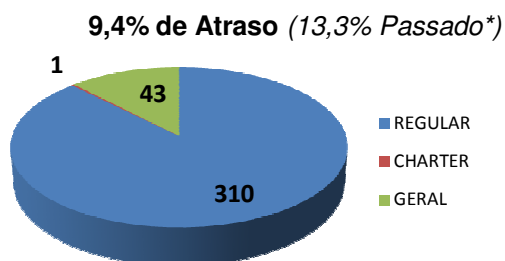

*Passado corresponde a média das últimas 4 sextas-feiras.

GUARULHOS (SBGR)

Movimentos (pousos + decolagens)

	Total do dia	Passado*	Cresc. %
REGULAR	676	639	5,8%
CHARTER	115	111	3,6%
GERAL	39	24	62,5%
TOTAL	830	774	7,2%