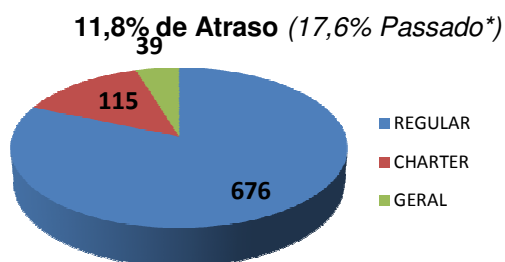

*Passado corresponde a média das últimas 4 sextas-feiras.

Fonte 1: Movimento - SGTC/TATIC

Fonte 2: Atraso - INFRAERO (HSTVOOS)