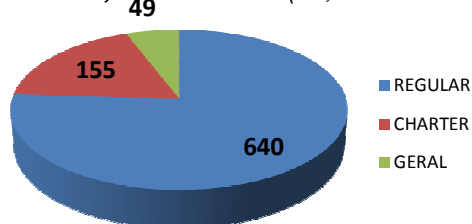

GALEÃO (SBGL)

Movimentos (pousos + decolagens)

	Total do dia	Passado*	Cresc. %
REGULAR	368	335	9,9%
CHARTER	107	59	81,4%
GERAL	37	19	94,7%
TOTAL	512	413	24,0%

23,0% de Atraso (19,2% Passado*)

*Passado corresponde a média das últimas 4 quintas-feiras.

SANTOS DUMONT (SBRJ)

Movimentos (pousos + decolagens)

	Total do dia	Passado*	Cresc. %
REGULAR	216	288	-25,0%
CHARTER	6	1	500,0%
GERAL	0	60	-100,0%
TOTAL	222	349	-36,4%

50,5% de Atraso (16,9% Passado*)

*Passado corresponde a média das últimas 4 quintas-feiras.

GUARULHOS (SBGR)

Movimentos (pousos + decolagens)

	Total do dia	Passado*	Cresc. %
REGULAR	640	611	4,7%
CHARTER	155	123	26,0%
GERAL	49	46	6,5%
TOTAL	844	780	8,2%

23,0% de Atraso (16,9% Passado*)

*Passado corresponde a média das últimas 4 quintas-feiras.