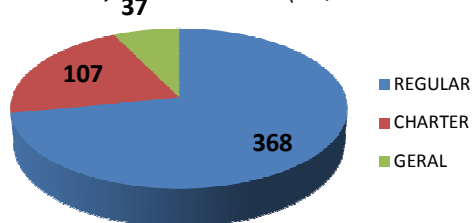

Movimentos (pousos + decolagens) - ASA FIXA

SEG 15 JUL	TER 16 JUL	QUA 17 JUL	QUI 18 JUL	SEX 19 JUL	SAB 20 JUL	DOM 21 JUL	SEG 22 JUL	TER 23 JUL	QUA 24 JUL	QUI 25 JUL	SEX 26 JUL	SAB 27 JUL	DOM 28 JUL	SEG 29 JUL	TER 30 JUL	QUA 31 JUL	QUI 01 AGO	SEX 02 AGO	SAB 03 AGO	DOM 04 AGO
------------------	------------------	------------------	------------------	------------------	------------------	------------------	------------------	------------------	------------------	------------------	------------------	------------------	------------------	------------------	------------------	------------------	------------------	------------------	------------------	------------------

GALEÃO (SBGL)

Movimentos (pousos + decolagens)

	Total do dia	Passado*	Cresc. %
REGULAR	368	335	9,9%
CHARTER	107	59	81,4%
GERAL	37	19	94,7%
TOTAL	512	413	24,0%

23,0% de Atraso (19,2% Passado*)

*Passado corresponde a média das últimas 4 quintas-feiras.