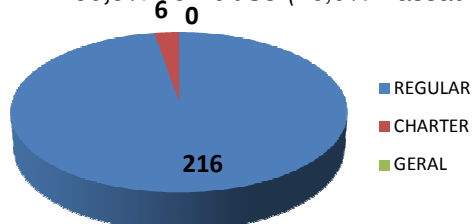

Movimentos (pousos + decolagens) - ASA FIXA

SEG 15 JUL	TER 16 JUL	QUA 17 JUL	QUI 18 JUL	SEX 19 JUL	SAB 20 JUL	DOM 21 JUL	SEG 22 JUL	TER 23 JUL	QUA 24 JUL	QUI 25 JUL	SEX 26 JUL	SAB 27 JUL	DOM 28 JUL	SEG 29 JUL	TER 30 JUL	QUA 31 JUL	QUI 01 AGO	SEX 02 AGO	SAB 03 AGO	DOM 04 AGO
------------------	------------------	------------------	------------------	------------------	------------------	------------------	------------------	------------------	------------------	------------------	------------------	------------------	------------------	------------------	------------------	------------------	------------------	------------------	------------------	------------------

GALEÃO (SBGL)

Movimentos (pousos + decolagens)

	Total do dia	Passado*	Cresc. %
REGULAR	368	335	9,9%
CHARTER	107	59	81,4%
GERAL	37	19	94,7%
TOTAL	512	413	24,0%

23,0% de Atraso (19,2% Passado*)

*Passado corresponde a média das últimas 4 quintas-feiras.

SANTOS DUMONT (SBRJ)

Movimentos (pousos + decolagens)

	Total do dia	Passado*	Cresc. %
REGULAR	216	288	-25,0%
CHARTER	6	1	500,0%
GERAL	0	60	-100,0%
TOTAL	222	349	-36,4%

50,5% de Atraso (16,9% Passado*)

*Passado corresponde a média das últimas 4 quintas-feiras.