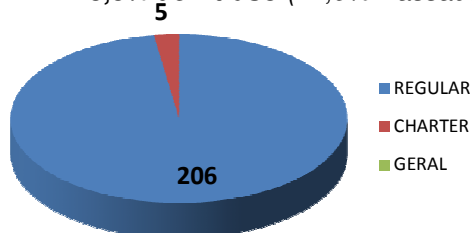

GALEÃO (SBGL)

Movimentos (pousos + decolagens)

	Total do dia	Passado*	Cresc. %
REGULAR	300	309	-2,9%
CHARTER	75	67	11,9%
GERAL	21	16	31,3%
TOTAL	396	392	1,0%

*Passado corresponde a média dos últimos 4 sábados.

6,3% de Atraso (8,5% Passado*)

SANTOS DUMONT (SBRJ)

Movimentos (pousos + decolagens)

	Total do dia	Passado*	Cresc. %
REGULAR	206	200	3,0%
CHARTER	5	5	0,0%
GERAL	0	31	-100,0%
TOTAL	211	236	-10,6%

*Passado corresponde a média dos últimos 4 sábados.

3,8% de Atraso (12,9% Passado*)

GUARULHOS (SBGR)

Movimentos (pousos + decolagens)

	Total do dia	Passado*	Cresc. %
REGULAR	578	583	-0,9%
CHARTER	145	134	8,2%
GERAL	41	25	64,0%
TOTAL	764	742	3,0%

*Passado corresponde a média dos últimos 4 sábados.