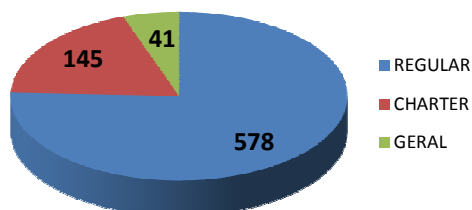

GALEÃO (SBGL)

Movimentos (pousos + decolagens)

	Total do dia	Passado*	Cresc. %
REGULAR	300	309	-2,9%
CHARTER	75	67	11,9%
GERAL	21	16	31,3%
TOTAL	396	392	1,0%

*Passado corresponde a média dos últimos 4 sábados.

3,8% de Atraso (12,9% Passado*)

GUARULHOS (SBGR)

Movimentos (pousos + decolagens)

	Total do dia	Passado*	Cresc. %
REGULAR	578	583	-0,9%
CHARTER	145	134	8,2%
GERAL	41	25	64,0%
TOTAL	764	742	3,0%

*Passado corresponde a média dos últimos 4 sábados.

12,2% de Atraso (12,0% Passado*)

Fonte 1: Movimento - SGTC/TATIC

Fonte 2: Atraso - INFRAERO (HSTVOOS)