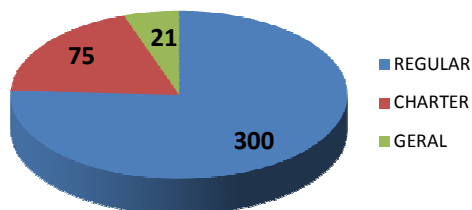

Movimentos (pousos + decolagens) - ASA FIXA

SEG 15 JUL	TER 16 JUL	QUA 17 JUL	QUI 18 JUL	SEX 19 JUL	SAB 20 JUL	DOM 21 JUL	SEG 22 JUL	TER 23 JUL	QUA 24 JUL	QUI 25 JUL	SEX 26 JUL	SAB 27 JUL	DOM 28 JUL	SEG 29 JUL	TER 30 JUL	QUA 31 JUL	QUI 01 AGO	SEX 02 AGO	SAB 03 AGO	DOM 04 AGO

GALEÃO (SBGL)

Movimentos (pousos + decolagens)

	Total do dia	Passado*	Cresc. %
REGULAR	300	309	-2,9%
CHARTER	75	67	11,9%
GERAL	21	16	31,3%
TOTAL	396	392	1,0%

*Passado corresponde a média dos últimos 4 sábados.

6,3% de Atraso (8,5% Passado*)