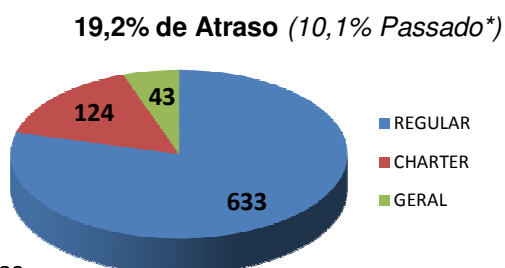

*Passado corresponde a média das últimas 4 segundas-feiras.

Fonte 1: Movimento - SGTC/TATIC

Fonte 2: Atraso - INFRAERO (HSTVOOS)