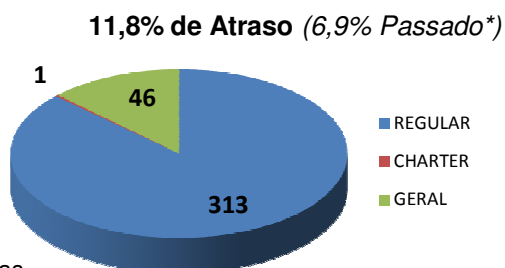

*Passado corresponde a média das últimas 4 segundas-feiras.

GUARULHOS (SBGR)

Movimentos (pousos + decolagens)

	Total do dia	Passado*	Cresc. %
REGULAR	633	643	-1,6%
CHARTER	124	114	8,8%
GERAL	43	30	43,3%
TOTAL	800	787	1,7%