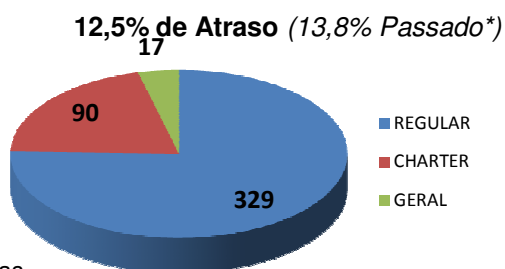

Movimentos (pousos + decolagens) - ASA FIXA

SEG 15 JUL	TER 16 JUL	QUA 17 JUL	QUI 18 JUL	SEX 19 JUL	SAB 20 JUL	DOM 21 JUL	SEG 22 JUL	TER 23 JUL	QUA 24 JUL	QUI 25 JUL	SEX 26 JUL	SAB 27 JUL	DOM 28 JUL	SEG 29 JUL	TER 30 JUL	QUA 31 JUL	QUI 01 AGO	SEX 02 AGO	SAB 03 AGO	DOM 04 AGO

GALEÃO (SBGL)

Movimentos (pousos + decolagens)

	Total do dia	Passado*	Cresc. %
REGULAR	329	341	-3,5%
CHARTER	90	65	38,5%
GERAL	17	35	-51,4%
TOTAL	436	441	-1,1%

*Passado corresponde a média das últimas 4 segundas-feiras.

SANTOS DUMONT (SBRJ)

Movimentos (pousos + decolagens)

	Total do dia	Passado*	Cresc. %
REGULAR	313	299	4,7%
CHARTER	1	2	-50,0%
GERAL	46	58	-20,7%
TOTAL	360	359	0,3%