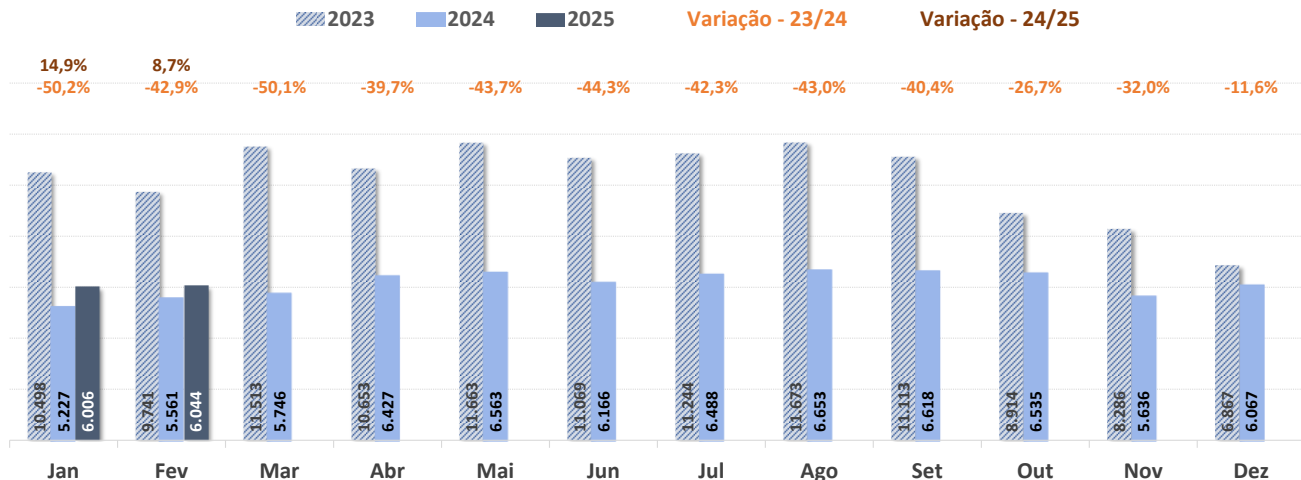

✈ Total de Movimentos por Mês - SBMO

✈ Total de Movimentos Semanal por Tipo de Voo - SBMO

✈ Total de Movimentos Diário e Média Móvel em 7 dias - SBMO

SBMT – Campo de Marte

✈ Total de Movimentos por Mês - SBMT

✈ Total de Movimentos Semanal por Tipo de Voo - SBMT

✈ Total de Movimentos Diário e Média Móvel em 7 dias - SBMT

SBPA – Aeroporto Internacional de Porto Alegre

✈ Total de Movimentos por Mês - SBPA

✈ Total de Movimentos Semanal por Tipo de Voo - SBPA

✈ Total de Movimentos Diário e Média Móvel em 7 dias - SBPA

SBRF – Aeroporto Internacional de Recife

✈ Total de Movimentos por Mês - SBRF

✈ Total de Movimentos Semanal por Tipo de Voo - SBRF

✈ Total de Movimentos Diário e Média Móvel em 7 dias - SBRF

SBRJ – Aeroporto Santos Dumont

✈ Total de Movimentos por Mês - SBRJ

✈ Total de Movimentos Semanal por Tipo de Voo - SBRJ

✈ Total de Movimentos Diário e Média Móvel em 7 dias - SBRJ

SBSP – Aeroporto Congonhas