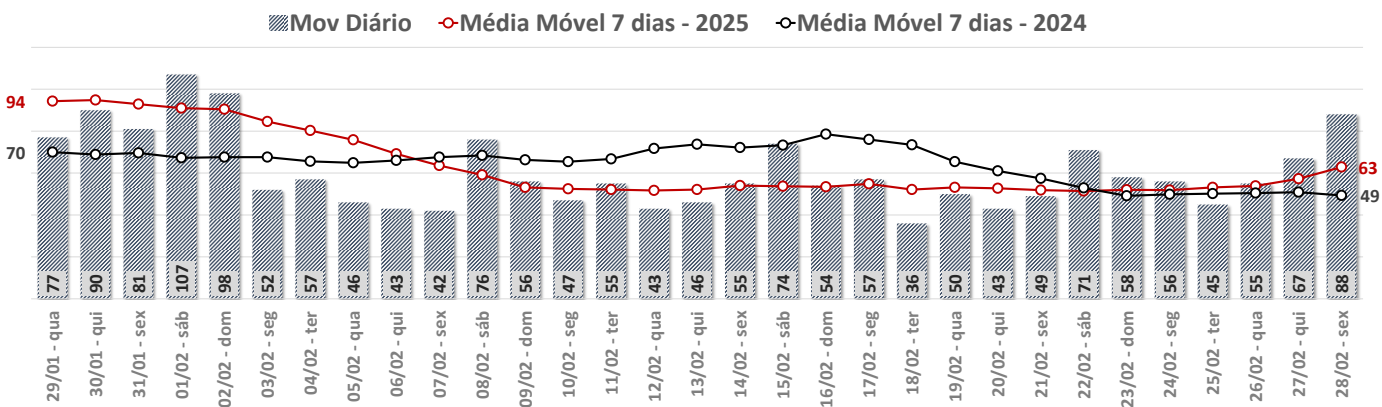

✈ Total de Movimentos por Mês - SBSP

✈ Total de Movimentos Semanal por Tipo de Voo - SBSP

✈ Total de Movimentos Diário e Média Móvel em 7 dias - SBSP

SBSV – Aeroporto Internacional de Salvador

✈ Total de Movimentos por Mês - SBSV

✈ Total de Movimentos Semanal por Tipo de Voo - SBSV

✈ Total de Movimentos Diário e Média Móvel em 7 dias - SBSV

SBPS – Aeroporto Internacional de Porto Seguro

✈ Total de Movimentos por Mês - SBPS

✈ Total de Movimentos Semanal por Tipo de Voo - SBPS

✈ Total de Movimentos Diário e Média Móvel em 7 dias - SBPS

Seção 3

Outras Informações

Parâmetros Utilizados

Informações dos parâmetros utilizados nos dados:

1. O movimento do dia é a soma de **pousos e decolagens** naquele dia em **horário de Brasília**.
2. A **média móvel** de 7 dias corresponde à média aritmética dos últimos 7 dias incluso a data de referência.
3. A comparação mensal do ano de 2024 é realizada com o mês equivalente do ano anterior. Para realizar a comparação semanal e diária é utilizado o período correspondente no ano de 2023. Ou seja, o dia 10/02/24, que é um sábado, está sendo comparado com o dia 11/02/2023, que é o sábado mais próximo.