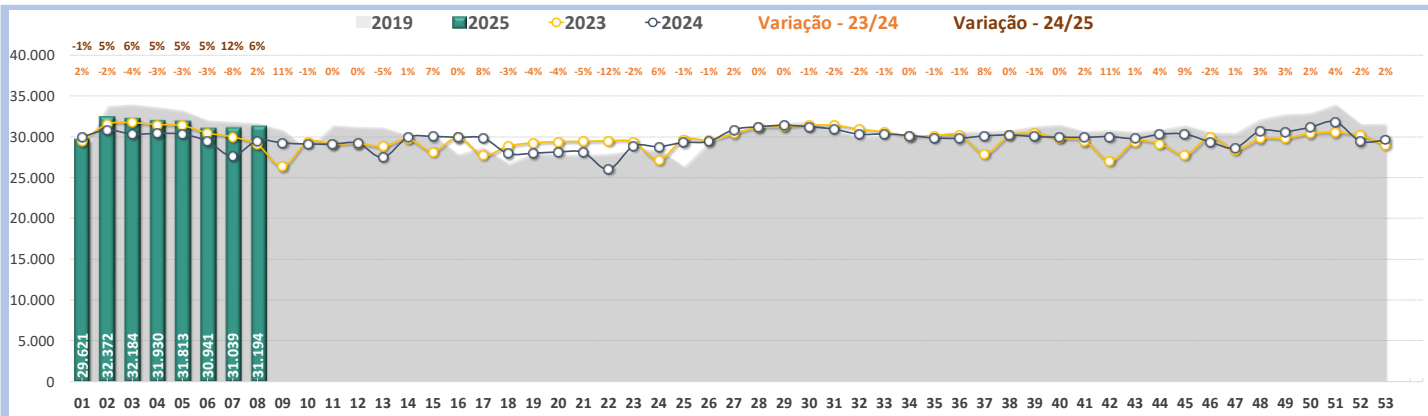

50 AD – Movimento Mensal

✈️ Aviação Comercial Doméstica

✈️ Aviação Comercial Internacional

50 AD – Movimento Semanal

✈ Total de Movimentos

✈ Aviação Comercial

✈ Aviação Geral

50 AD – Movimento Diário