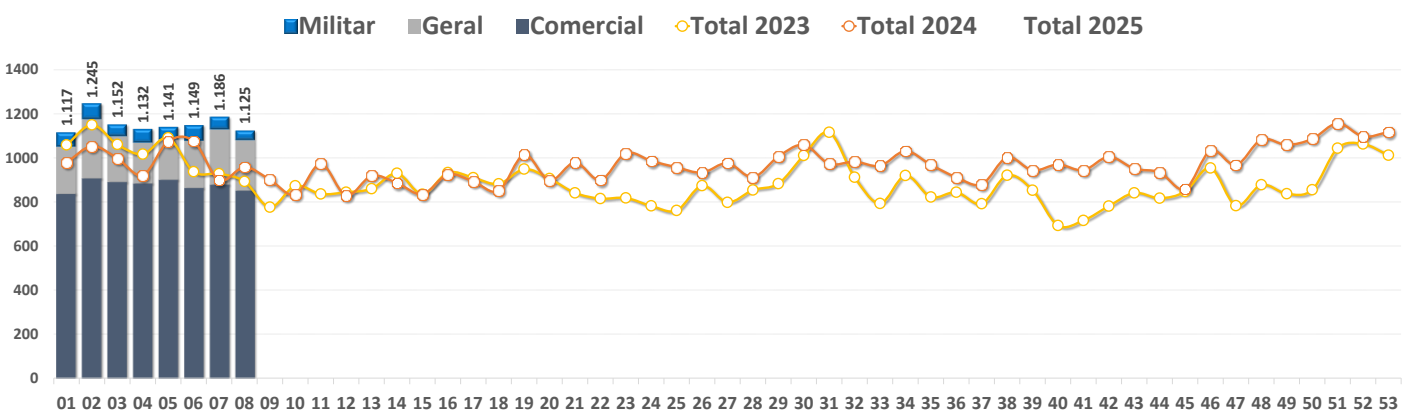

✈ Total de Movimentos Diário e Média Móvel em 7 dias - SBCY

SBEG – Aeroporto Internacional Eduardo Gomes

✈ Total de Movimentos por Mês - SBEG

✈ Total de Movimentos Semanal por Tipo de Voo - SBEG

✈ Total de Movimentos Diário e Média Móvel em 7 dias - SBEG

SBFI – Aeroporto Internacional de Foz do Iguaçu

✈ Total de Movimentos por Mês - SBFI

✈ Total de Movimentos Semanal por Tipo de Voo - SBFI

✈ Total de Movimentos Diário e Média Móvel em 7 dias - SBFI

SBFL – Aeroporto Internacional de Florianópolis

✈ Total de Movimentos por Mês - SBFL

✈ Total de Movimentos Semanal por Tipo de Voo - SBFL

✈ Total de Movimentos Diário e Média Móvel em 7 dias - SBFL

SBFZ – Aeroporto Internacional de Fortaleza

Total de Movimentos por Mês - SBFZ

Total de Movimentos Semanal por Tipo de Voo - SBFZ

Total de Movimentos Diário e Média Móvel em 7 dias - SBFZ

SBGL – Aeroporto Internacional do Galeão

Total de Movimentos por Mês - SBGL

Total de Movimentos Semanal por Tipo de Voo - SBGL