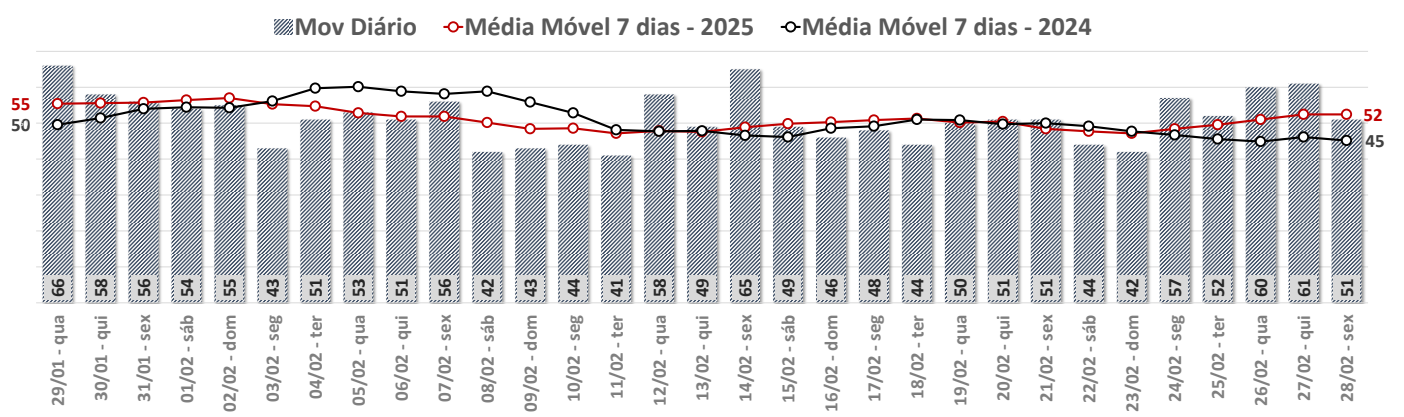

✈ Total de Movimentos Semanal por Tipo de Voo - SBCT

✈ Total de Movimentos Diário e Média Móvel em 7 dias - SBCT

SBCY – Aeroporto Internacional de Cuiabá

✈ Total de Movimentos por Mês - SBCY

✈ Total de Movimentos Semanal por Tipo de Voo - SBCY

✈ Total de Movimentos Diário e Média Móvel em 7 dias - SBCY

SBEG – Aeroporto Internacional Eduardo Gomes

✈ Total de Movimentos por Mês - SBEG

✈ Total de Movimentos Semanal por Tipo de Voo - SBEG

✈ Total de Movimentos Diário e Média Móvel em 7 dias - SBEG

SBFI – Aeroporto Internacional de Foz do Iguaçu

✈ Total de Movimentos por Mês - SBFI

✈ Total de Movimentos Semanal por Tipo de Voo - SBFI

✈ Total de Movimentos Diário e Média Móvel em 7 dias - SBFI

SBFL – Aeroporto Internacional de Florianópolis

✈ Total de Movimentos por Mês - SBFL

✈ Total de Movimentos Semanal por Tipo de Voo - SBFL

✈ Total de Movimentos Diário e Média Móvel em 7 dias - SBFL

SBFZ – Aeroporto Internacional de Fortaleza

Total de Movimentos por Mês - SBFZ