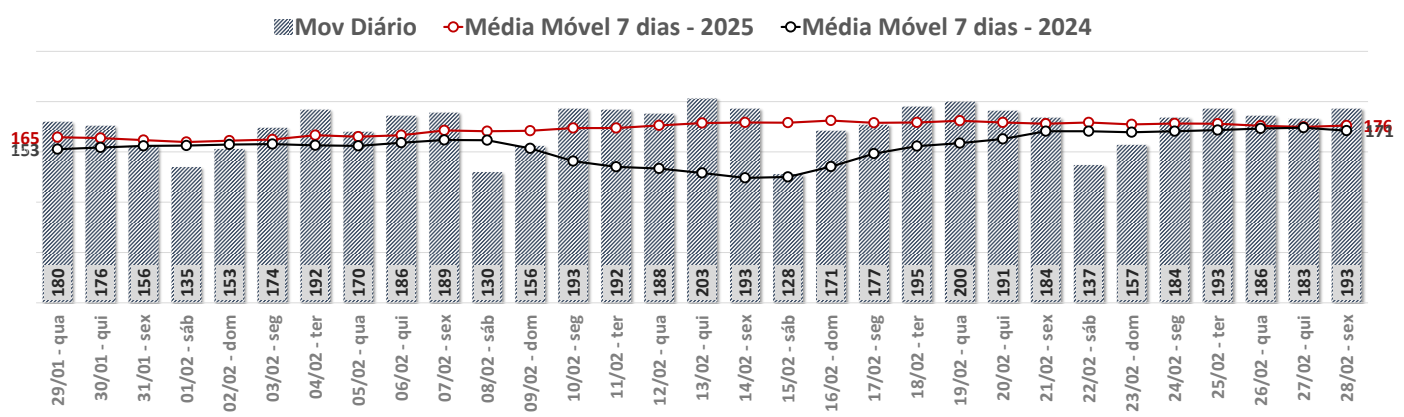

Seção 2

Movimento por Aeródromo

SBBE – Aeroporto Internacional de Belém

✈ Total de Movimentos por Mês - SBBE

✈ Total de Movimentos Semanal por Tipo de Voo - SBBE

✈ Total de Movimentos Diário e Média Móvel em 7 dias - SBBE

SBBR – Aeroporto Internacional de Brasília

✈ Total de Movimentos por Mês - SBBR

✈ Total de Movimentos Semanal por Tipo de Voo - SBBR

✈ Total de Movimentos Diário e Média Móvel em 7 dias - SBBR

SBCF – Aeroporto Internacional de Confins

✈ Total de Movimentos por Mês - SBCF

✈ Total de Movimentos Semanal por Tipo de Voo - SBCF

✈ Total de Movimentos Diário e Média Móvel em 7 dias - SBCF

SBCT – Aeroporto Internacional Afonso Pena

✈ Total de Movimentos por Mês - SBCT

✈ Total de Movimentos Semanal por Tipo de Voo - SBCT

✈ Total de Movimentos Diário e Média Móvel em 7 dias - SBCT

SBCY – Aeroporto Internacional de Cuiabá

✈ Total de Movimentos por Mês - SBCY

✈ Total de Movimentos Semanal por Tipo de Voo - SBCY