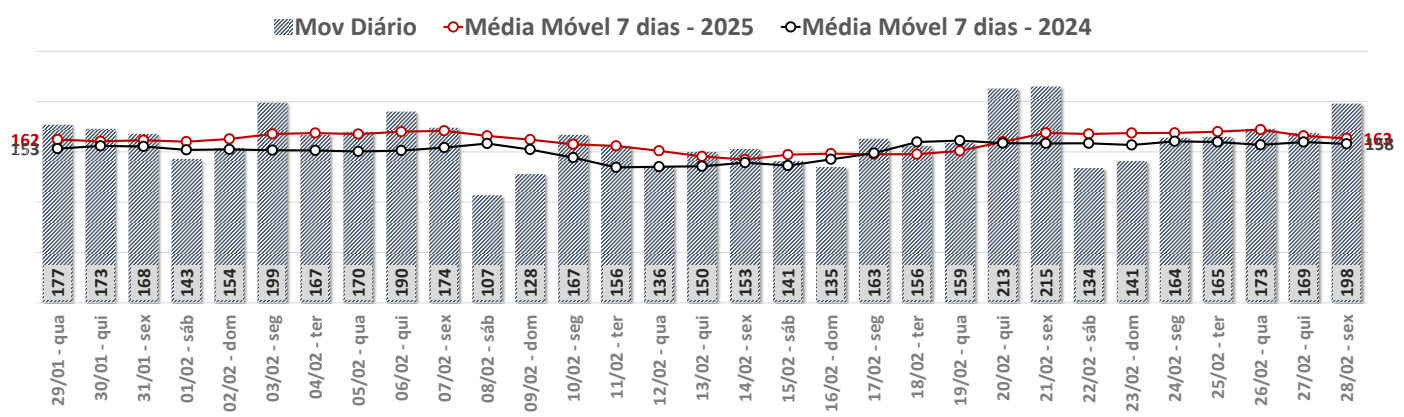

Movimento Mensal por Aeródromo

✈ Total de Movimentos – Fevereiro

✈ Total de Movimentos – Janeiro

✈ Total de Movimentos – Dezembro

Movimento Previsto por Aeroporto

Total de Movimentos

Aviação Comercial

Aviação Geral

Seção 2

Movimento por Aeródromo

SBBE – Aeroporto Internacional de Belém

✈ Total de Movimentos por Mês - SBBE

✈ Total de Movimentos Semanal por Tipo de Voo - SBBE

✈ Total de Movimentos Diário e Média Móvel em 7 dias - SBBE

SBBR – Aeroporto Internacional de Brasília

✈ Total de Movimentos por Mês - SBBR

✈ Total de Movimentos Semanal por Tipo de Voo - SBBR

✈ Total de Movimentos Diário e Média Móvel em 7 dias - SBBR

SBCF – Aeroporto Internacional de Confins