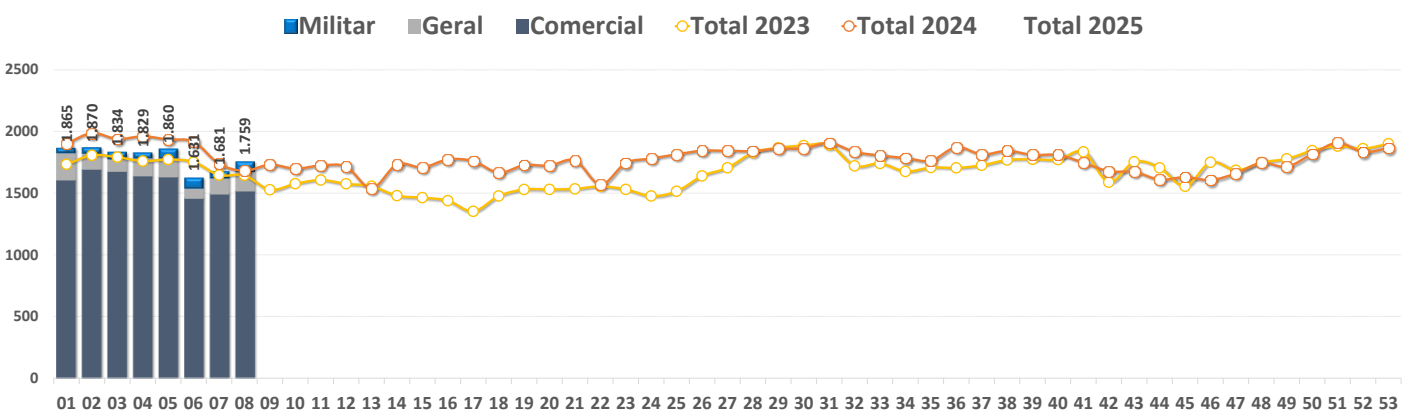

✈ Total de Movimentos por Mês - SBMO

✈ Total de Movimentos Semanal por Tipo de Voo - SBMO

✈ Total de Movimentos Diário e Média Móvel em 7 dias - SBMO

SBMT – Campo de Marte

✈ Total de Movimentos por Mês - SBMT

✈ Total de Movimentos Semanal por Tipo de Voo - SBMT

✈ Total de Movimentos Diário e Média Móvel em 7 dias - SBMT

SBPA – Aeroporto Internacional de Porto Alegre

✈ Total de Movimentos por Mês - SBPA

✈ Total de Movimentos Semanal por Tipo de Voo - SBPA

✈ Total de Movimentos Diário e Média Móvel em 7 dias - SBPA

SBRF – Aeroporto Internacional de Recife

✈ Total de Movimentos por Mês - SBRF

✈ Total de Movimentos Semanal por Tipo de Voo - SBRF

✈ Total de Movimentos Diário e Média Móvel em 7 dias - SBRF

SBRJ – Aeroporto Santos Dumont

✈ Total de Movimentos por Mês - SBRJ

✈ Total de Movimentos Semanal por Tipo de Voo - SBRJ

✈ Total de Movimentos Diário e Média Móvel em 7 dias - SBRJ

SBSP – Aeroporto Congonhas