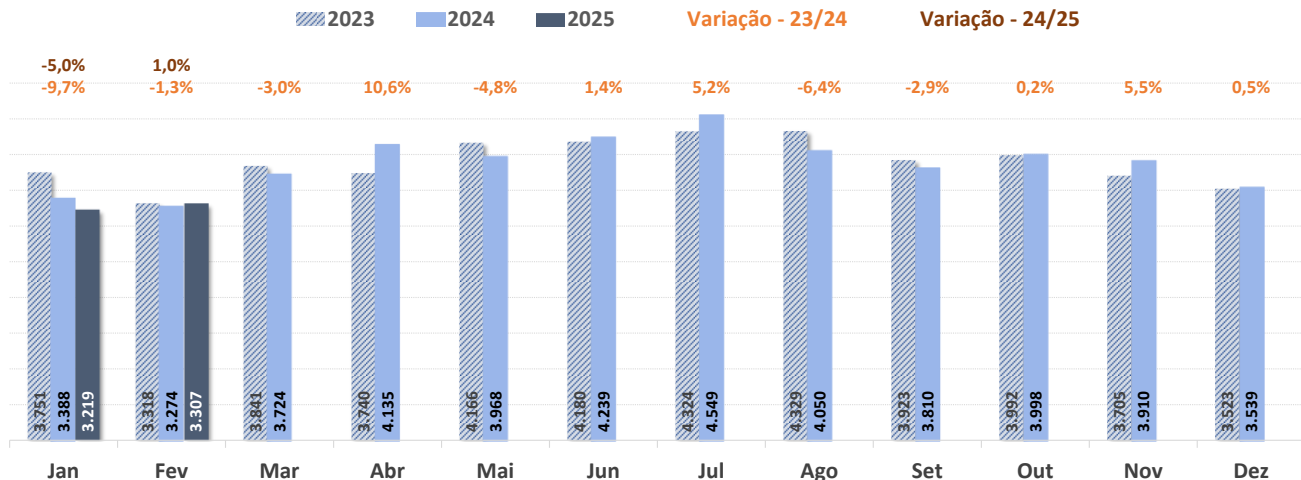

SBBR – Aeroporto Internacional de Brasília

✈ Total de Movimentos por Mês - SBBR

✈ Total de Movimentos Semanal por Tipo de Voo - SBBR

✈ Total de Movimentos Diário e Média Móvel em 7 dias - SBBR

SBCF – Aeroporto Internacional de Confins

✈ Total de Movimentos por Mês - SBCF

✈ Total de Movimentos Semanal por Tipo de Voo - SBCF

✈ Total de Movimentos Diário e Média Móvel em 7 dias - SBCF

SBCT – Aeroporto Internacional Afonso Pena

✈ Total de Movimentos por Mês - SBCT

✈ Total de Movimentos Semanal por Tipo de Voo - SBCT

✈ Total de Movimentos Diário e Média Móvel em 7 dias - SBCT

SBCY – Aeroporto Internacional de Cuiabá

✈ Total de Movimentos por Mês - SBCY

✈ Total de Movimentos Semanal por Tipo de Voo - SBCY

✈ Total de Movimentos Diário e Média Móvel em 7 dias - SBCY

SBEG – Aeroporto Internacional Eduardo Gomes

✈ Total de Movimentos por Mês - SBEG

✈ Total de Movimentos Semanal por Tipo de Voo - SBEG

✈ Total de Movimentos Diário e Média Móvel em 7 dias - SBEG