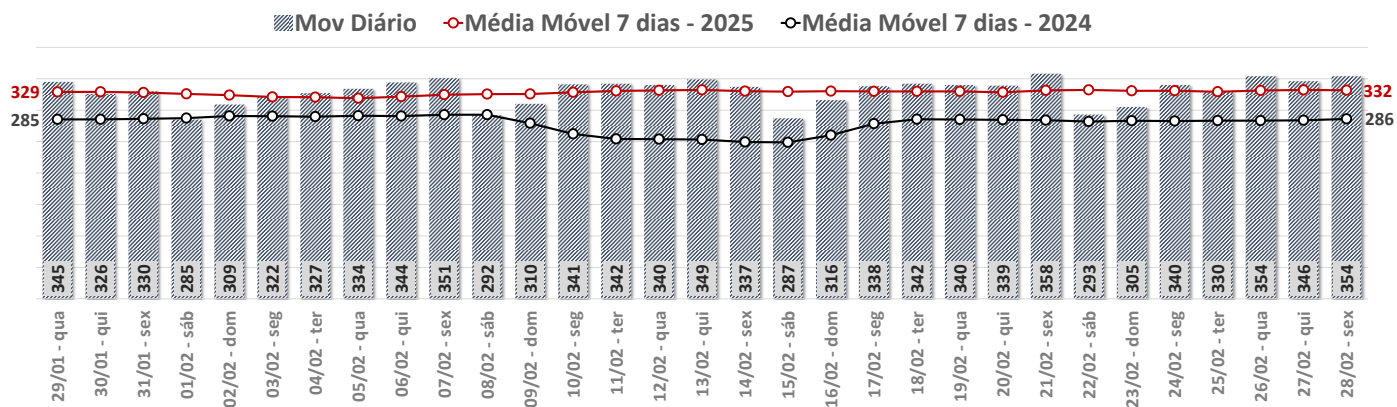

Seção 2

Movimento por Aeródromo

SBBE – Aeroporto Internacional de Belém

✈ Total de Movimentos por Mês - SBBE

✈ Total de Movimentos Semanal por Tipo de Voo - SBBE

✈ Total de Movimentos Diário e Média Móvel em 7 dias - SBBE

SBBR – Aeroporto Internacional de Brasília

✈ Total de Movimentos por Mês - SBBR

✈ Total de Movimentos Semanal por Tipo de Voo - SBBR

✈ Total de Movimentos Diário e Média Móvel em 7 dias - SBBR

SBCF – Aeroporto Internacional de Confins

✈ Total de Movimentos por Mês - SBCF

✈ Total de Movimentos Semanal por Tipo de Voo - SBCF

✈ Total de Movimentos Diário e Média Móvel em 7 dias - SBCF

SBCT – Aeroporto Internacional Afonso Pena

✈ Total de Movimentos por Mês - SBCT