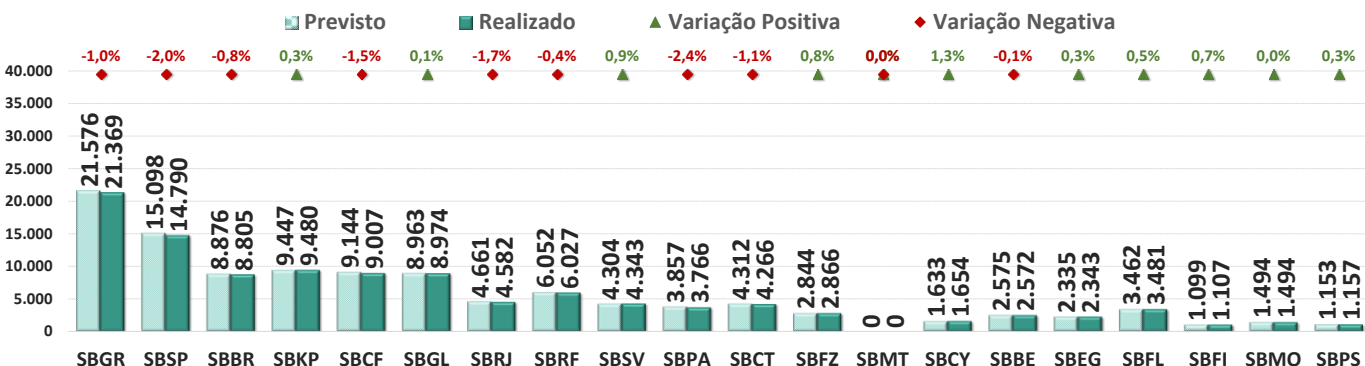

Aviação Comercial