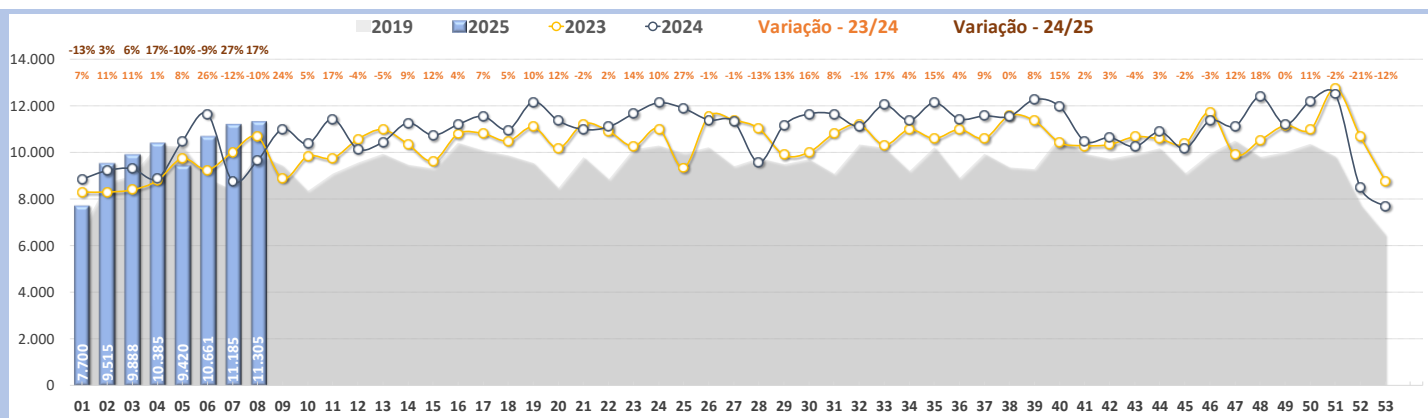

50 AD – Movimento Mensal

✈️ Aviação Comercial Doméstica

✈️ Aviação Comercial Internacional

50 AD – Movimento Semanal

✈ Total de Movimentos

✈ Aviação Comercial

✈ Aviação Geral

50 AD – Movimento Diário