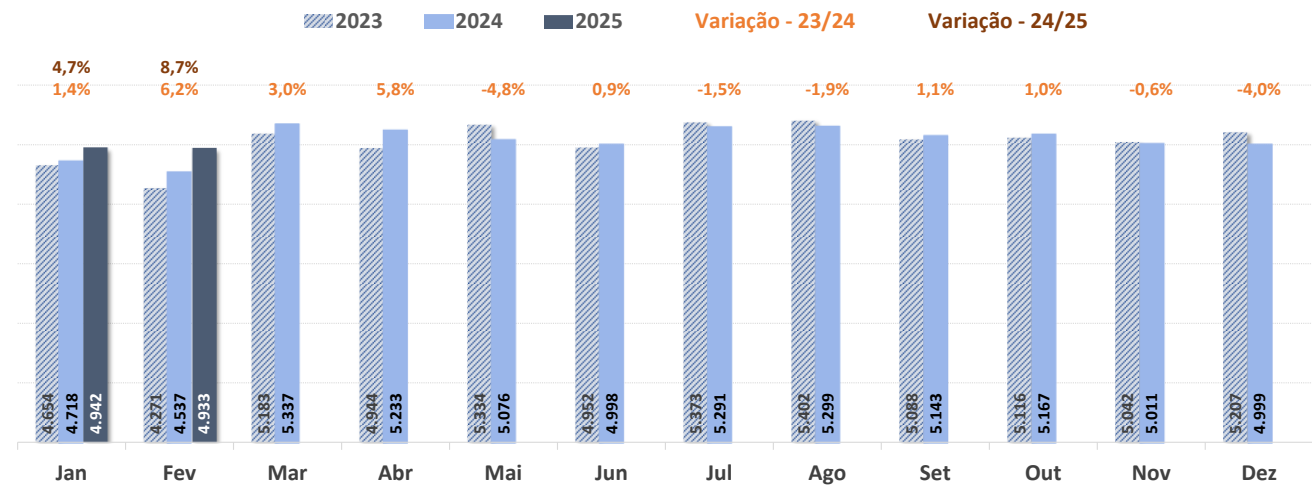

Seção 2

Movimento por Aeródromo

SBBE – Aeroporto Internacional de Belém

✈ Total de Movimentos por Mês - SBBE

✈ Total de Movimentos Semanal por Tipo de Voo - SBBE

✈ Total de Movimentos Diário e Média Móvel em 7 dias - SBBE

SBBR – Aeroporto Internacional de Brasília

✈ Total de Movimentos por Mês - SBBR

✈ Total de Movimentos Semanal por Tipo de Voo - SBBR

✈ Total de Movimentos Diário e Média Móvel em 7 dias - SBBR

SBCF – Aeroporto Internacional de Confins

✈ Total de Movimentos por Mês - SBCF

✈ Total de Movimentos Semanal por Tipo de Voo - SBCF

✈ Total de Movimentos Diário e Média Móvel em 7 dias - SBCF

SBCT – Aeroporto Internacional Afonso Pena

✈ Total de Movimentos por Mês - SBCT

✈ Total de Movimentos Semanal por Tipo de Voo - SBCT

✈ Total de Movimentos Diário e Média Móvel em 7 dias - SBCT

SBCY – Aeroporto Internacional de Cuiabá

✈ Total de Movimentos por Mês - SBCY

✈ Total de Movimentos Semanal por Tipo de Voo - SBCY