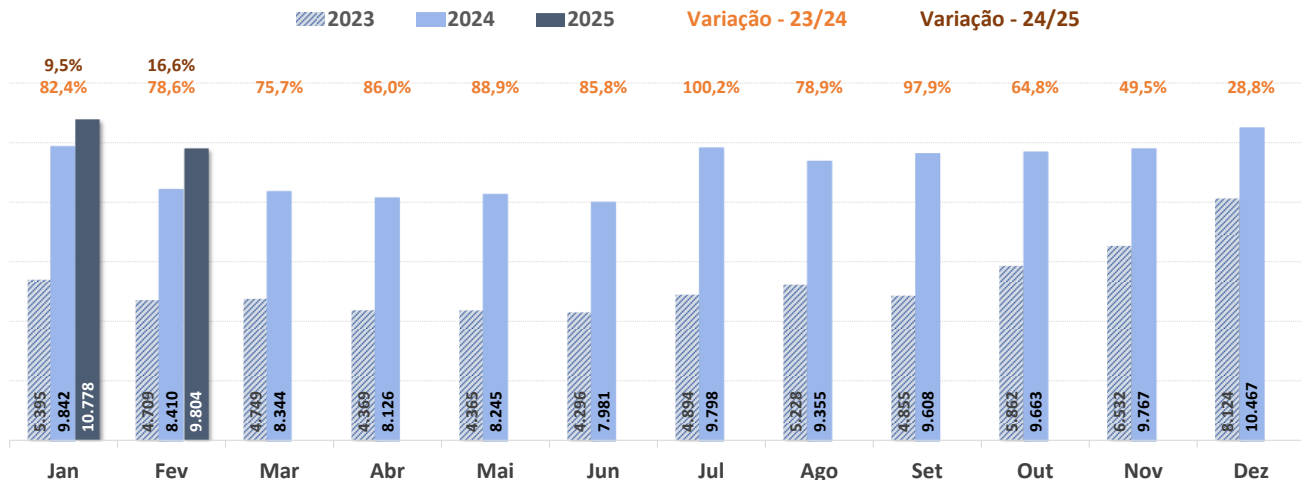

✈ Total de Movimentos por Mês - SBFL

✈ Total de Movimentos Semanal por Tipo de Voo - SBFL

✈ Total de Movimentos Diário e Média Móvel em 7 dias - SBFL

SBFZ – Aeroporto Internacional de Fortaleza

Total de Movimentos por Mês - SBFZ

Total de Movimentos Semanal por Tipo de Voo - SBFZ

Total de Movimentos Diário e Média Móvel em 7 dias - SBFZ

SBGL – Aeroporto Internacional do Galeão

Total de Movimentos por Mês - SBGL

Total de Movimentos Semanal por Tipo de Voo - SBGL

Total de Movimentos Diário e Média Móvel em 7 dias - SBGL

SBGR – Aeroporto Internacional de Guarulhos

Total de Movimentos por Mês - SBGR

Total de Movimentos Semanal por Tipo de Voo - SBGR

Total de Movimentos Diário e Média Móvel em 7 dias - SBGR

SBKP – Aeroporto Internacional de Viracopos

Total de Movimentos por Mês - SBKP

Total de Movimentos Semanal por Tipo de Voo - SBKP

Total de Movimentos Diário e Média Móvel em 7 dias - SBKP

SBMO – Aeroporto Internacional de Maceió