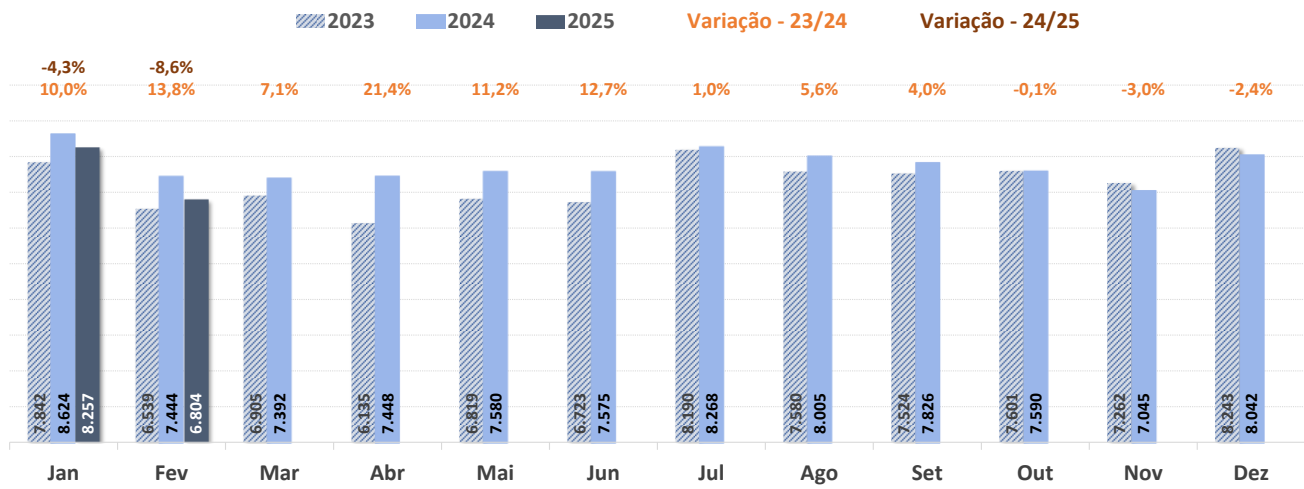

SBKP – Aeroporto Internacional de Viracopos

Total de Movimentos por Mês - SBKP

Total de Movimentos Semanal por Tipo de Voo - SBKP

Total de Movimentos Diário e Média Móvel em 7 dias - SBKP

SBMO – Aeroporto Internacional de Maceió

✈ Total de Movimentos por Mês - SBMO

✈ Total de Movimentos Semanal por Tipo de Voo - SBMO

✈ Total de Movimentos Diário e Média Móvel em 7 dias - SBMO

SBMT – Campo de Marte

✈ Total de Movimentos por Mês - SBMT

✈ Total de Movimentos Semanal por Tipo de Voo - SBMT

✈ Total de Movimentos Diário e Média Móvel em 7 dias - SBMT

SBPA – Aeroporto Internacional de Porto Alegre

✈ Total de Movimentos por Mês - SBPA

✈ Total de Movimentos Semanal por Tipo de Voo - SBPA

✈ Total de Movimentos Diário e Média Móvel em 7 dias - SBPA

SBRF – Aeroporto Internacional de Recife

✈ Total de Movimentos por Mês - SBRF

✈ Total de Movimentos Semanal por Tipo de Voo - SBRF

✈ Total de Movimentos Diário e Média Móvel em 7 dias - SBRF