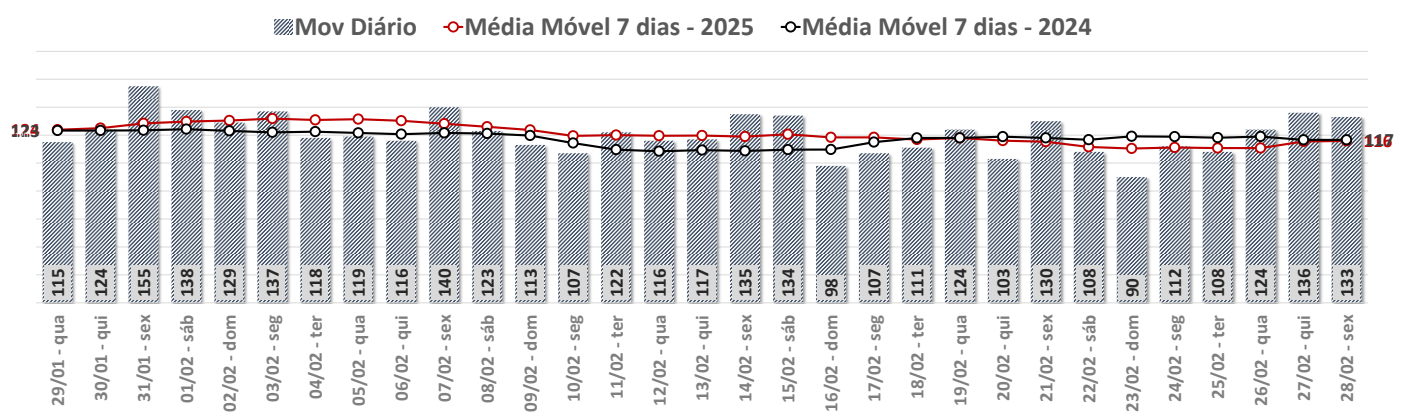

✈ Total de Movimentos Semanal por Tipo de Voo - SBCT

✈ Total de Movimentos Diário e Média Móvel em 7 dias - SBCT

SBCY – Aeroporto Internacional de Cuiabá

✈ Total de Movimentos por Mês - SBCY

✈ Total de Movimentos Semanal por Tipo de Voo - SBCY

✈ Total de Movimentos Diário e Média Móvel em 7 dias - SBCY

SBEG – Aeroporto Internacional Eduardo Gomes

✈ Total de Movimentos por Mês - SBEG

✈ Total de Movimentos Semanal por Tipo de Voo - SBEG

✈ Total de Movimentos Diário e Média Móvel em 7 dias - SBEG

SBFI – Aeroporto Internacional de Foz do Iguaçu

✈ Total de Movimentos por Mês - SBFI

✈ Total de Movimentos Semanal por Tipo de Voo - SBFI

✈ Total de Movimentos Diário e Média Móvel em 7 dias - SBFI

SBFL – Aeroporto Internacional de Florianópolis

✈ Total de Movimentos por Mês - SBFL

✈ Total de Movimentos Semanal por Tipo de Voo - SBFL

✈ Total de Movimentos Diário e Média Móvel em 7 dias - SBFL

SBFZ – Aeroporto Internacional de Fortaleza

Total de Movimentos por Mês - SBFZ