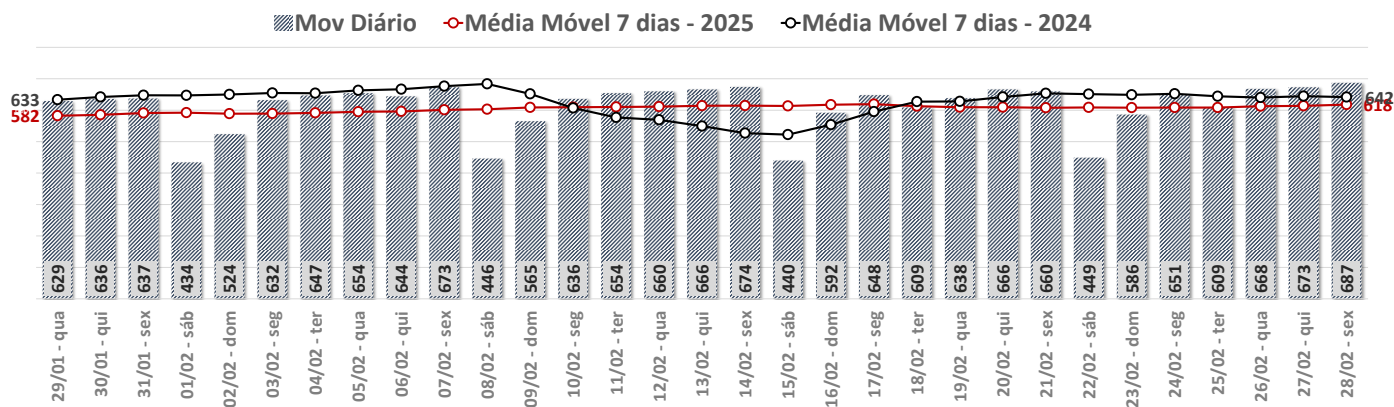

✈ Total de Movimentos Semanal por Tipo de Voo - SBMT

✈ Total de Movimentos Diário e Média Móvel em 7 dias - SBMT

SBPA – Aeroporto Internacional de Porto Alegre

✈ Total de Movimentos por Mês - SBPA

✈ Total de Movimentos Semanal por Tipo de Voo - SBPA

✈ Total de Movimentos Diário e Média Móvel em 7 dias - SBPA

SBRF – Aeroporto Internacional de Recife

✈ Total de Movimentos por Mês - SBRF

✈ Total de Movimentos Semanal por Tipo de Voo - SBRF

✈ Total de Movimentos Diário e Média Móvel em 7 dias - SBRF

SBRJ – Aeroporto Santos Dumont

✈ Total de Movimentos por Mês - SBRJ

✈ Total de Movimentos Semanal por Tipo de Voo - SBRJ

✈ Total de Movimentos Diário e Média Móvel em 7 dias - SBRJ

SBSP – Aeroporto Congonhas

✈ Total de Movimentos por Mês - SBSP

✈ Total de Movimentos Semanal por Tipo de Voo - SBSP

✈ Total de Movimentos Diário e Média Móvel em 7 dias - SBSP

SBSV – Aeroporto Internacional de Salvador

✈ Total de Movimentos por Mês - SBSV