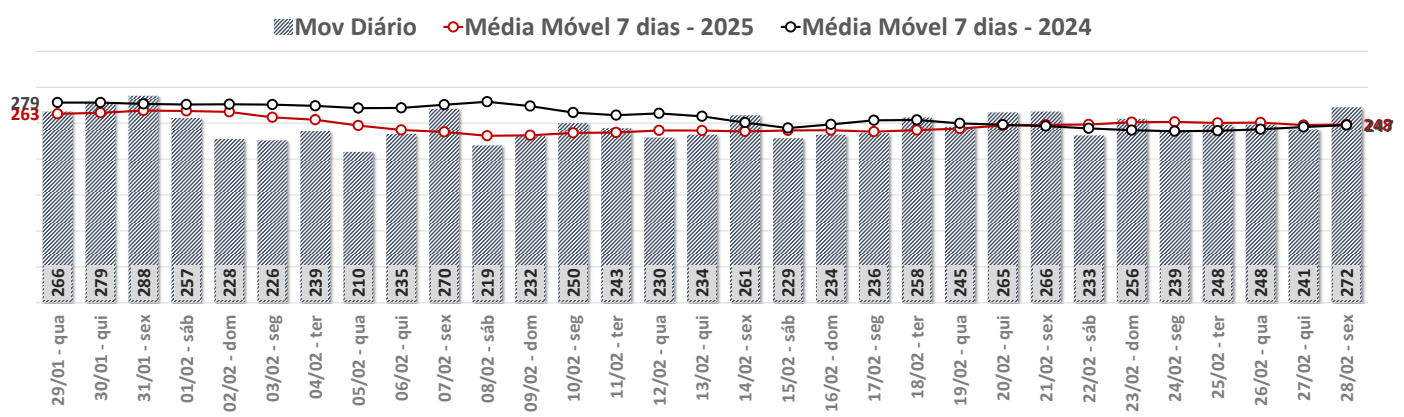

✈ Total de Movimentos por Mês - SBMO

✈ Total de Movimentos Semanal por Tipo de Voo - SBMO

✈ Total de Movimentos Diário e Média Móvel em 7 dias - SBMO

SBMT – Campo de Marte

✈ Total de Movimentos por Mês - SBMT

✈ Total de Movimentos Semanal por Tipo de Voo - SBMT

✈ Total de Movimentos Diário e Média Móvel em 7 dias - SBMT

SBPA – Aeroporto Internacional de Porto Alegre

✈ Total de Movimentos por Mês - SBPA

✈ Total de Movimentos Semanal por Tipo de Voo - SBPA

✈ Total de Movimentos Diário e Média Móvel em 7 dias - SBPA

SBRF – Aeroporto Internacional de Recife

✈ Total de Movimentos por Mês - SBRF

✈ Total de Movimentos Semanal por Tipo de Voo - SBRF

✈ Total de Movimentos Diário e Média Móvel em 7 dias - SBRF

SBRJ – Aeroporto Santos Dumont

✈ Total de Movimentos por Mês - SBRJ

✈ Total de Movimentos Semanal por Tipo de Voo - SBRJ

✈ Total de Movimentos Diário e Média Móvel em 7 dias - SBRJ

SBSP – Aeroporto Congonhas