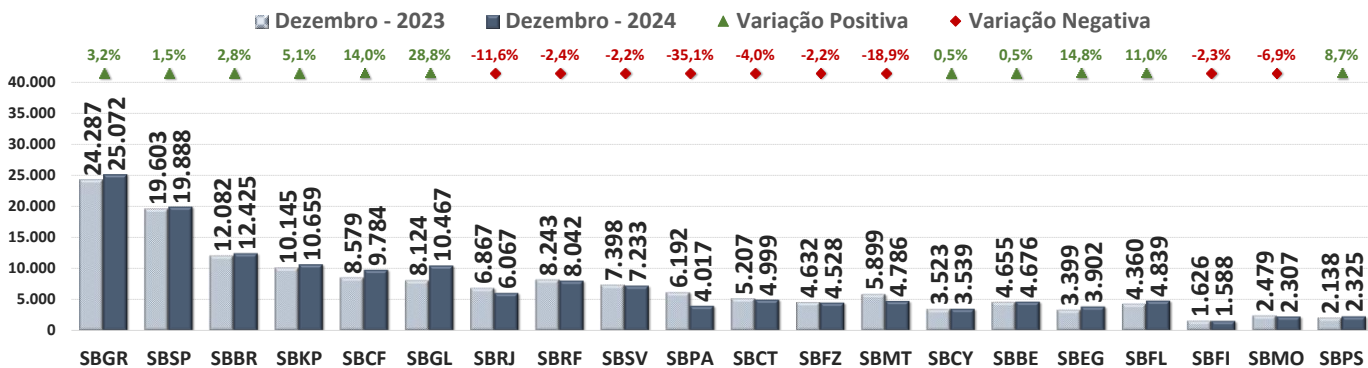

✈ Total de Movimentos – Dezembro