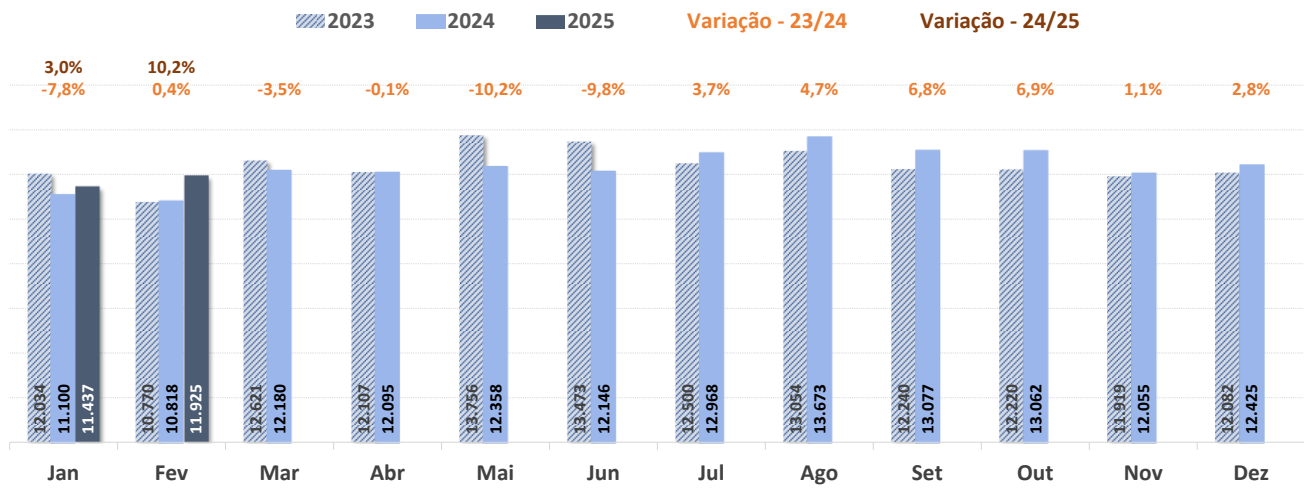

Movimento Mensal por Aeródromo

✈ Total de Movimentos – Fevereiro

✈ Total de Movimentos – Janeiro

✈ Total de Movimentos – Dezembro

Movimento Previsto por Aeroporto

Total de Movimentos

Aviação Comercial

Aviação Geral

Seção 2

Movimento por Aeródromo

SBBE – Aeroporto Internacional de Belém

✈ Total de Movimentos por Mês - SBBE

✈ Total de Movimentos Semanal por Tipo de Voo - SBBE

✈ Total de Movimentos Diário e Média Móvel em 7 dias - SBBE

SBBR – Aeroporto Internacional de Brasília

✈ Total de Movimentos por Mês - SBBR

✈ Total de Movimentos Semanal por Tipo de Voo - SBBR

✈ Total de Movimentos Diário e Média Móvel em 7 dias - SBBR

SBCF – Aeroporto Internacional de Confins