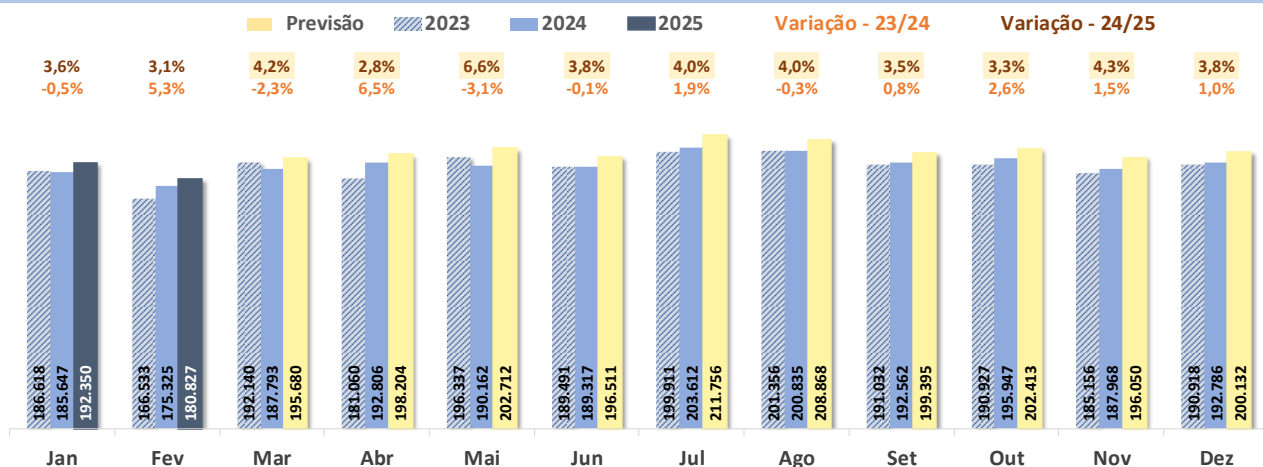

50 AD – Movimento Mensal

✈ Total de Movimentos

✈ Total de Movimentos por Tipo de Voo

Ano	Tipo de Voo	Acumulado	Jan	Fev	Mar	Abr	Mai	Jun	Jul	Ago	Set	Out	Nov	Dez
2023	Total	2.271.479	186.618	166.533	192.140	181.060	196.337	189.491	199.911	201.356	191.032	190.927	185.156	190.918
	Comercial	1.545.895	138.362	115.441	129.904	122.197	130.505	125.229	137.802	134.996	126.790	127.641	124.479	132.549
	Geral	543.684	38.593	39.195	46.352	43.973	47.525	46.956	45.782	48.208	47.250	45.963	46.036	47.851
	Militar	181.900	9.663	11.897	15.884	14.890	18.307	17.306	16.327	18.152	16.992	17.323	14.641	10.518
2024	Total	2.294.760	185.647	175.325	187.793	192.806	190.162	189.317	203.612	200.835	192.562	195.947	187.968	192.786
	Comercial	1.553.206	134.905	120.665	126.939	128.086	122.988	123.094	138.390	133.855	128.509	132.990	127.413	135.372
	Geral	572.901	40.826	42.576	46.849	47.993	50.411	50.041	48.486	51.991	50.214	48.198	47.799	47.517
	Militar	168.653	9.916	12.084	14.005	16.727	16.763	16.182	16.736	14.989	13.839	14.759	12.756	9.897
2025	Total	2.384.898	192.350	180.827	195.680	198.204	202.712	196.511	211.756	208.868	199.395	202.413	196.050	200.132
	Comercial	1.625.175	141.231	124.673	132.479	132.072	132.755	129.943	145.386	141.046	133.966	138.778	132.543	140.303
	Geral	589.773	43.278	44.359	48.656	49.040	52.500	50.302	49.339	52.645	51.293	48.717	50.129	49.516
	Militar	169.950	7.841	11.795	14.545	17.092	17.457	16.266	17.031	15.177	14.136	14.918	13.378	10.313
Variação 2024/2023	Total	1,0%	-0,5%	5,3%	-2,3%	6,5%	-3,1%	-0,1%	1,9%	-0,3%	0,8%	2,6%	1,5%	1,0%
	Comercial	0,5%	-2,5%	4,5%	-2,3%	4,8%	-5,8%	-1,7%	0,4%	-0,8%	1,4%	4,2%	2,4%	2,1%
	Geral	5,4%	5,8%	8,6%	1,1%	9,1%	6,1%	6,6%	5,9%	7,8%	6,3%	4,9%	3,8%	-0,7%
	Militar	-7,3%	2,6%	1,6%	-11,8%	12,3%	-8,4%	-6,5%	2,5%	-17,4%	-18,6%	-14,8%	-12,9%	-5,9%
Variação 2025/2024	Total	3,9%	3,6%	3,1%	4,2%	2,8%	6,6%	3,8%	4,0%	4,0%	3,5%	3,3%	4,3%	3,8%
	Comercial	4,6%	4,7%	3,3%	4,4%	3,1%	7,9%	5,6%	5,1%	5,4%	4,2%	4,4%	4,0%	3,6%
	Geral	2,9%	6,0%	4,2%	3,9%	2,2%	4,1%	0,5%	1,8%	1,3%	2,1%	1,1%	4,9%	4,2%
	Militar	0,8%	-20,9%	-2,4%	3,9%	2,2%	4,1%	0,5%	1,8%	1,3%	2,1%	1,1%	4,9%	4,2%