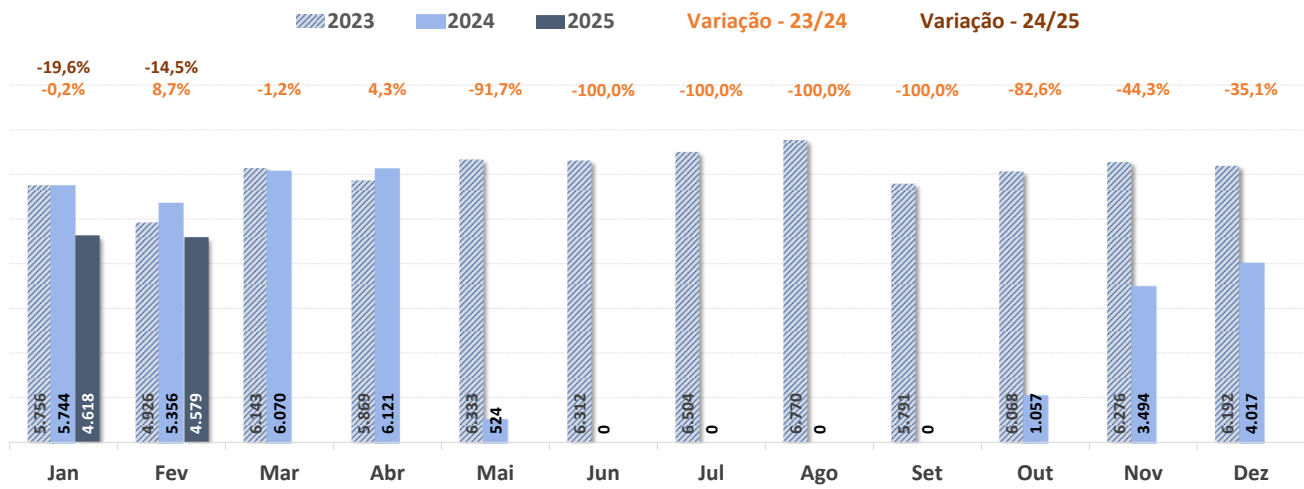

SBKP – Aeroporto Internacional de Viracopos

Total de Movimentos por Mês - SBKP

Total de Movimentos Semanal por Tipo de Voo - SBKP

Total de Movimentos Diário e Média Móvel em 7 dias - SBKP

SBMO – Aeroporto Internacional de Maceió

✈ Total de Movimentos por Mês - SBMO

✈ Total de Movimentos Semanal por Tipo de Voo - SBMO

✈ Total de Movimentos Diário e Média Móvel em 7 dias - SBMO

SBMT – Campo de Marte

✈ Total de Movimentos por Mês - SBMT

✈ Total de Movimentos Semanal por Tipo de Voo - SBMT

✈ Total de Movimentos Diário e Média Móvel em 7 dias - SBMT

SBPA – Aeroporto Internacional de Porto Alegre

✈ Total de Movimentos por Mês - SBPA

✈ Total de Movimentos Semanal por Tipo de Voo - SBPA

✈ Total de Movimentos Diário e Média Móvel em 7 dias - SBPA

SBRF – Aeroporto Internacional de Recife

✈ Total de Movimentos por Mês - SBRF

✈ Total de Movimentos Semanal por Tipo de Voo - SBRF

✈ Total de Movimentos Diário e Média Móvel em 7 dias - SBRF