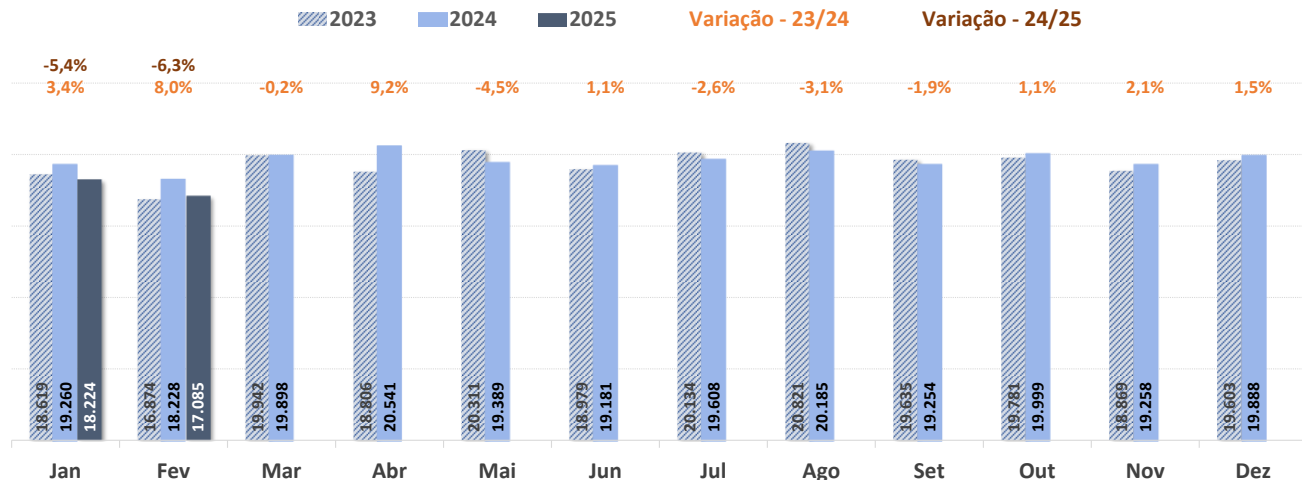

✈ Total de Movimentos Semanal por Tipo de Voo - SBMT

✈ Total de Movimentos Diário e Média Móvel em 7 dias - SBMT

SBPA – Aeroporto Internacional de Porto Alegre

✈ Total de Movimentos por Mês - SBPA

✈ Total de Movimentos Semanal por Tipo de Voo - SBPA

✈ Total de Movimentos Diário e Média Móvel em 7 dias - SBPA

SBRF – Aeroporto Internacional de Recife

✈ Total de Movimentos por Mês - SBRF

✈ Total de Movimentos Semanal por Tipo de Voo - SBRF

✈ Total de Movimentos Diário e Média Móvel em 7 dias - SBRF

SBRJ – Aeroporto Santos Dumont

✈ Total de Movimentos por Mês - SBRJ

✈ Total de Movimentos Semanal por Tipo de Voo - SBRJ

✈ Total de Movimentos Diário e Média Móvel em 7 dias - SBRJ

SBSP – Aeroporto Congonhas

✈ Total de Movimentos por Mês - SBSP

✈ Total de Movimentos Semanal por Tipo de Voo - SBSP

✈ Total de Movimentos Diário e Média Móvel em 7 dias - SBSP

SBSV – Aeroporto Internacional de Salvador

✈ Total de Movimentos por Mês - SBSV