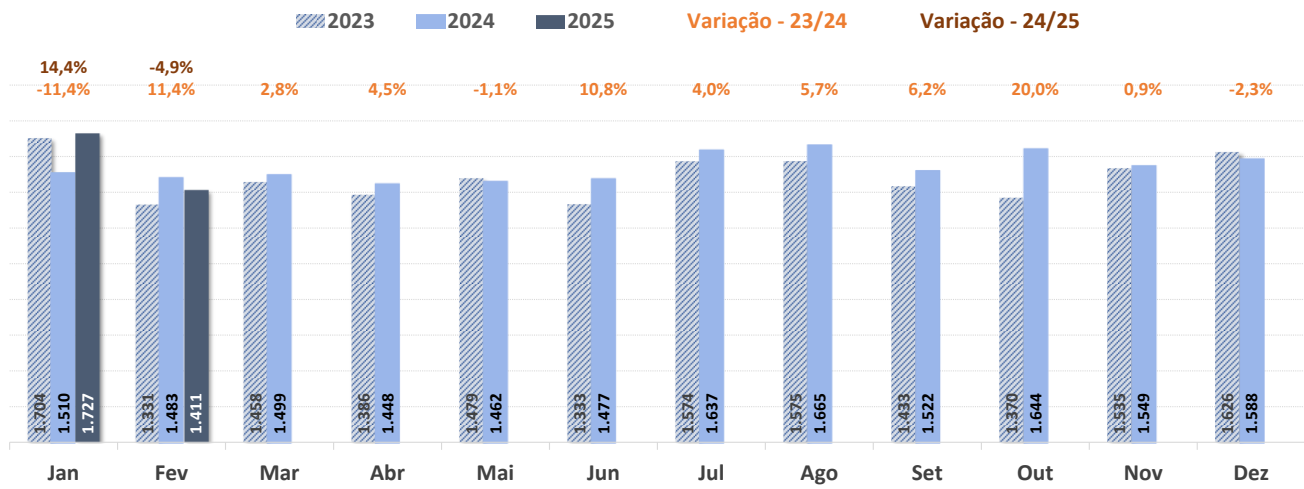

✈ Total de Movimentos por Mês - SBCF

✈ Total de Movimentos Semanal por Tipo de Voo - SBCF

✈ Total de Movimentos Diário e Média Móvel em 7 dias - SBCF

SBCT – Aeroporto Internacional Afonso Pena

✈ Total de Movimentos por Mês - SBCT

✈ Total de Movimentos Semanal por Tipo de Voo - SBCT

✈ Total de Movimentos Diário e Média Móvel em 7 dias - SBCT

SBCY – Aeroporto Internacional de Cuiabá

✈ Total de Movimentos por Mês - SBCY

✈ Total de Movimentos Semanal por Tipo de Voo - SBCY

✈ Total de Movimentos Diário e Média Móvel em 7 dias - SBCY

SBEG – Aeroporto Internacional Eduardo Gomes

✈ Total de Movimentos por Mês - SBEG

✈ Total de Movimentos Semanal por Tipo de Voo - SBEG

✈ Total de Movimentos Diário e Média Móvel em 7 dias - SBEG

SBFI – Aeroporto Internacional de Foz do Iguaçu

✈ Total de Movimentos por Mês - SBFI

✈ Total de Movimentos Semanal por Tipo de Voo - SBFI

✈ Total de Movimentos Diário e Média Móvel em 7 dias - SBFI

SBFL – Aeroporto Internacional de Florianópolis