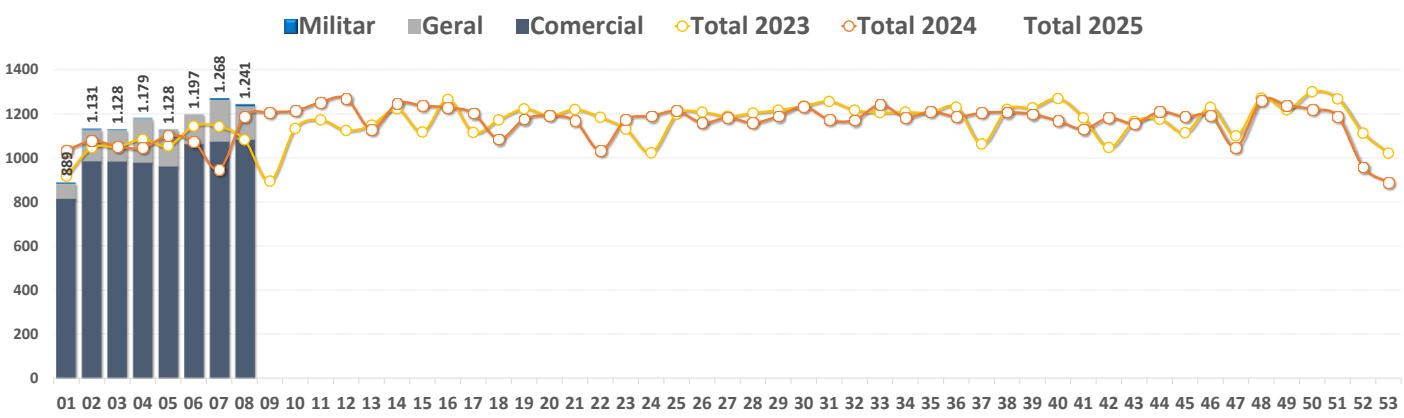

Seção 2

Movimento por Aeródromo

SBBE – Aeroporto Internacional de Belém

✈ Total de Movimentos por Mês - SBBE

✈ Total de Movimentos Semanal por Tipo de Voo - SBBE

✈ Total de Movimentos Diário e Média Móvel em 7 dias - SBBE

SBBR – Aeroporto Internacional de Brasília

✈ Total de Movimentos por Mês - SBBR

✈ Total de Movimentos Semanal por Tipo de Voo - SBBR

✈ Total de Movimentos Diário e Média Móvel em 7 dias - SBBR

SBCF – Aeroporto Internacional de Confins

✈ Total de Movimentos por Mês - SBCF

✈ Total de Movimentos Semanal por Tipo de Voo - SBCF

✈ Total de Movimentos Diário e Média Móvel em 7 dias - SBCF

SBCT – Aeroporto Internacional Afonso Pena

✈ Total de Movimentos por Mês - SBCT

✈ Total de Movimentos Semanal por Tipo de Voo - SBCT

✈ Total de Movimentos Diário e Média Móvel em 7 dias - SBCT

SBCY – Aeroporto Internacional de Cuiabá

✈ Total de Movimentos por Mês - SBCY

✈ Total de Movimentos Semanal por Tipo de Voo - SBCY