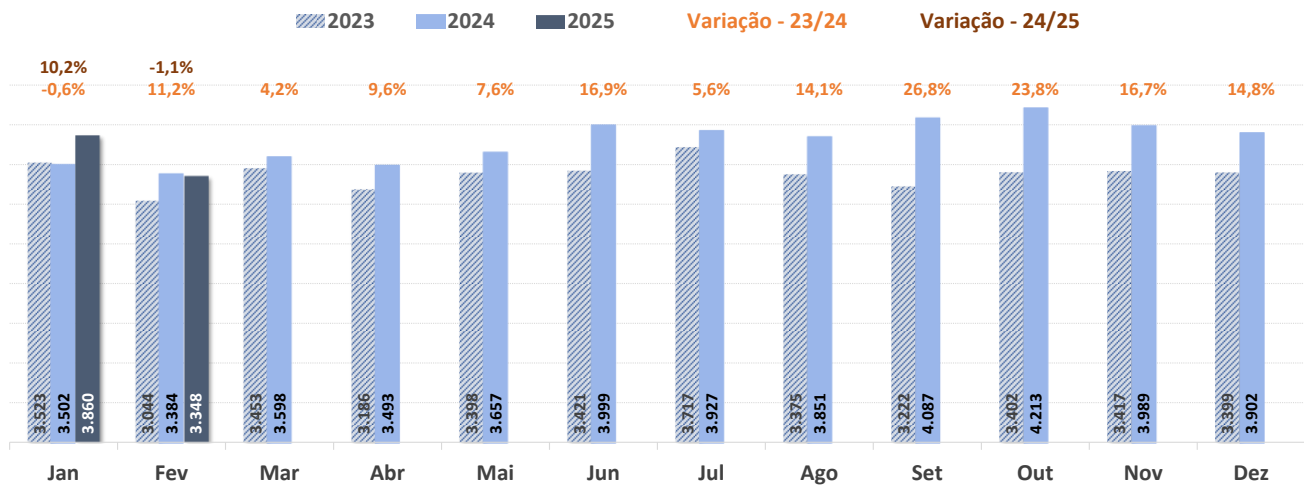

SBBR – Aeroporto Internacional de Brasília

✈ Total de Movimentos por Mês - SBBR

✈ Total de Movimentos Semanal por Tipo de Voo - SBBR

✈ Total de Movimentos Diário e Média Móvel em 7 dias - SBBR

SBCF – Aeroporto Internacional de Confins

✈ Total de Movimentos por Mês - SBCF

✈ Total de Movimentos Semanal por Tipo de Voo - SBCF

✈ Total de Movimentos Diário e Média Móvel em 7 dias - SBCF

SBCT – Aeroporto Internacional Afonso Pena

✈ Total de Movimentos por Mês - SBCT

✈ Total de Movimentos Semanal por Tipo de Voo - SBCT

✈ Total de Movimentos Diário e Média Móvel em 7 dias - SBCT

SBCY – Aeroporto Internacional de Cuiabá

✈ Total de Movimentos por Mês - SBCY

✈ Total de Movimentos Semanal por Tipo de Voo - SBCY

✈ Total de Movimentos Diário e Média Móvel em 7 dias - SBCY

SBEG – Aeroporto Internacional Eduardo Gomes

✈ Total de Movimentos por Mês - SBEG

✈ Total de Movimentos Semanal por Tipo de Voo - SBEG

✈ Total de Movimentos Diário e Média Móvel em 7 dias - SBEG