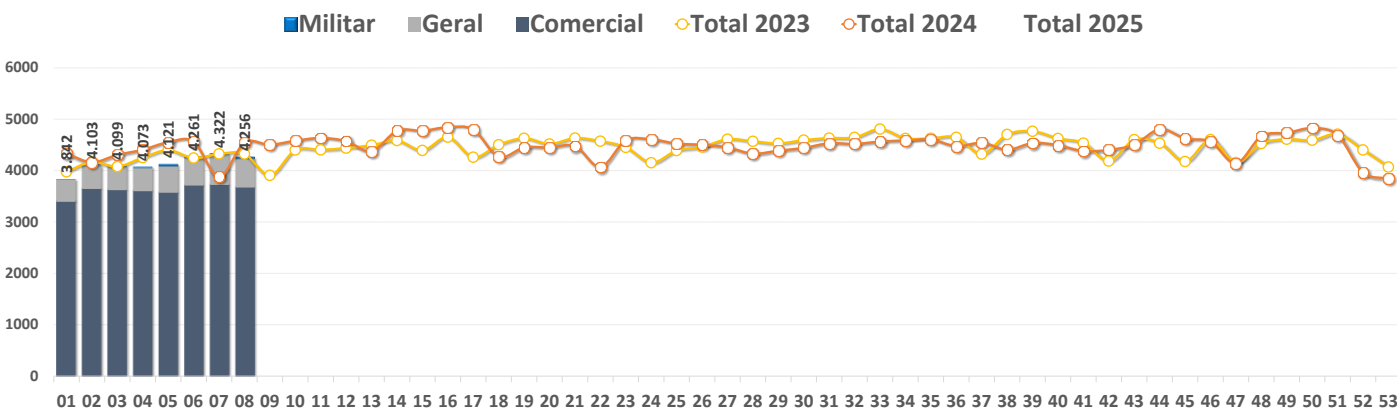

✈ Total de Movimentos Semanal por Tipo de Voo - SBMT

✈ Total de Movimentos Diário e Média Móvel em 7 dias - SBMT

SBPA – Aeroporto Internacional de Porto Alegre

✈ Total de Movimentos por Mês - SBPA

✈ Total de Movimentos Semanal por Tipo de Voo - SBPA

✈ Total de Movimentos Diário e Média Móvel em 7 dias - SBPA

SBRF – Aeroporto Internacional de Recife

✈ Total de Movimentos por Mês - SBRF

✈ Total de Movimentos Semanal por Tipo de Voo - SBRF

✈ Total de Movimentos Diário e Média Móvel em 7 dias - SBRF

SBRJ – Aeroporto Santos Dumont

✈ Total de Movimentos por Mês - SBRJ

✈ Total de Movimentos Semanal por Tipo de Voo - SBRJ

✈ Total de Movimentos Diário e Média Móvel em 7 dias - SBRJ

SBSP – Aeroporto Congonhas

✈ Total de Movimentos por Mês - SBSP

✈ Total de Movimentos Semanal por Tipo de Voo - SBSP

✈ Total de Movimentos Diário e Média Móvel em 7 dias - SBSP

SBSV – Aeroporto Internacional de Salvador

✈ Total de Movimentos por Mês - SBSV