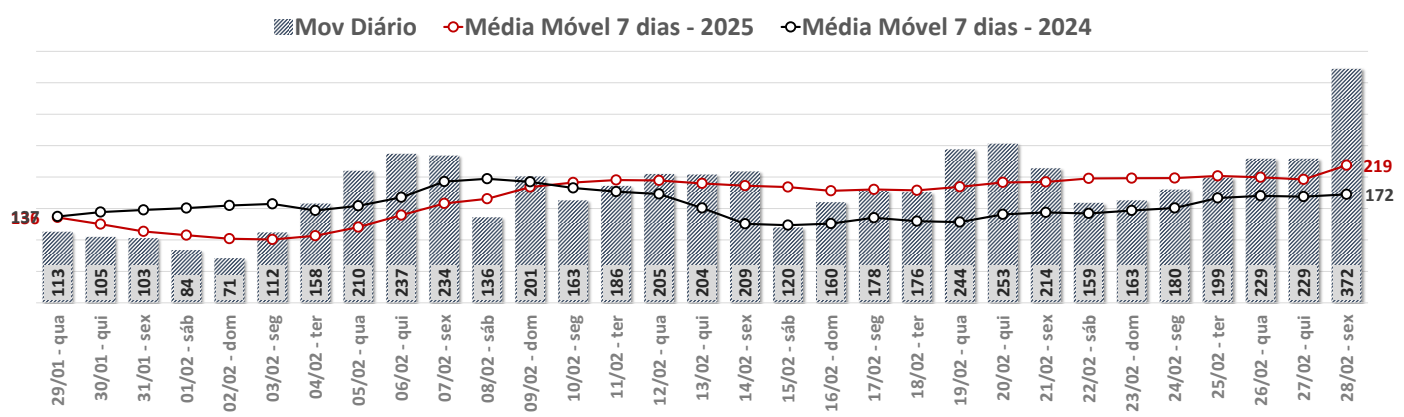

Total de Movimentos Diário e Média Móvel em 7 dias - SBGL

SBGR – Aeroporto Internacional de Guarulhos

Total de Movimentos por Mês - SBGR

Total de Movimentos Semanal por Tipo de Voo - SBGR

Total de Movimentos Diário e Média Móvel em 7 dias - SBGR

SBKP – Aeroporto Internacional de Viracopos

Total de Movimentos por Mês - SBKP

Total de Movimentos Semanal por Tipo de Voo - SBKP

Total de Movimentos Diário e Média Móvel em 7 dias - SBKP

SBMO – Aeroporto Internacional de Maceió

✈ Total de Movimentos por Mês - SBMO

✈ Total de Movimentos Semanal por Tipo de Voo - SBMO

✈ Total de Movimentos Diário e Média Móvel em 7 dias - SBMO

SBMT – Campo de Marte

✈ Total de Movimentos por Mês - SBMT

✈ Total de Movimentos Semanal por Tipo de Voo - SBMT

✈ Total de Movimentos Diário e Média Móvel em 7 dias - SBMT

SBPA – Aeroporto Internacional de Porto Alegre

✈ Total de Movimentos por Mês - SBPA

✈ Total de Movimentos Semanal por Tipo de Voo - SBPA