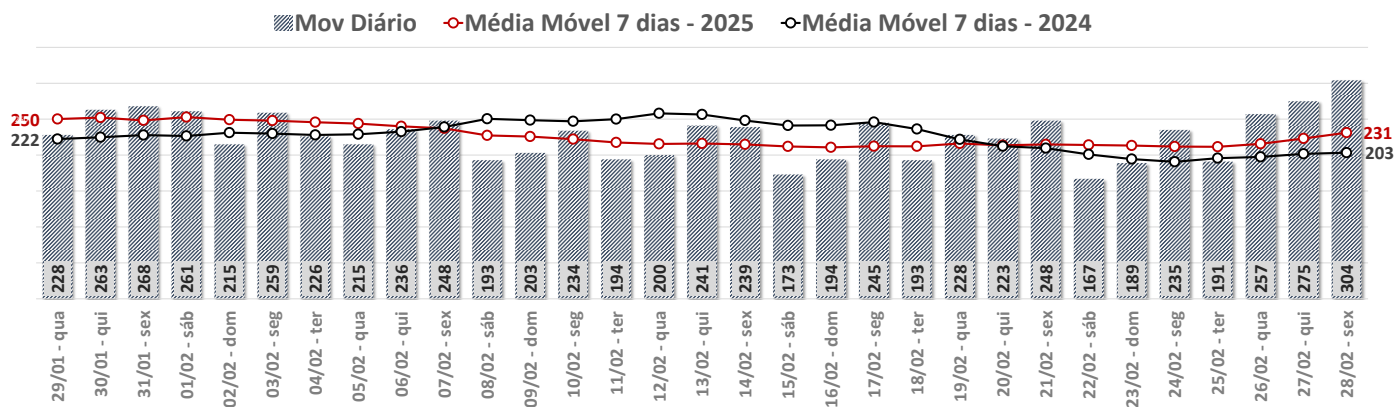

✈ Total de Movimentos Diário e Média Móvel em 7 dias - SBPA

SBRF – Aeroporto Internacional de Recife

✈ Total de Movimentos por Mês - SBRF

✈ Total de Movimentos Semanal por Tipo de Voo - SBRF

✈ Total de Movimentos Diário e Média Móvel em 7 dias - SBRF

SBRJ – Aeroporto Santos Dumont

✈ Total de Movimentos por Mês - SBRJ

✈ Total de Movimentos Semanal por Tipo de Voo - SBRJ

✈ Total de Movimentos Diário e Média Móvel em 7 dias - SBRJ

SBSP – Aeroporto Congonhas

✈ Total de Movimentos por Mês - SBSP

✈ Total de Movimentos Semanal por Tipo de Voo - SBSP

✈ Total de Movimentos Diário e Média Móvel em 7 dias - SBSP

SBSV – Aeroporto Internacional de Salvador

✈ Total de Movimentos por Mês - SBSV

✈ Total de Movimentos Semanal por Tipo de Voo - SBSV

✈ Total de Movimentos Diário e Média Móvel em 7 dias - SBSV

SBPS – Aeroporto Internacional de Porto Seguro

✈ Total de Movimentos por Mês - SBPS

✈ Total de Movimentos Semanal por Tipo de Voo - SBPS