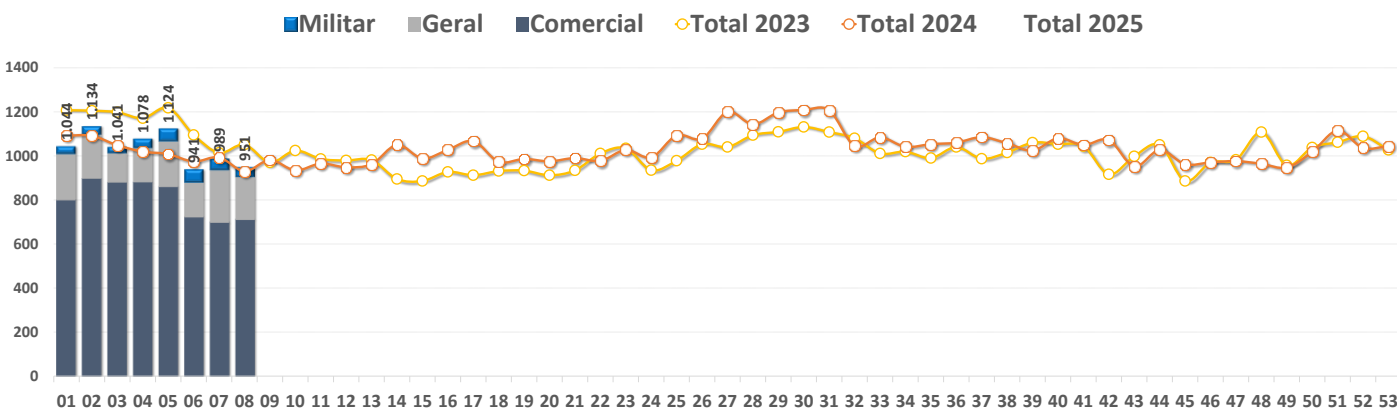

SBFI – Aeroporto Internacional de Foz do Iguaçu

✈ Total de Movimentos por Mês - SBFI

✈ Total de Movimentos Semanal por Tipo de Voo - SBFI

✈ Total de Movimentos Diário e Média Móvel em 7 dias - SBFI

SBFL – Aeroporto Internacional de Florianópolis

✈ Total de Movimentos por Mês - SBFL

✈ Total de Movimentos Semanal por Tipo de Voo - SBFL

✈ Total de Movimentos Diário e Média Móvel em 7 dias - SBFL

SBFZ – Aeroporto Internacional de Fortaleza

Total de Movimentos por Mês - SBFZ

Total de Movimentos Semanal por Tipo de Voo - SBFZ

Total de Movimentos Diário e Média Móvel em 7 dias - SBFZ

SBGL – Aeroporto Internacional do Galeão

Total de Movimentos por Mês - SBGL

Total de Movimentos Semanal por Tipo de Voo - SBGL

Total de Movimentos Diário e Média Móvel em 7 dias - SBGL

SBGR – Aeroporto Internacional de Guarulhos

Total de Movimentos por Mês - SBGR

Total de Movimentos Semanal por Tipo de Voo - SBGR

Total de Movimentos Diário e Média Móvel em 7 dias - SBGR