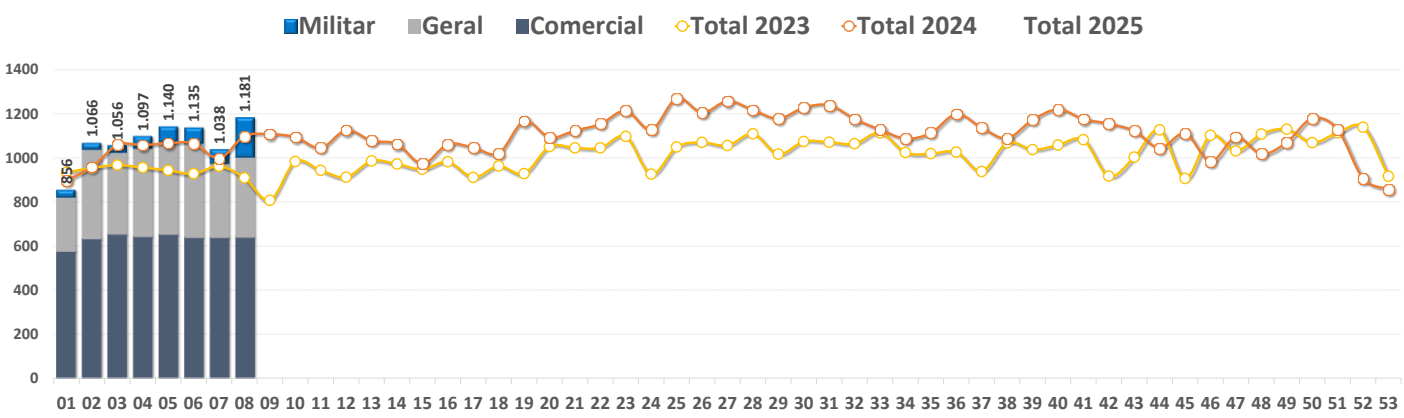

Movimento Mensal por Aeródromo

✈ Total de Movimentos – Fevereiro

✈ Total de Movimentos – Janeiro

✈ Total de Movimentos – Dezembro

Movimento Previsto por Aeroporto

Total de Movimentos

Aviação Comercial

Aviação Geral

Seção 2

Movimento por Aeródromo

SBBE – Aeroporto Internacional de Belém

✈ Total de Movimentos por Mês - SBBE

✈ Total de Movimentos Semanal por Tipo de Voo - SBBE

✈ Total de Movimentos Diário e Média Móvel em 7 dias - SBBE

SBBR – Aeroporto Internacional de Brasília

✈ Total de Movimentos por Mês - SBBR

✈ Total de Movimentos Semanal por Tipo de Voo - SBBR

✈ Total de Movimentos Diário e Média Móvel em 7 dias - SBBR

SBCF – Aeroporto Internacional de Confins