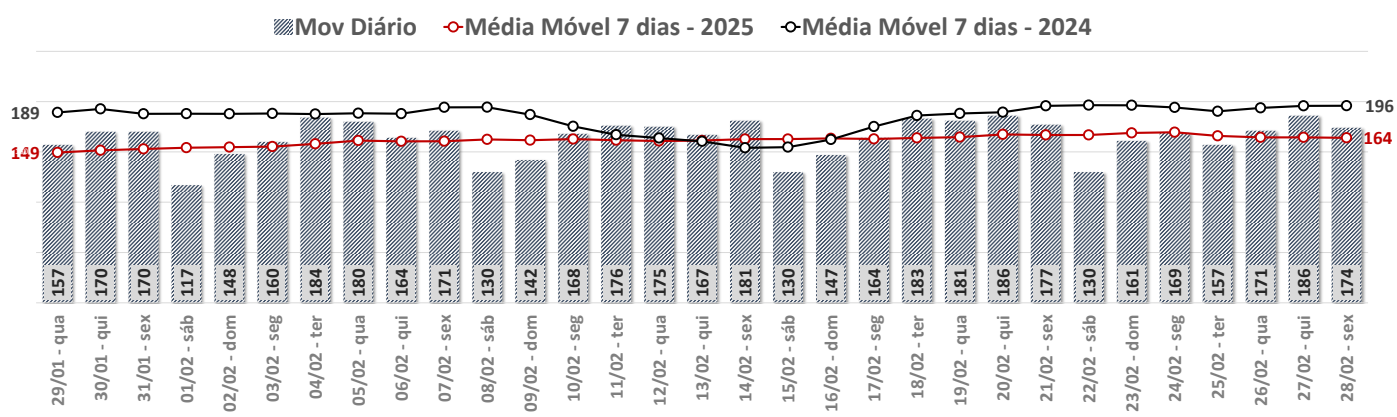

SBKP – Aeroporto Internacional de Viracopos

Total de Movimentos por Mês - SBKP

Total de Movimentos Semanal por Tipo de Voo - SBKP

Total de Movimentos Diário e Média Móvel em 7 dias - SBKP

SBMO – Aeroporto Internacional de Maceió

✈ Total de Movimentos por Mês - SBMO

✈ Total de Movimentos Semanal por Tipo de Voo - SBMO

✈ Total de Movimentos Diário e Média Móvel em 7 dias - SBMO

SBMT – Campo de Marte

✈ Total de Movimentos por Mês - SBMT

✈ Total de Movimentos Semanal por Tipo de Voo - SBMT

✈ Total de Movimentos Diário e Média Móvel em 7 dias - SBMT

SBPA – Aeroporto Internacional de Porto Alegre

✈ Total de Movimentos por Mês - SBPA

✈ Total de Movimentos Semanal por Tipo de Voo - SBPA

✈ Total de Movimentos Diário e Média Móvel em 7 dias - SBPA

SBRF – Aeroporto Internacional de Recife

✈ Total de Movimentos por Mês - SBRF

✈ Total de Movimentos Semanal por Tipo de Voo - SBRF

✈ Total de Movimentos Diário e Média Móvel em 7 dias - SBRF