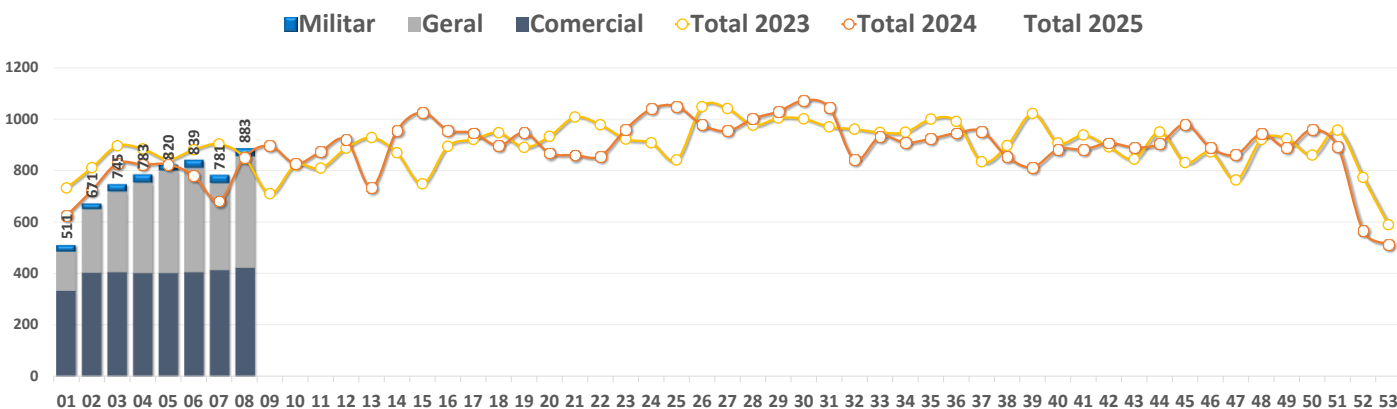

SBBR – Aeroporto Internacional de Brasília

✈ Total de Movimentos por Mês - SBBR

✈ Total de Movimentos Semanal por Tipo de Voo - SBBR

✈ Total de Movimentos Diário e Média Móvel em 7 dias - SBBR

SBCF – Aeroporto Internacional de Confins

✈ Total de Movimentos por Mês - SBCF

✈ Total de Movimentos Semanal por Tipo de Voo - SBCF

✈ Total de Movimentos Diário e Média Móvel em 7 dias - SBCF

SBCT – Aeroporto Internacional Afonso Pena

✈ Total de Movimentos por Mês - SBCT

✈ Total de Movimentos Semanal por Tipo de Voo - SBCT

✈ Total de Movimentos Diário e Média Móvel em 7 dias - SBCT

SBCY – Aeroporto Internacional de Cuiabá

✈ Total de Movimentos por Mês - SBCY

✈ Total de Movimentos Semanal por Tipo de Voo - SBCY

✈ Total de Movimentos Diário e Média Móvel em 7 dias - SBCY

SBEG – Aeroporto Internacional Eduardo Gomes

✈ Total de Movimentos por Mês - SBEG

✈ Total de Movimentos Semanal por Tipo de Voo - SBEG

✈ Total de Movimentos Diário e Média Móvel em 7 dias - SBEG