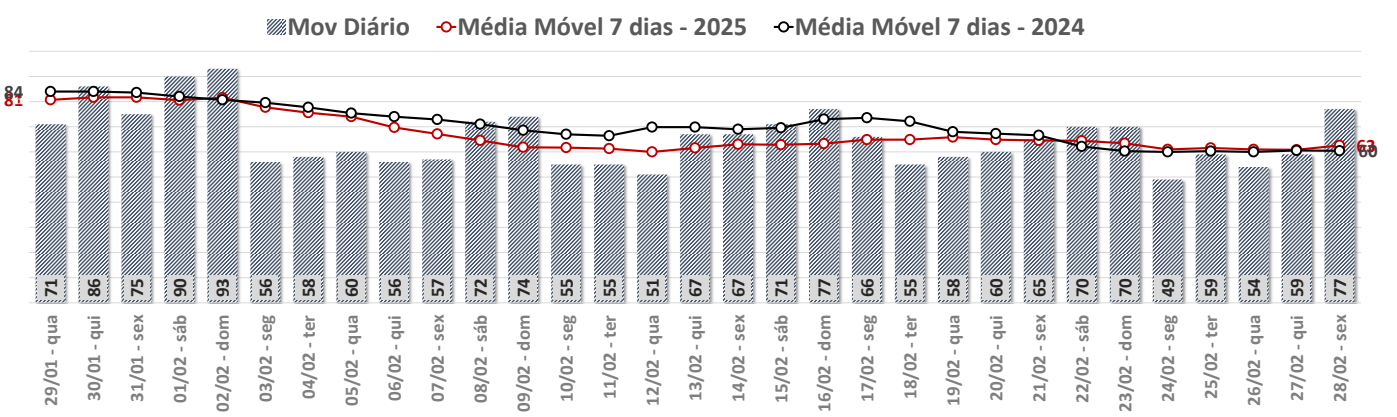

Total de Movimentos Semanal por Tipo de Voo - SBFZ

Total de Movimentos Diário e Média Móvel em 7 dias - SBFZ

SBGL – Aeroporto Internacional do Galeão

Total de Movimentos por Mês - SBGL

Total de Movimentos Semanal por Tipo de Voo - SBGL

Total de Movimentos Diário e Média Móvel em 7 dias - SBGL

SBGR – Aeroporto Internacional de Guarulhos

Total de Movimentos por Mês - SBGR

Total de Movimentos Semanal por Tipo de Voo - SBGR

Total de Movimentos Diário e Média Móvel em 7 dias - SBGR

SBKP – Aeroporto Internacional de Viracopos

Total de Movimentos por Mês - SBKP

Total de Movimentos Semanal por Tipo de Voo - SBKP

Total de Movimentos Diário e Média Móvel em 7 dias - SBKP

SBMO – Aeroporto Internacional de Maceió

✈ Total de Movimentos por Mês - SBMO

✈ Total de Movimentos Semanal por Tipo de Voo - SBMO

✈ Total de Movimentos Diário e Média Móvel em 7 dias - SBMO

SBMT – Campo de Marte

✈ Total de Movimentos por Mês - SBMT