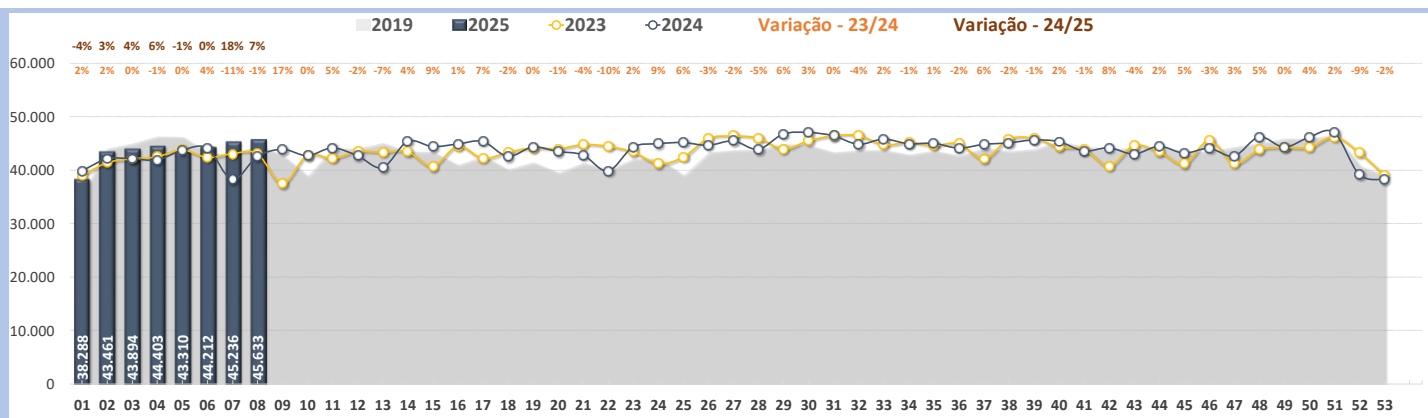

50 AD – Movimento Mensal

✈️ Aviação Comercial Doméstica

✈️ Aviação Comercial Internacional

50 AD – Movimento Semanal

✈ Total de Movimentos

✈ Aviação Comercial

✈ Aviação Geral

50 AD – Movimento Diário