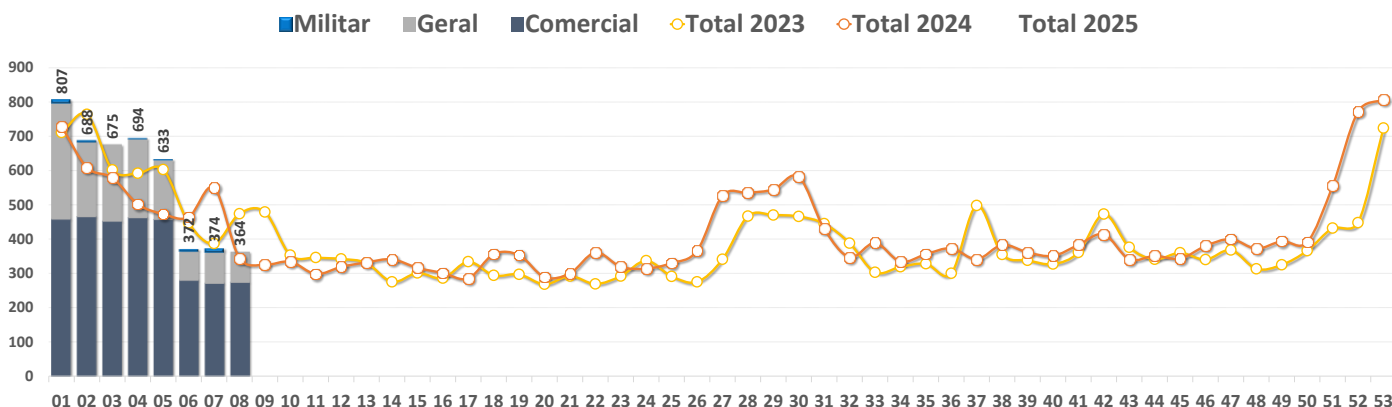

SBRJ – Aeroporto Santos Dumont

✈ Total de Movimentos por Mês - SBRJ

✈ Total de Movimentos Semanal por Tipo de Voo - SBRJ

✈ Total de Movimentos Diário e Média Móvel em 7 dias - SBRJ

SBSP – Aeroporto Congonhas

✈ Total de Movimentos por Mês - SBSP

✈ Total de Movimentos Semanal por Tipo de Voo - SBSP

✈ Total de Movimentos Diário e Média Móvel em 7 dias - SBSP

SBSV – Aeroporto Internacional de Salvador

✈ Total de Movimentos por Mês - SBSV

✈ Total de Movimentos Semanal por Tipo de Voo - SBSV

✈ Total de Movimentos Diário e Média Móvel em 7 dias - SBSV

SBPS – Aeroporto Internacional de Porto Seguro

✈ Total de Movimentos por Mês - SBPS

✈ Total de Movimentos Semanal por Tipo de Voo - SBPS