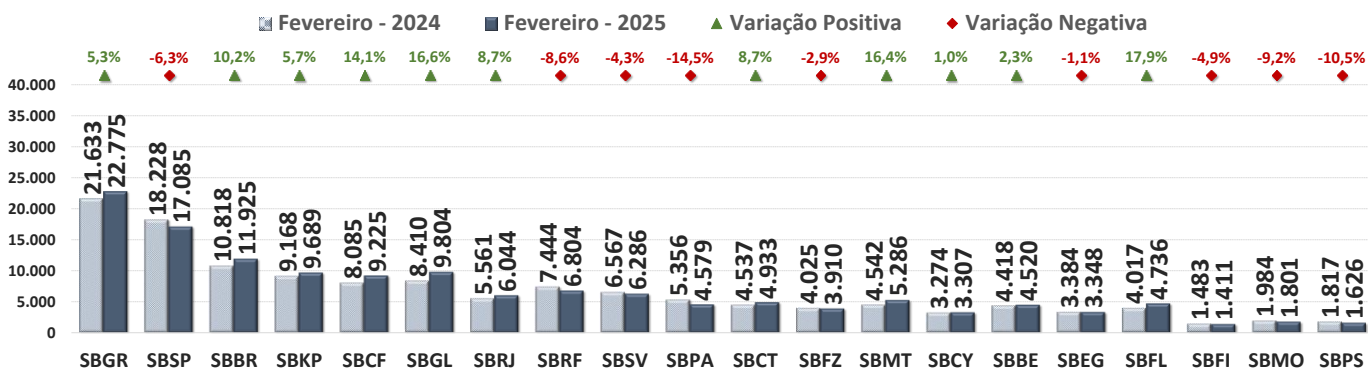

Movimento Mensal por Aeródromo

✈ Total de Movimentos – Fevereiro