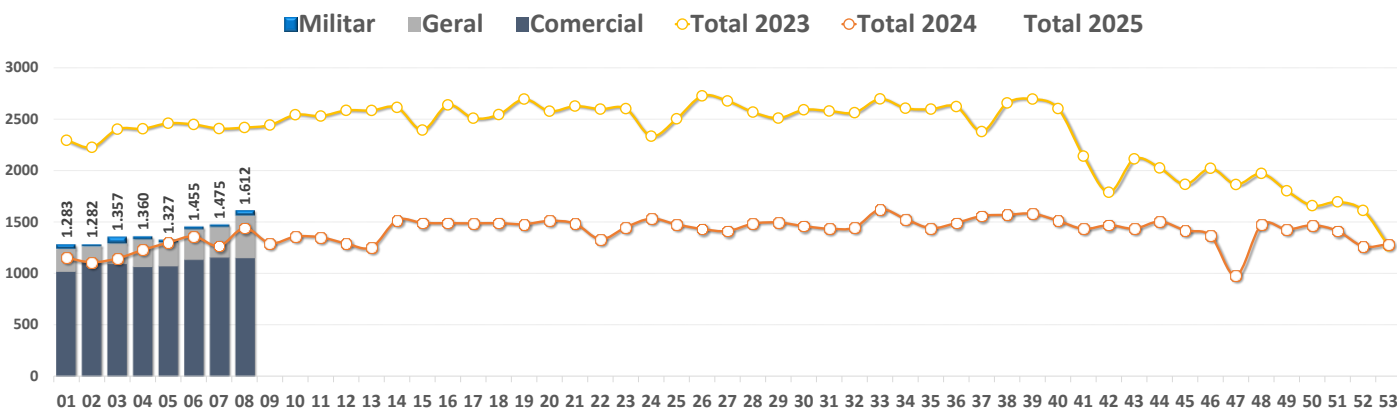

✈ Total de Movimentos por Mês - SBMO

✈ Total de Movimentos Semanal por Tipo de Voo - SBMO

✈ Total de Movimentos Diário e Média Móvel em 7 dias - SBMO

SBMT – Campo de Marte

✈ Total de Movimentos por Mês - SBMT

✈ Total de Movimentos Semanal por Tipo de Voo - SBMT

✈ Total de Movimentos Diário e Média Móvel em 7 dias - SBMT

SBPA – Aeroporto Internacional de Porto Alegre

✈ Total de Movimentos por Mês - SBPA

✈ Total de Movimentos Semanal por Tipo de Voo - SBPA

✈ Total de Movimentos Diário e Média Móvel em 7 dias - SBPA

SBRF – Aeroporto Internacional de Recife

✈ Total de Movimentos por Mês - SBRF

✈ Total de Movimentos Semanal por Tipo de Voo - SBRF

✈ Total de Movimentos Diário e Média Móvel em 7 dias - SBRF

SBRJ – Aeroporto Santos Dumont

✈ Total de Movimentos por Mês - SBRJ

✈ Total de Movimentos Semanal por Tipo de Voo - SBRJ

✈ Total de Movimentos Diário e Média Móvel em 7 dias - SBRJ

SBSP – Aeroporto Congonhas