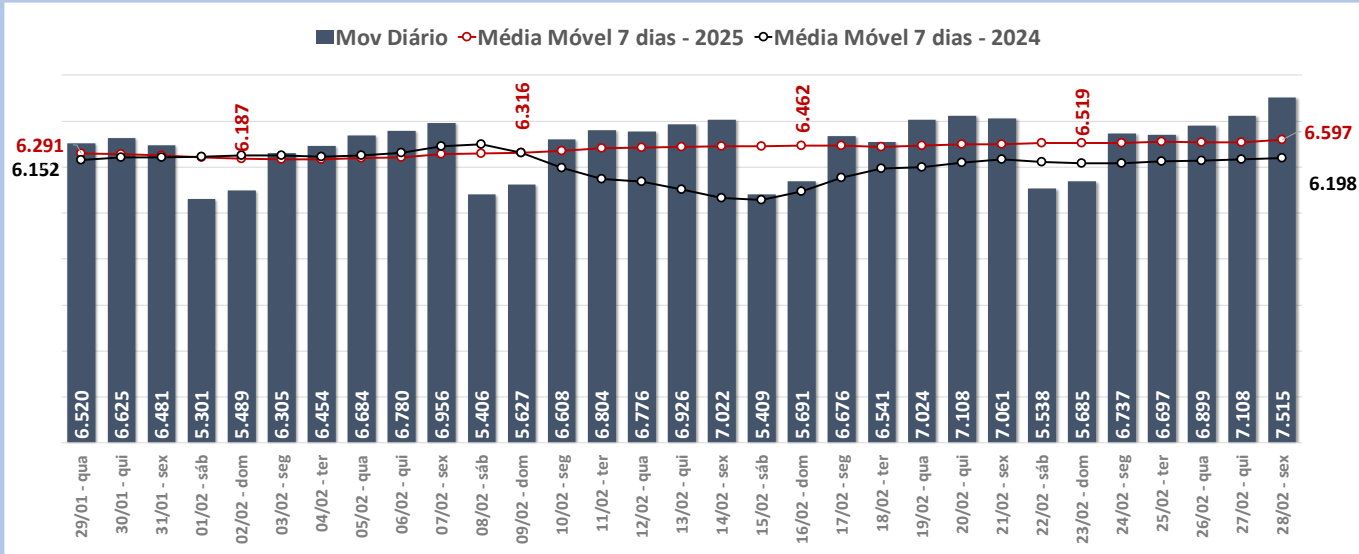

50 AD – Movimento Diário

Movimentos Diários e Média Móvel do último mês

Movimentos Totais - Média Móvel