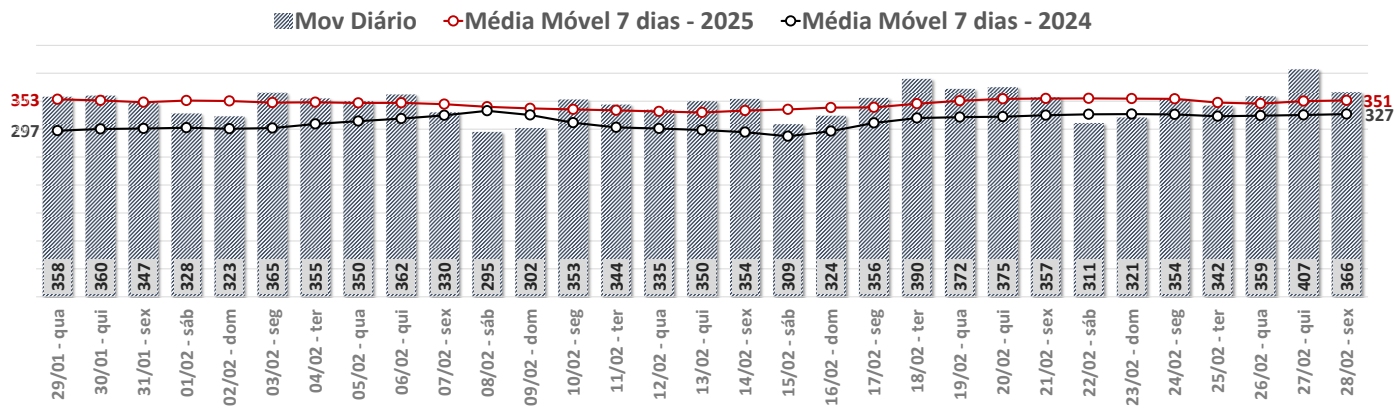

Total de Movimentos Semanal por Tipo de Voo - SBFZ

Total de Movimentos Diário e Média Móvel em 7 dias - SBFZ

SBGL – Aeroporto Internacional do Galeão

Total de Movimentos por Mês - SBGL

Total de Movimentos Semanal por Tipo de Voo - SBGL

Total de Movimentos Diário e Média Móvel em 7 dias - SBGL

SBGR – Aeroporto Internacional de Guarulhos

Total de Movimentos por Mês - SBGR

Total de Movimentos Semanal por Tipo de Voo - SBGR

Total de Movimentos Diário e Média Móvel em 7 dias - SBGR

SBKP – Aeroporto Internacional de Viracopos

Total de Movimentos por Mês - SBKP

Total de Movimentos Semanal por Tipo de Voo - SBKP

Total de Movimentos Diário e Média Móvel em 7 dias - SBKP

SBMO – Aeroporto Internacional de Maceió

✈ Total de Movimentos por Mês - SBMO

✈ Total de Movimentos Semanal por Tipo de Voo - SBMO

✈ Total de Movimentos Diário e Média Móvel em 7 dias - SBMO

SBMT – Campo de Marte

✈ Total de Movimentos por Mês - SBMT