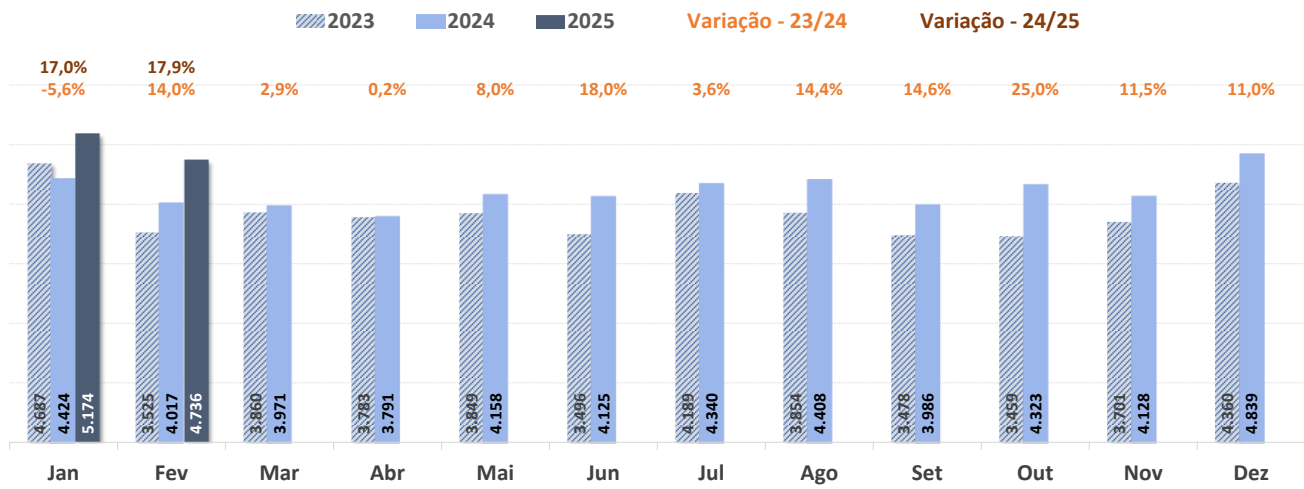

✈ Total de Movimentos Semanal por Tipo de Voo - SBCT

✈ Total de Movimentos Diário e Média Móvel em 7 dias - SBCT

SBCY – Aeroporto Internacional de Cuiabá

✈ Total de Movimentos por Mês - SBCY

✈ Total de Movimentos Semanal por Tipo de Voo - SBCY

✈ Total de Movimentos Diário e Média Móvel em 7 dias - SBCY

SBEG – Aeroporto Internacional Eduardo Gomes

✈ Total de Movimentos por Mês - SBEG

✈ Total de Movimentos Semanal por Tipo de Voo - SBEG

✈ Total de Movimentos Diário e Média Móvel em 7 dias - SBEG

SBFI – Aeroporto Internacional de Foz do Iguaçu

✈ Total de Movimentos por Mês - SBFI

✈ Total de Movimentos Semanal por Tipo de Voo - SBFI

✈ Total de Movimentos Diário e Média Móvel em 7 dias - SBFI

SBFL – Aeroporto Internacional de Florianópolis

✈ Total de Movimentos por Mês - SBFL

✈ Total de Movimentos Semanal por Tipo de Voo - SBFL

✈ Total de Movimentos Diário e Média Móvel em 7 dias - SBFL

SBFZ – Aeroporto Internacional de Fortaleza

Total de Movimentos por Mês - SBFZ