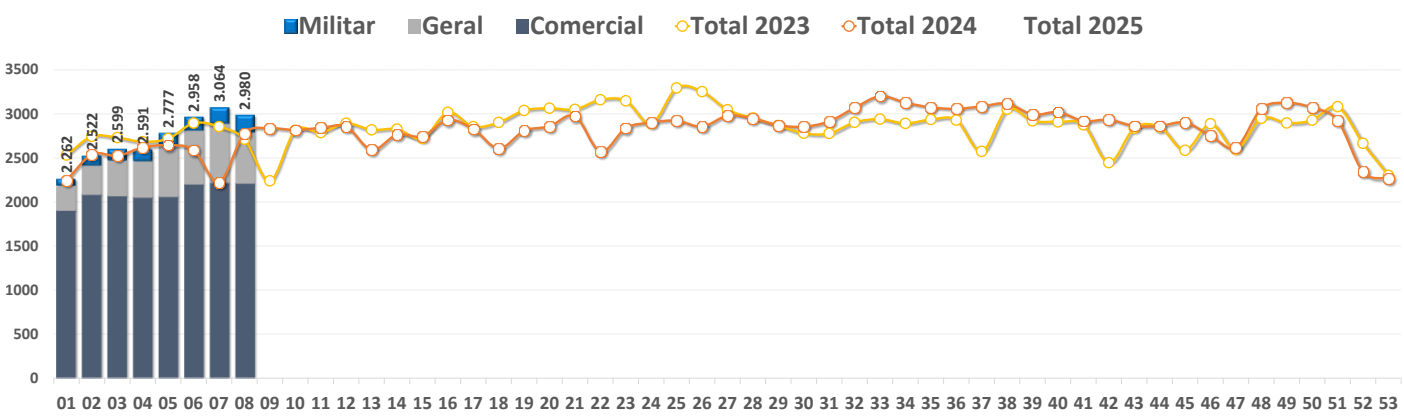

Movimento Mensal por Aeródromo

✈ Total de Movimentos – Fevereiro

✈ Total de Movimentos – Janeiro

✈ Total de Movimentos – Dezembro

Movimento Previsto por Aeroporto

Total de Movimentos

Aviação Comercial

Aviação Geral

Seção 2

Movimento por Aeródromo

SBBE – Aeroporto Internacional de Belém

✈ Total de Movimentos por Mês - SBBE

✈ Total de Movimentos Semanal por Tipo de Voo - SBBE

✈ Total de Movimentos Diário e Média Móvel em 7 dias - SBBE

SBBR – Aeroporto Internacional de Brasília

✈ Total de Movimentos por Mês - SBBR

✈ Total de Movimentos Semanal por Tipo de Voo - SBBR

✈ Total de Movimentos Diário e Média Móvel em 7 dias - SBBR

SBCF – Aeroporto Internacional de Confins