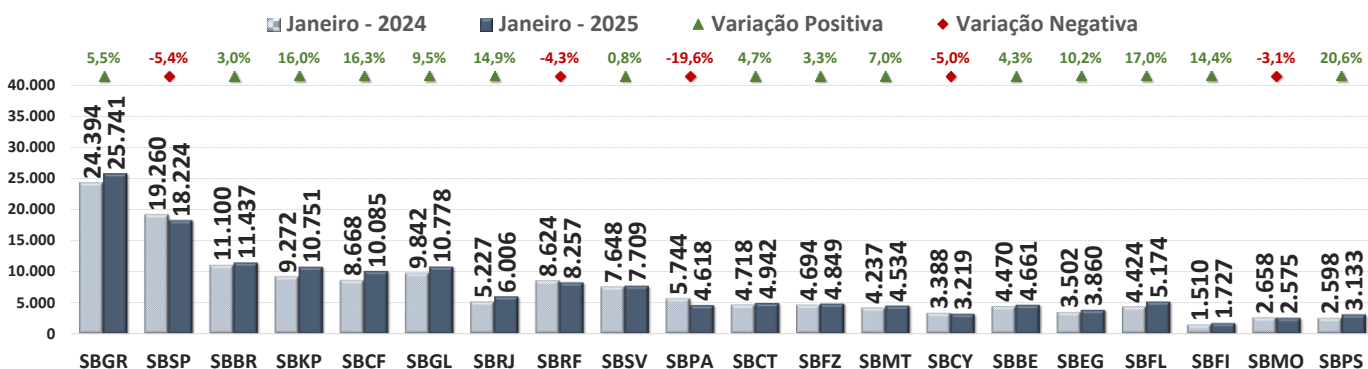

✈ Total de Movimentos – Janeiro