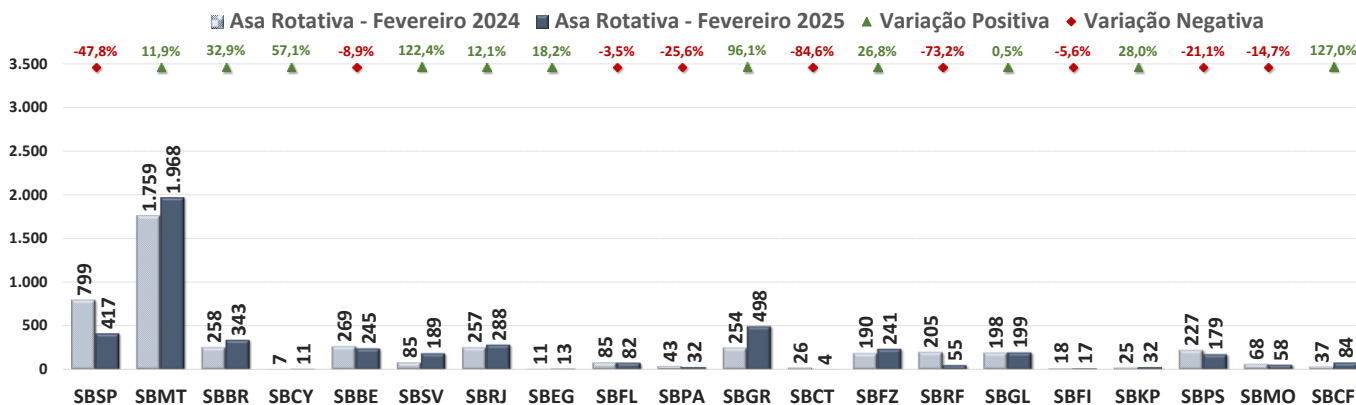

Movimentos de Asa Fixa

Movimentos de Asa Rotativa

Ranking de Aeródromos

Ranking de Aeródromos – Fevereiro

RANKING MENSAL :: FEV-2025							FEV-2024 / FEV-2025		FEV-2019 / FEV-2025
EVOLUÇÃO MENSAL			AD	DEP/ARR	FEV-2024 / FEV-2025		DIFF	DIFF %	DIFF %
DEZ	JAN	FEV			DIFF	DIFF %			
1	1	1	SBGR	22.775	+1.142	+5,3%	-3,1%		
2	2	2	SBSP	17.085	-1.143	-6,3%	+0,5%		
3	3	3	SBBR	11.925	+1.107	+10,2%	+0,5%		
7	4	4	SBGL	9.804	+1.394	+16,6%	+19,4%		
4	5	5	SBKP	9.689	+521	+5,7%	+6,6%		
5	6	6	SBCF	9.225	+1.140	+14,1%	+17,1%		
6	7	7	SBRF	6.804	-640	-8,6%	+4,8%		
8	8	8	SBSV	6.286	-281	-4,3%	-2,5%		
9	9	9	SBRJ	6.044	+483	+8,7%	-23,1%		
11	15	10	SBMT	5.286	+744	+16,4%	+19,7%		
12	11	11	SBCT	4.933	+396	+8,7%	-7,2%		
17	10	12	SBFL	4.736	+719	+17,9%	+22,1%		
13	17	13	SBBH	4.611	+769	+20,0%	+42,7%		
10	14	14	SBPA	4.579	-777	-14,5%	-25,2%		
14	13	15	SBBE	4.520	+102	+2,3%	+42,6%		
16	16	16	SBGO	3.979	-114	-2,8%	-16,6%		
15	12	17	SBFZ	3.910	-115	-2,9%	-15,6%		
18	19	18	SBVT	3.408	+35	+1,0%	-3,2%		
20	18	19	SBEG	3.348	-36	-1,1%	+14,1%		
32	33	20	SBYS	3.329	+665	+25,0%	+31,3%		
19	20	21	SBCY	3.307	+33	+1,0%	-6,0%		
21	21	22	SBJD	3.237	+265	+8,9%	+49,9%		
22	26	23	SBBI	2.579	+166	+6,9%	+31,6%		
26	25	24	SBME	2.120	+202	+10,5%	+39,6%		
24	24	25	SBNF	1.939	-12	-0,6%	+18,5%		
23	23	26	SBMO	1.801	-183	-9,2%	+26,1%		
29	29	27	SBCG	1.734	-70	-3,9%	-17,3%		
25	22	28	SBPS	1.626	-191	-10,5%	+23,0%		
31	31	29	SBMG	1.483	+31	+2,1%	-10,5%		
28	32	30	SBSL	1.462	-25	-1,7%	+8,5%		
27	27	31	SBSG	1.417	-216	-13,2%	+4,3%		
30	28	32	SBFI	1.411	-72	-4,9%	-21,3%		
33	30	33	SBJP	1.238	+9	+0,7%	+19,6%		
34	35	34	SBSJ	1.222	+105	+9,4%	+50,3%		
36	36	35	SBBV	1.097	-221	-16,8%	+13,1%		
35	34	36	SBAR	1.039	+41	+4,1%	-0,4%		
41	37	37	SBPV	858	-34	-3,8%	-37,8%		
37	41	38	SBNT	740	+28	+3,9%	+5,9%		
38	38	39	SBJV	640	-23	-3,5%	+15,5%		
40	39	40	SBRB	542	+2	+0,4%	-3,2%		
44	43	41	SBMN	533	+122	+29,7%	-11,5%		
46	45	42	SBTA	517	-102	-16,5%	-22,6%		
39	40	43	SBFN	483	-123	-20,3%	+54,8%		
42	42	44	SBSM	482	-111	-18,7%	-21,1%		
43	44	45	SBCO	378	-58	-13,3%	-6,7%		
45	46	46	SBSC	266	-50	-15,8%	+254,7%		
48	47	47	SBCR	182	+50	+37,9%	-9,5%		
47	48	48	SBAF	115	-106	-48,0%	-50,6%		
49	49	49	SBLS	63	-7	-10,0%	-45,7%		
50	50	50	SBUG	40	-59	-59,6%	-11,1%		