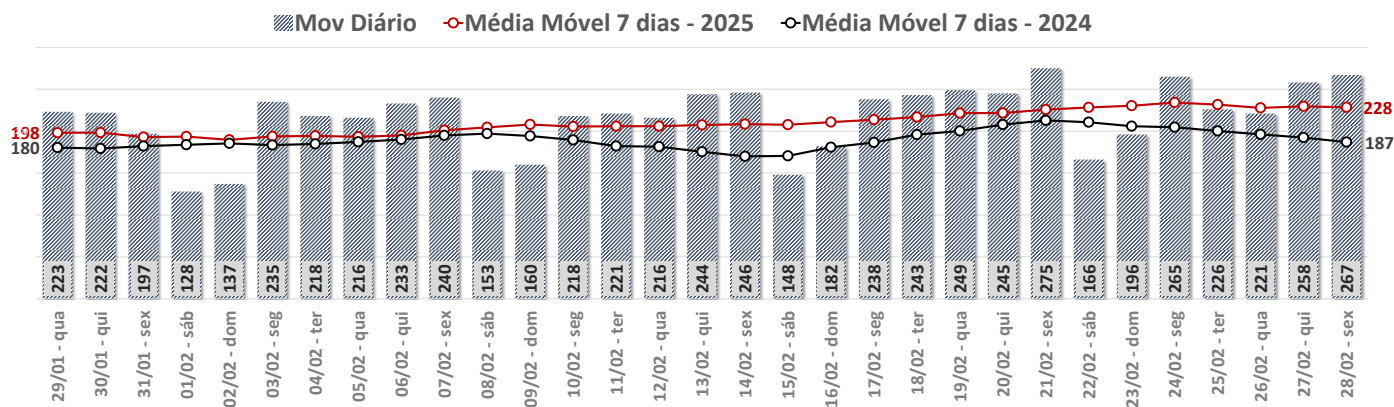

✈ Total de Movimentos Semanal por Tipo de Voo - SBMT

✈ Total de Movimentos Diário e Média Móvel em 7 dias - SBMT

SBPA – Aeroporto Internacional de Porto Alegre

✈ Total de Movimentos por Mês - SBPA

✈ Total de Movimentos Semanal por Tipo de Voo - SBPA

✈ Total de Movimentos Diário e Média Móvel em 7 dias - SBPA

SBRF – Aeroporto Internacional de Recife

✈ Total de Movimentos por Mês - SBRF

✈ Total de Movimentos Semanal por Tipo de Voo - SBRF

✈ Total de Movimentos Diário e Média Móvel em 7 dias - SBRF

SBRJ – Aeroporto Santos Dumont

✈ Total de Movimentos por Mês - SBRJ

✈ Total de Movimentos Semanal por Tipo de Voo - SBRJ

✈ Total de Movimentos Diário e Média Móvel em 7 dias - SBRJ

SBSP – Aeroporto Congonhas

✈ Total de Movimentos por Mês - SBSP

✈ Total de Movimentos Semanal por Tipo de Voo - SBSP

✈ Total de Movimentos Diário e Média Móvel em 7 dias - SBSP

SBSV – Aeroporto Internacional de Salvador

✈ Total de Movimentos por Mês - SBSV