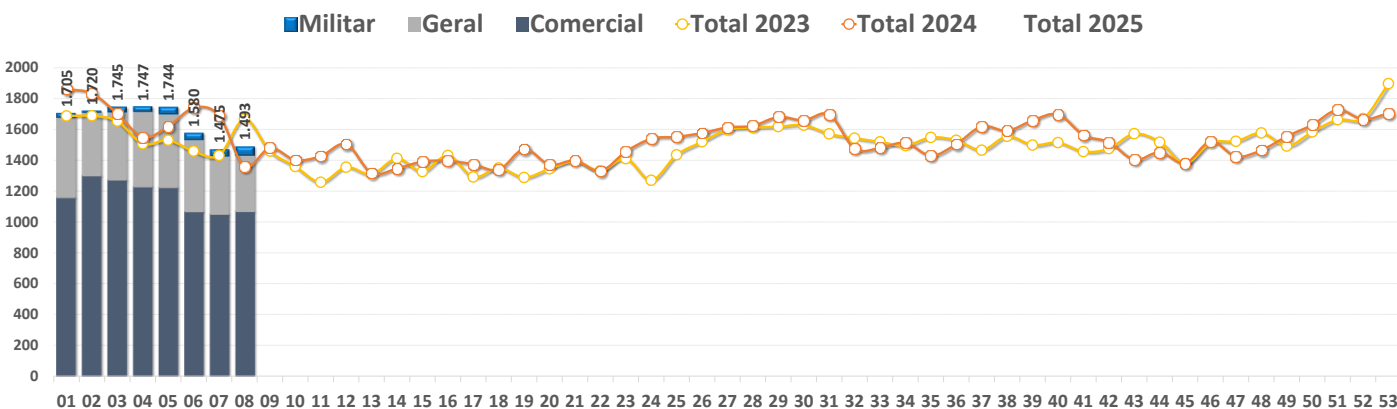

✈ Total de Movimentos Diário e Média Móvel em 7 dias - SBPA

SBRF – Aeroporto Internacional de Recife

✈ Total de Movimentos por Mês - SBRF

✈ Total de Movimentos Semanal por Tipo de Voo - SBRF

✈ Total de Movimentos Diário e Média Móvel em 7 dias - SBRF

SBRJ – Aeroporto Santos Dumont

✈ Total de Movimentos por Mês - SBRJ

✈ Total de Movimentos Semanal por Tipo de Voo - SBRJ

✈ Total de Movimentos Diário e Média Móvel em 7 dias - SBRJ

SBSP – Aeroporto Congonhas

✈ Total de Movimentos por Mês - SBSP

✈ Total de Movimentos Semanal por Tipo de Voo - SBSP

✈ Total de Movimentos Diário e Média Móvel em 7 dias - SBSP

SBSV – Aeroporto Internacional de Salvador

✈ Total de Movimentos por Mês - SBSV

✈ Total de Movimentos Semanal por Tipo de Voo - SBSV

✈ Total de Movimentos Diário e Média Móvel em 7 dias - SBSV

SBPS – Aeroporto Internacional de Porto Seguro

✈ Total de Movimentos por Mês - SBPS

✈ Total de Movimentos Semanal por Tipo de Voo - SBPS