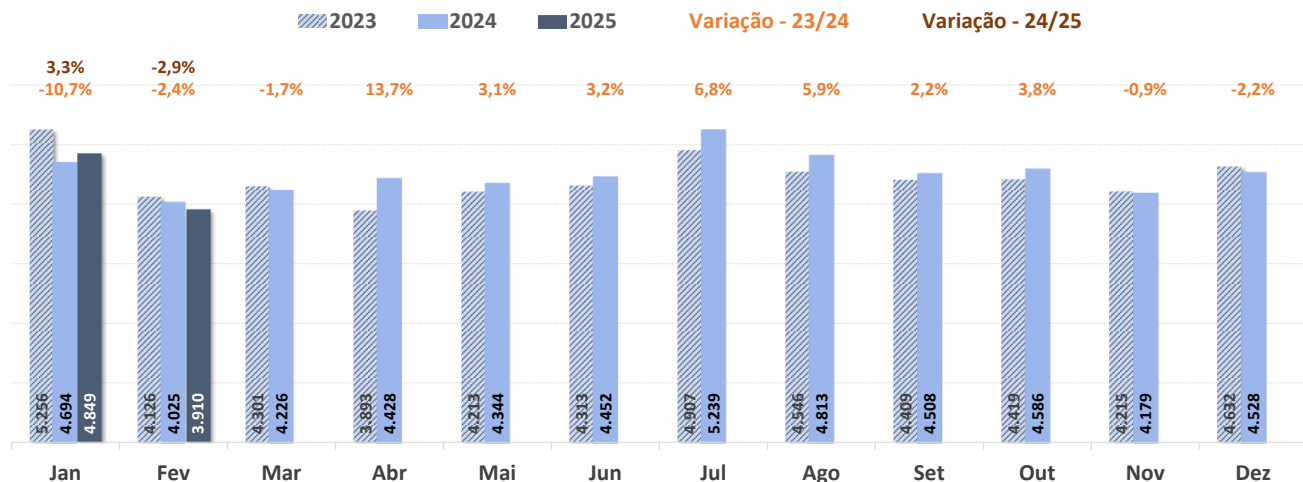

SBFI – Aeroporto Internacional de Foz do Iguaçu

✈ Total de Movimentos por Mês - SBFI

✈ Total de Movimentos Semanal por Tipo de Voo - SBFI

✈ Total de Movimentos Diário e Média Móvel em 7 dias - SBFI

SBFL – Aeroporto Internacional de Florianópolis

✈ Total de Movimentos por Mês - SBFL

✈ Total de Movimentos Semanal por Tipo de Voo - SBFL

✈ Total de Movimentos Diário e Média Móvel em 7 dias - SBFL

SBFZ – Aeroporto Internacional de Fortaleza

Total de Movimentos por Mês - SBFZ

Total de Movimentos Semanal por Tipo de Voo - SBFZ

Total de Movimentos Diário e Média Móvel em 7 dias - SBFZ

SBGL – Aeroporto Internacional do Galeão

Total de Movimentos por Mês - SBGL

Total de Movimentos Semanal por Tipo de Voo - SBGL

Total de Movimentos Diário e Média Móvel em 7 dias - SBGL

SBGR – Aeroporto Internacional de Guarulhos

Total de Movimentos por Mês - SBGR

Total de Movimentos Semanal por Tipo de Voo - SBGR

Total de Movimentos Diário e Média Móvel em 7 dias - SBGR