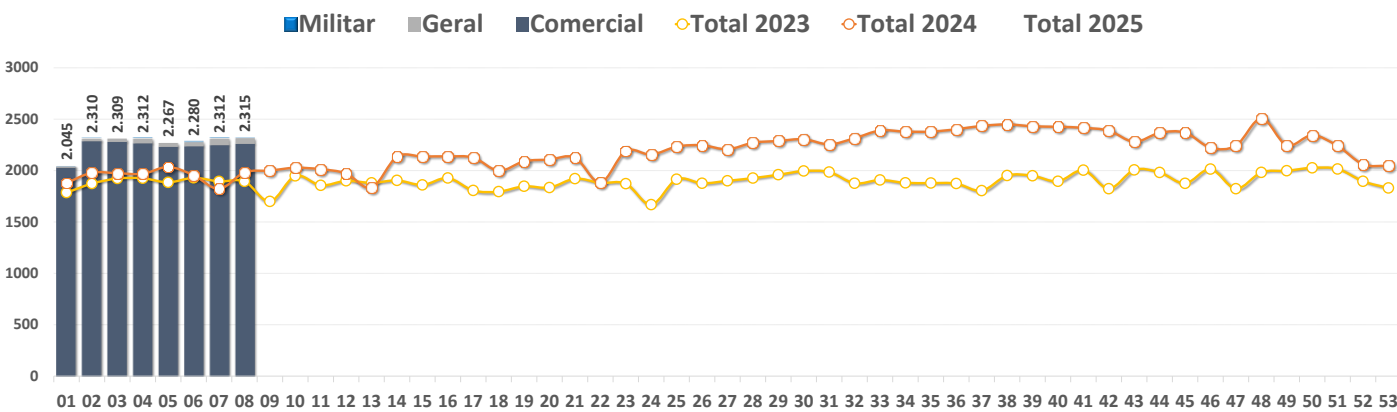

Seção 2

Movimento por Aeródromo

SBBE – Aeroporto Internacional de Belém

✈ Total de Movimentos por Mês - SBBE

✈ Total de Movimentos Semanal por Tipo de Voo - SBBE

✈ Total de Movimentos Diário e Média Móvel em 7 dias - SBBE

SBBR – Aeroporto Internacional de Brasília

✈ Total de Movimentos por Mês - SBBR

✈ Total de Movimentos Semanal por Tipo de Voo - SBBR

✈ Total de Movimentos Diário e Média Móvel em 7 dias - SBBR

SBCF – Aeroporto Internacional de Confins

✈ Total de Movimentos por Mês - SBCF

✈ Total de Movimentos Semanal por Tipo de Voo - SBCF

✈ Total de Movimentos Diário e Média Móvel em 7 dias - SBCF

SBCT – Aeroporto Internacional Afonso Pena

✈ Total de Movimentos por Mês - SBCT