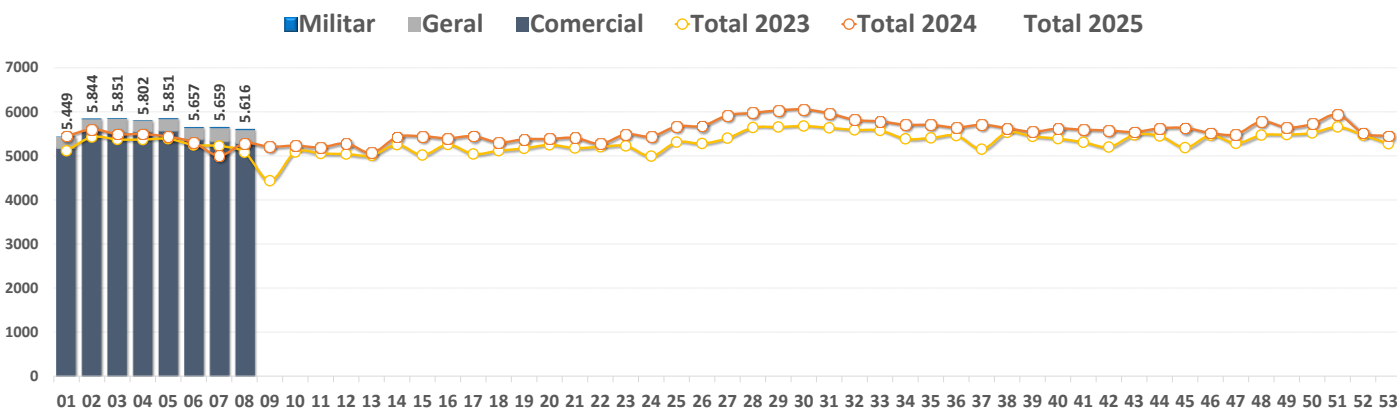

✈ Total de Movimentos por Mês - SBFL

✈ Total de Movimentos Semanal por Tipo de Voo - SBFL

✈ Total de Movimentos Diário e Média Móvel em 7 dias - SBFL

SBFZ – Aeroporto Internacional de Fortaleza

Total de Movimentos por Mês - SBFZ

Total de Movimentos Semanal por Tipo de Voo - SBFZ

Total de Movimentos Diário e Média Móvel em 7 dias - SBFZ

SBGL – Aeroporto Internacional do Galeão

Total de Movimentos por Mês - SBGL

Total de Movimentos Semanal por Tipo de Voo - SBGL

Total de Movimentos Diário e Média Móvel em 7 dias - SBGL

SBGR – Aeroporto Internacional de Guarulhos

Total de Movimentos por Mês - SBGR

Total de Movimentos Semanal por Tipo de Voo - SBGR

Total de Movimentos Diário e Média Móvel em 7 dias - SBGR

SBKP – Aeroporto Internacional de Viracopos

Total de Movimentos por Mês - SBKP

Total de Movimentos Semanal por Tipo de Voo - SBKP

Total de Movimentos Diário e Média Móvel em 7 dias - SBKP

SBMO – Aeroporto Internacional de Maceió