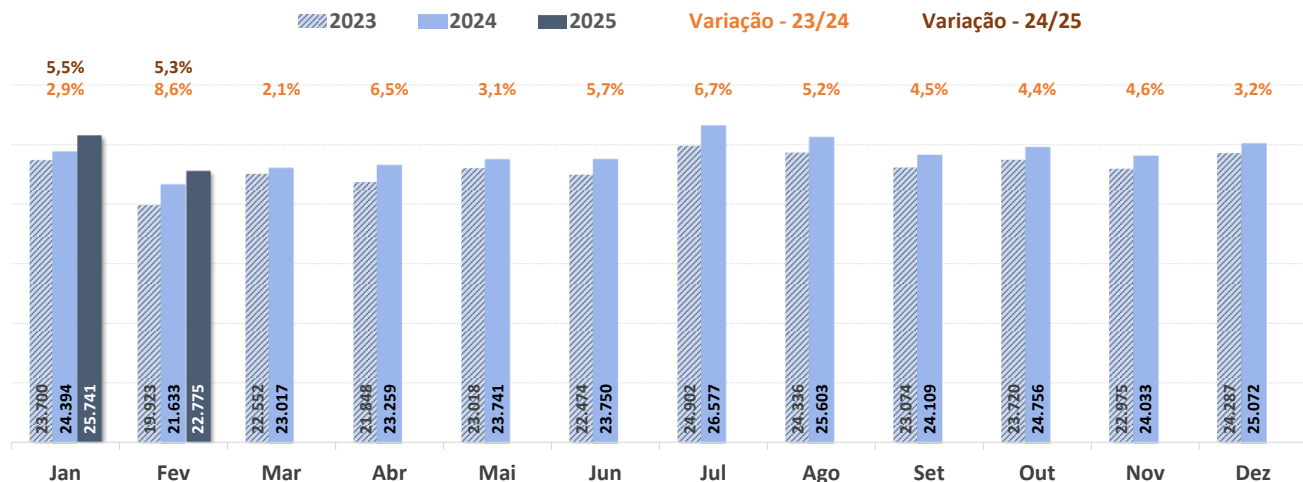

✈ Total de Movimentos por Mês - SBFL

✈ Total de Movimentos Semanal por Tipo de Voo - SBFL

✈ Total de Movimentos Diário e Média Móvel em 7 dias - SBFL

SBFZ – Aeroporto Internacional de Fortaleza

Total de Movimentos por Mês - SBFZ

Total de Movimentos Semanal por Tipo de Voo - SBFZ

Total de Movimentos Diário e Média Móvel em 7 dias - SBFZ

SBGL – Aeroporto Internacional do Galeão

Total de Movimentos por Mês - SBGL

Total de Movimentos Semanal por Tipo de Voo - SBGL

Total de Movimentos Diário e Média Móvel em 7 dias - SBGL

SBGR – Aeroporto Internacional de Guarulhos

Total de Movimentos por Mês - SBGR

Total de Movimentos Semanal por Tipo de Voo - SBGR

Total de Movimentos Diário e Média Móvel em 7 dias - SBGR