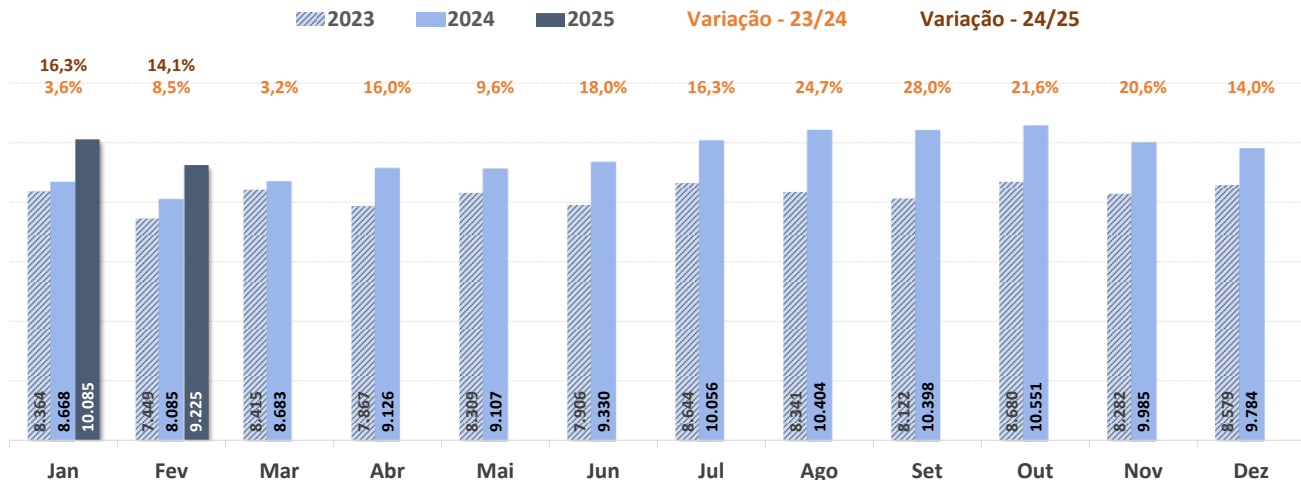

Movimento Mensal por Aeródromo

✈ Total de Movimentos – Fevereiro

✈ Total de Movimentos – Janeiro

✈ Total de Movimentos – Dezembro

Movimento Previsto por Aeroporto

Total de Movimentos

Aviação Comercial

Aviação Geral

Seção 2

Movimento por Aeródromo

SBBE – Aeroporto Internacional de Belém

✈ Total de Movimentos por Mês - SBBE

✈ Total de Movimentos Semanal por Tipo de Voo - SBBE

✈ Total de Movimentos Diário e Média Móvel em 7 dias - SBBE

SBBR – Aeroporto Internacional de Brasília

✈ Total de Movimentos por Mês - SBBR

✈ Total de Movimentos Semanal por Tipo de Voo - SBBR

✈ Total de Movimentos Diário e Média Móvel em 7 dias - SBBR

SBCF – Aeroporto Internacional de Confins

✈ Total de Movimentos por Mês - SBCF

✈ Total de Movimentos Semanal por Tipo de Voo - SBCF

✈ Total de Movimentos Diário e Média Móvel em 7 dias - SBCF

SBCT – Aeroporto Internacional Afonso Pena

✈ Total de Movimentos por Mês - SBCT