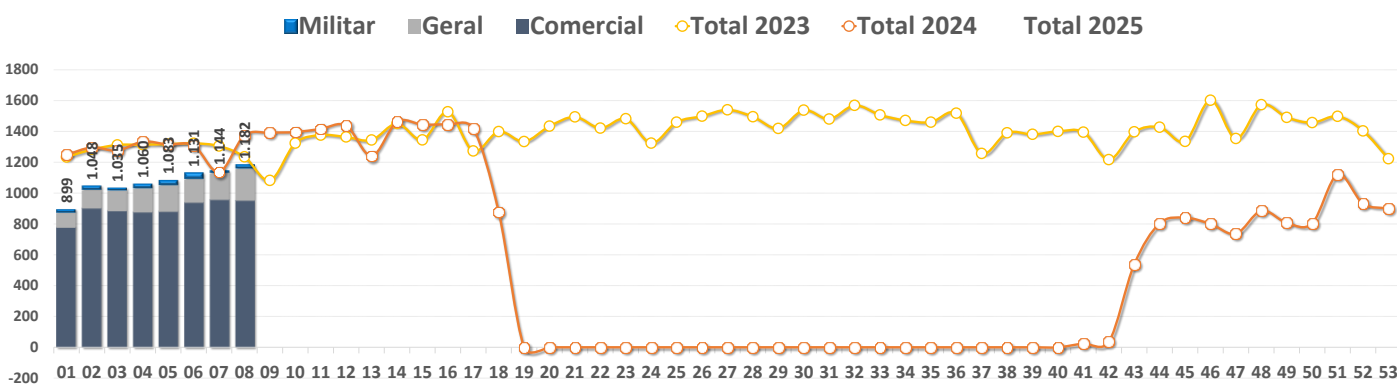

SBKP – Aeroporto Internacional de Viracopos

Total de Movimentos por Mês - SBKP

Total de Movimentos Semanal por Tipo de Voo - SBKP

Total de Movimentos Diário e Média Móvel em 7 dias - SBKP

SBMO – Aeroporto Internacional de Maceió

✈ Total de Movimentos por Mês - SBMO

✈ Total de Movimentos Semanal por Tipo de Voo - SBMO

✈ Total de Movimentos Diário e Média Móvel em 7 dias - SBMO

SBMT – Campo de Marte

✈ Total de Movimentos por Mês - SBMT

✈ Total de Movimentos Semanal por Tipo de Voo - SBMT

✈ Total de Movimentos Diário e Média Móvel em 7 dias - SBMT

SBPA – Aeroporto Internacional de Porto Alegre

✈ Total de Movimentos por Mês - SBPA

✈ Total de Movimentos Semanal por Tipo de Voo - SBPA

✈ Total de Movimentos Diário e Média Móvel em 7 dias - SBPA

SBRF – Aeroporto Internacional de Recife

✈ Total de Movimentos por Mês - SBRF

✈ Total de Movimentos Semanal por Tipo de Voo - SBRF

✈ Total de Movimentos Diário e Média Móvel em 7 dias - SBRF