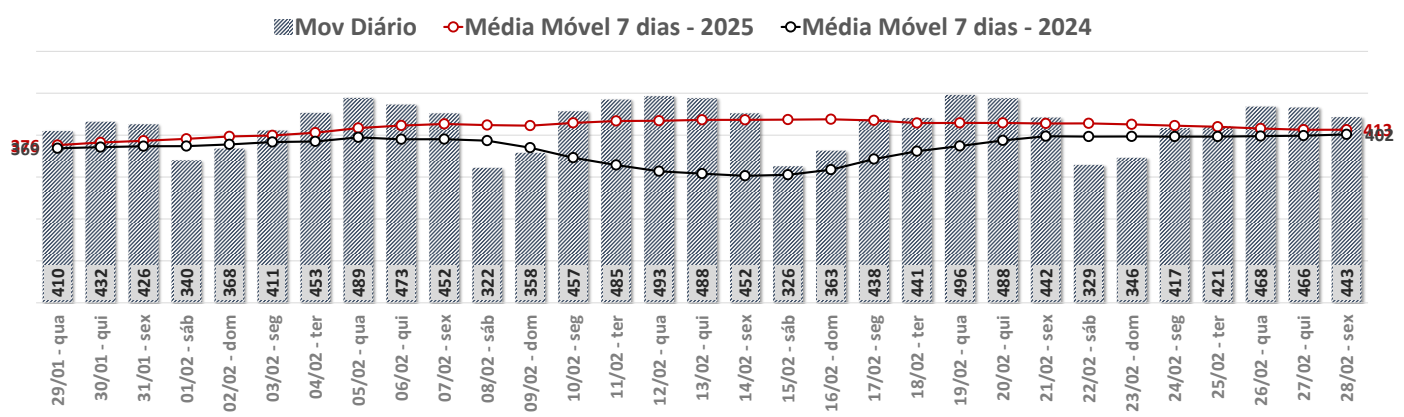

Movimento Mensal por Aeródromo

✈ Total de Movimentos – Fevereiro

✈ Total de Movimentos – Janeiro

✈ Total de Movimentos – Dezembro

Movimento Previsto por Aeroporto

Total de Movimentos

Aviação Comercial

Aviação Geral

Seção 2

Movimento por Aeródromo

SBBE – Aeroporto Internacional de Belém

✈ Total de Movimentos por Mês - SBBE

✈ Total de Movimentos Semanal por Tipo de Voo - SBBE

✈ Total de Movimentos Diário e Média Móvel em 7 dias - SBBE

SBBR – Aeroporto Internacional de Brasília

✈ Total de Movimentos por Mês - SBBR

✈ Total de Movimentos Semanal por Tipo de Voo - SBBR

✈ Total de Movimentos Diário e Média Móvel em 7 dias - SBBR

SBCF – Aeroporto Internacional de Confins

✈ Total de Movimentos por Mês - SBCF

✈ Total de Movimentos Semanal por Tipo de Voo - SBCF

✈ Total de Movimentos Diário e Média Móvel em 7 dias - SBCF

SBCT – Aeroporto Internacional Afonso Pena

✈ Total de Movimentos por Mês - SBCT