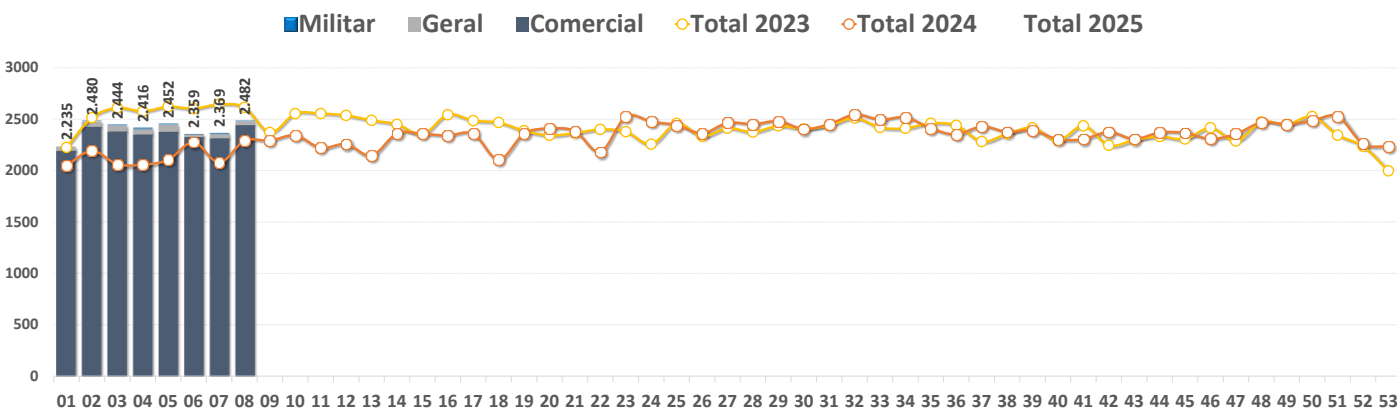

✈ Total de Movimentos por Mês - SBFL

✈ Total de Movimentos Semanal por Tipo de Voo - SBFL

✈ Total de Movimentos Diário e Média Móvel em 7 dias - SBFL

SBFZ – Aeroporto Internacional de Fortaleza

Total de Movimentos por Mês - SBFZ

Total de Movimentos Semanal por Tipo de Voo - SBFZ

Total de Movimentos Diário e Média Móvel em 7 dias - SBFZ

SBGL – Aeroporto Internacional do Galeão

Total de Movimentos por Mês - SBGL

Total de Movimentos Semanal por Tipo de Voo - SBGL

Total de Movimentos Diário e Média Móvel em 7 dias - SBGL

SBGR – Aeroporto Internacional de Guarulhos

Total de Movimentos por Mês - SBGR

Total de Movimentos Semanal por Tipo de Voo - SBGR

Total de Movimentos Diário e Média Móvel em 7 dias - SBGR

SBKP – Aeroporto Internacional de Viracopos

Total de Movimentos por Mês - SBKP

Total de Movimentos Semanal por Tipo de Voo - SBKP

Total de Movimentos Diário e Média Móvel em 7 dias - SBKP

SBMO – Aeroporto Internacional de Maceió