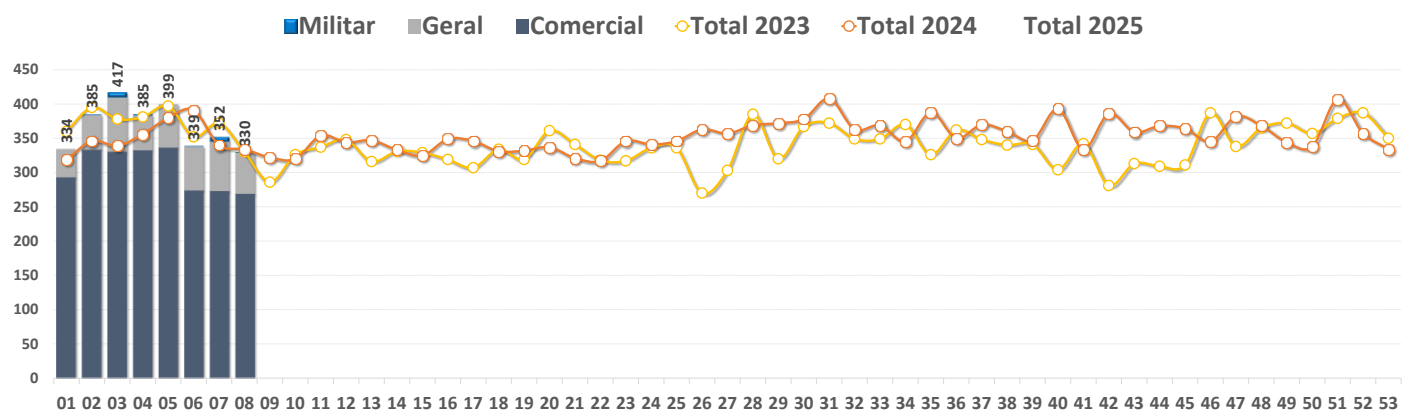

✈ Total de Movimentos Semanal por Tipo de Voo - SBCT

✈ Total de Movimentos Diário e Média Móvel em 7 dias - SBCT

SBCY – Aeroporto Internacional de Cuiabá

✈ Total de Movimentos por Mês - SBCY

✈ Total de Movimentos Semanal por Tipo de Voo - SBCY

✈ Total de Movimentos Diário e Média Móvel em 7 dias - SBCY

SBEG – Aeroporto Internacional Eduardo Gomes

✈ Total de Movimentos por Mês - SBEG

✈ Total de Movimentos Semanal por Tipo de Voo - SBEG

✈ Total de Movimentos Diário e Média Móvel em 7 dias - SBEG

SBFI – Aeroporto Internacional de Foz do Iguaçu

✈ Total de Movimentos por Mês - SBFI

✈ Total de Movimentos Semanal por Tipo de Voo - SBFI

✈ Total de Movimentos Diário e Média Móvel em 7 dias - SBFI

SBFL – Aeroporto Internacional de Florianópolis