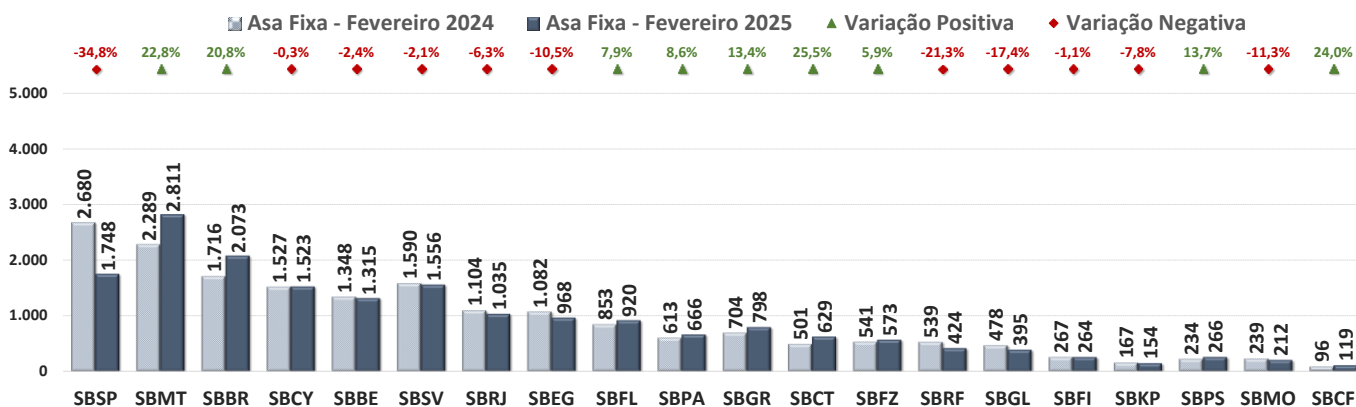

Movimentos de Asa Fixa

Movimentos de Asa Rotativa

Ranking de Aeródromos

Ranking de Aeródromos – Fevereiro

RANKING MENSAL :: FEV-2025							FEV-2024 / FEV-2025		FEV-2019 / FEV-2025
EVOLUÇÃO MENSAL			AD	DEP/ARR	FEV-2024 / FEV-2025		DIFF	DIFF %	DIFF %
DEZ	JAN	FEV			DIFF	DIFF %			
1	1	1	SBGR	22.775	+1.142	+5,3%	-3,1%		
2	2	2	SBSP	17.085	-1.143	-6,3%	+0,5%		
3	3	3	SBBR	11.925	+1.107	+10,2%	+0,5%		
7	4	4	SBGL	9.804	+1.394	+16,6%	+19,4%		
4	5	5	SBKP	9.689	+521	+5,7%	+6,6%		
5	6	6	SBCF	9.225	+1.140	+14,1%	+17,1%		
6	7	7	SBRF	6.804	-640	-8,6%	+4,8%		
8	8	8	SBSV	6.286	-281	-4,3%	-2,5%		
9	9	9	SBRJ	6.044	+483	+8,7%	-23,1%		
11	15	10	SBMT	5.286	+744	+16,4%	+19,7%		
12	11	11	SBCT	4.933	+396	+8,7%	-7,2%		
17	10	12	SBFL	4.736	+719	+17,9%	+22,1%		
13	17	13	SBBH	4.611	+769	+20,0%	+42,7%		
10	14	14	SBPA	4.579	-777	-14,5%	-25,2%		
14	13	15	SBBE	4.520	+102	+2,3%	+42,6%		
16	16	16	SBGO	3.979	-114	-2,8%	-16,6%		
15	12	17	SBFZ	3.910	-115	-2,9%	-15,6%		
18	19	18	SBVT	3.408	+35	+1,0%	-3,2%		
20	18	19	SBEG	3.348	-36	-1,1%	+14,1%		
32	33	20	SBYS	3.329	+665	+25,0%	+31,3%		
19	20	21	SBCY	3.307	+33	+1,0%	-6,0%		
21	21	22	SBJD	3.237	+265	+8,9%	+49,9%		
22	26	23	SBBI	2.579	+166	+6,9%	+31,6%		
26	25	24	SBME	2.120	+202	+10,5%	+39,6%		
24	24	25	SBNF	1.939	-12	-0,6%	+18,5%		
23	23	26	SBMO	1.801	-183	-9,2%	+26,1%		
29	29	27	SBCG	1.734	-70	-3,9%	-17,3%		
25	22	28	SBPS	1.626	-191	-10,5%	+23,0%		
31	31	29	SBMG	1.483	+31	+2,1%	-10,5%		
28	32	30	SBSL	1.462	-25	-1,7%	+8,5%		
27	27	31	SBSG	1.417	-216	-13,2%	+4,3%		
30	28	32	SBFI	1.411	-72	-4,9%	-21,3%		
33	30	33	SBJP	1.238	+9	+0,7%	+19,6%		
34	35	34	SBSJ	1.222	+105	+9,4%	+50,3%		
36	36	35	SBBV	1.097	-221	-16,8%	+13,1%		
35	34	36	SBAR	1.039	+41	+4,1%	-0,4%		
41	37	37	SBPV	858	-34	-3,8%	-37,8%		
37	41	38	SBNT	740	+28	+3,9%	+5,9%		
38	38	39	SBJV	640	-23	-3,5%	+15,5%		
40	39	40	SBRB	542	+2	+0,4%	-3,2%		
44	43	41	SBMN	533	+122	+29,7%	-11,5%		
46	45	42	SBTA	517	-102	-16,5%	-22,6%		
39	40	43	SBFN	483	-123	-20,3%	+54,8%		
42	42	44	SBSM	482	-111	-18,7%	-21,1%		
43	44	45	SBCO	378	-58	-13,3%	-6,7%		
45	46	46	SBSC	266	-50	-15,8%	+254,7%		
48	47	47	SBCR	182	+50	+37,9%	-9,5%		
47	48	48	SBAF	115	-106	-48,0%	-50,6%		
49	49	49	SBLS	63	-7	-10,0%	-45,7%		
50	50	50	SBUG	40	-59	-59,6%	-11,1%		