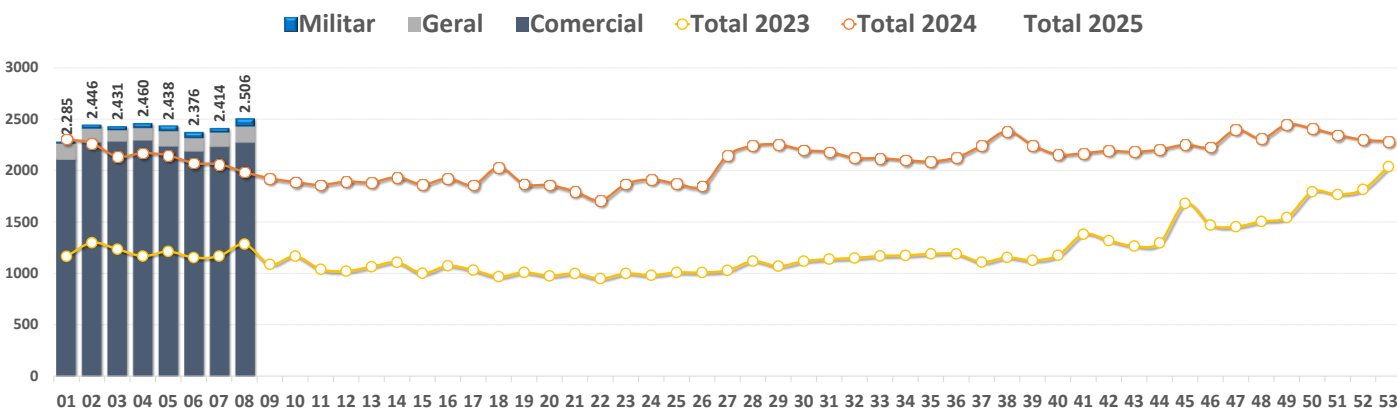

✈ Total de Movimentos por Mês - SBFL

✈ Total de Movimentos Semanal por Tipo de Voo - SBFL

✈ Total de Movimentos Diário e Média Móvel em 7 dias - SBFL

SBFZ – Aeroporto Internacional de Fortaleza

Total de Movimentos por Mês - SBFZ

Total de Movimentos Semanal por Tipo de Voo - SBFZ

Total de Movimentos Diário e Média Móvel em 7 dias - SBFZ

SBGL – Aeroporto Internacional do Galeão

Total de Movimentos por Mês - SBGL

Total de Movimentos Semanal por Tipo de Voo - SBGL

Total de Movimentos Diário e Média Móvel em 7 dias - SBGL

SBGR – Aeroporto Internacional de Guarulhos

Total de Movimentos por Mês - SBGR

Total de Movimentos Semanal por Tipo de Voo - SBGR

Total de Movimentos Diário e Média Móvel em 7 dias - SBGR

SBKP – Aeroporto Internacional de Viracopos

Total de Movimentos por Mês - SBKP

Total de Movimentos Semanal por Tipo de Voo - SBKP

Total de Movimentos Diário e Média Móvel em 7 dias - SBKP

SBMO – Aeroporto Internacional de Maceió