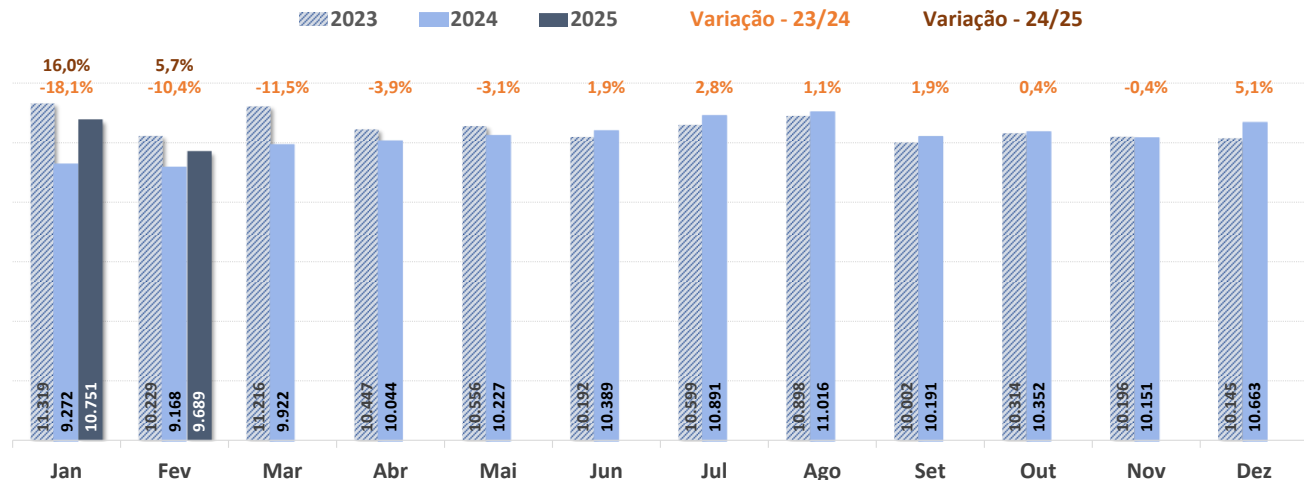

✈ Total de Movimentos por Mês - SBFL

✈ Total de Movimentos Semanal por Tipo de Voo - SBFL

✈ Total de Movimentos Diário e Média Móvel em 7 dias - SBFL

SBFZ – Aeroporto Internacional de Fortaleza

Total de Movimentos por Mês - SBFZ

Total de Movimentos Semanal por Tipo de Voo - SBFZ

Total de Movimentos Diário e Média Móvel em 7 dias - SBFZ

SBGL – Aeroporto Internacional do Galeão

Total de Movimentos por Mês - SBGL

Total de Movimentos Semanal por Tipo de Voo - SBGL

Total de Movimentos Diário e Média Móvel em 7 dias - SBGL

SBGR – Aeroporto Internacional de Guarulhos

Total de Movimentos por Mês - SBGR

Total de Movimentos Semanal por Tipo de Voo - SBGR

Total de Movimentos Diário e Média Móvel em 7 dias - SBGR

SBKP – Aeroporto Internacional de Viracopos

Total de Movimentos por Mês - SBKP

Total de Movimentos Semanal por Tipo de Voo - SBKP

Total de Movimentos Diário e Média Móvel em 7 dias - SBKP

SBMO – Aeroporto Internacional de Maceió