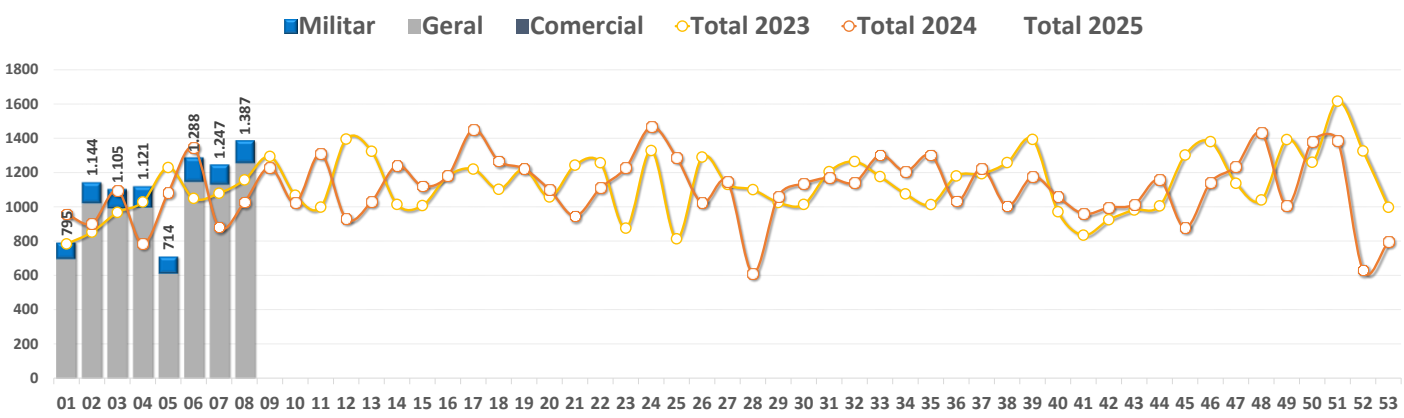

Total de Movimentos Diário e Média Móvel em 7 dias - SBGL

SBGR – Aeroporto Internacional de Guarulhos

Total de Movimentos por Mês - SBGR

Total de Movimentos Semanal por Tipo de Voo - SBGR

Total de Movimentos Diário e Média Móvel em 7 dias - SBGR

SBKP – Aeroporto Internacional de Viracopos

Total de Movimentos por Mês - SBKP

Total de Movimentos Semanal por Tipo de Voo - SBKP

Total de Movimentos Diário e Média Móvel em 7 dias - SBKP

SBMO – Aeroporto Internacional de Maceió

✈ Total de Movimentos por Mês - SBMO

✈ Total de Movimentos Semanal por Tipo de Voo - SBMO

✈ Total de Movimentos Diário e Média Móvel em 7 dias - SBMO

SBMT – Campo de Marte

✈ Total de Movimentos por Mês - SBMT

✈ Total de Movimentos Semanal por Tipo de Voo - SBMT

✈ Total de Movimentos Diário e Média Móvel em 7 dias - SBMT

SBPA – Aeroporto Internacional de Porto Alegre

✈ Total de Movimentos por Mês - SBPA

✈ Total de Movimentos Semanal por Tipo de Voo - SBPA