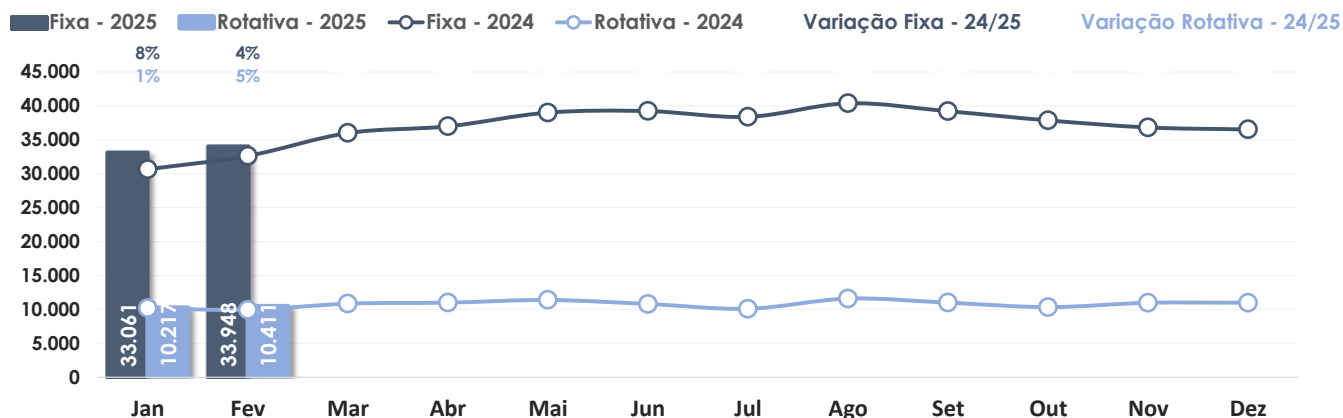

Movimentos de Asa Fixa

Movimentos de Asa Rotativa

Ranking de Aeródromos

Ranking de Aeródromos – Fevereiro

RANKING MENSAL :: FEV-2025							FEV-2024 / FEV-2025		FEV-2019 / FEV-2025
EVOLUÇÃO MENSAL			AD	DEP/ARR	FEV-2024 / FEV-2025		DIFF	DIFF %	DIFF %
DEZ	JAN	FEV			DIFF	DIFF %			
1	1	1	SBGR	22.775	+1.142	+5,3%	-3,1%		
2	2	2	SBSP	17.085	-1.143	-6,3%	+0,5%		
3	3	3	SBBR	11.925	+1.107	+10,2%	+0,5%		
7	4	4	SBGL	9.804	+1.394	+16,6%	+19,4%		
4	5	5	SBKP	9.689	+521	+5,7%	+6,6%		
5	6	6	SBCF	9.225	+1.140	+14,1%	+17,1%		
6	7	7	SBRF	6.804	-640	-8,6%	+4,8%		
8	8	8	SBSV	6.286	-281	-4,3%	-2,5%		
9	9	9	SBRJ	6.044	+483	+8,7%	-23,1%		
11	15	10	SBMT	5.286	+744	+16,4%	+19,7%		
12	11	11	SBCT	4.933	+396	+8,7%	-7,2%		
17	10	12	SBFL	4.736	+719	+17,9%	+22,1%		
13	17	13	SBBH	4.611	+769	+20,0%	+42,7%		
10	14	14	SBPA	4.579	-777	-14,5%	-25,2%		
14	13	15	SBBE	4.520	+102	+2,3%	+42,6%		
16	16	16	SBGO	3.979	-114	-2,8%	-16,6%		
15	12	17	SBFZ	3.910	-115	-2,9%	-15,6%		
18	19	18	SBVT	3.408	+35	+1,0%	-3,2%		
20	18	19	SBEG	3.348	-36	-1,1%	+14,1%		
32	33	20	SBYS	3.329	+665	+25,0%	+31,3%		
19	20	21	SBCY	3.307	+33	+1,0%	-6,0%		
21	21	22	SBJD	3.237	+265	+8,9%	+49,9%		
22	26	23	SBBI	2.579	+166	+6,9%	+31,6%		
26	25	24	SBME	2.120	+202	+10,5%	+39,6%		
24	24	25	SBNF	1.939	-12	-0,6%	+18,5%		
23	23	26	SBMO	1.801	-183	-9,2%	+26,1%		
29	29	27	SBCG	1.734	-70	-3,9%	-17,3%		
25	22	28	SBPS	1.626	-191	-10,5%	+23,0%		
31	31	29	SBMG	1.483	+31	+2,1%	-10,5%		
28	32	30	SBSL	1.462	-25	-1,7%	+8,5%		
27	27	31	SBSG	1.417	-216	-13,2%	+4,3%		
30	28	32	SBFI	1.411	-72	-4,9%	-21,3%		
33	30	33	SBJP	1.238	+9	+0,7%	+19,6%		
34	35	34	SBSJ	1.222	+105	+9,4%	+50,3%		
36	36	35	SBBV	1.097	-221	-16,8%	+13,1%		
35	34	36	SBAR	1.039	+41	+4,1%	-0,4%		
41	37	37	SBPV	858	-34	-3,8%	-37,8%		
37	41	38	SBNT	740	+28	+3,9%	+5,9%		
38	38	39	SBJV	640	-23	-3,5%	+15,5%		
40	39	40	SBRB	542	+2	+0,4%	-3,2%		
44	43	41	SBMN	533	+122	+29,7%	-11,5%		
46	45	42	SBTA	517	-102	-16,5%	-22,6%		
39	40	43	SBFN	483	-123	-20,3%	+54,8%		
42	42	44	SBSM	482	-111	-18,7%	-21,1%		
43	44	45	SBCO	378	-58	-13,3%	-6,7%		
45	46	46	SBSC	266	-50	-15,8%	+254,7%		
48	47	47	SBCR	182	+50	+37,9%	-9,5%		
47	48	48	SBAF	115	-106	-48,0%	-50,6%		
49	49	49	SBLS	63	-7	-10,0%	-45,7%		
50	50	50	SBUG	40	-59	-59,6%	-11,1%		