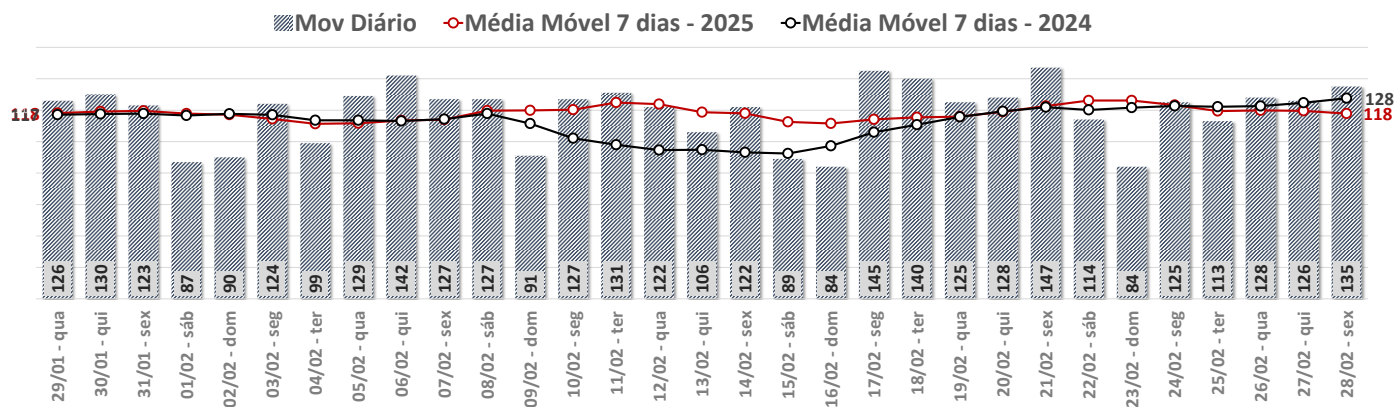

SBBR – Aeroporto Internacional de Brasília

✈ Total de Movimentos por Mês - SBBR

✈ Total de Movimentos Semanal por Tipo de Voo - SBBR

✈ Total de Movimentos Diário e Média Móvel em 7 dias - SBBR

SBCF – Aeroporto Internacional de Confins

✈ Total de Movimentos por Mês - SBCF

✈ Total de Movimentos Semanal por Tipo de Voo - SBCF

✈ Total de Movimentos Diário e Média Móvel em 7 dias - SBCF

SBCT – Aeroporto Internacional Afonso Pena

✈ Total de Movimentos por Mês - SBCT

✈ Total de Movimentos Semanal por Tipo de Voo - SBCT

✈ Total de Movimentos Diário e Média Móvel em 7 dias - SBCT

SBCY – Aeroporto Internacional de Cuiabá

✈ Total de Movimentos por Mês - SBCY

✈ Total de Movimentos Semanal por Tipo de Voo - SBCY

✈ Total de Movimentos Diário e Média Móvel em 7 dias - SBCY

SBEG – Aeroporto Internacional Eduardo Gomes

✈ Total de Movimentos por Mês - SBEG

✈ Total de Movimentos Semanal por Tipo de Voo - SBEG

✈ Total de Movimentos Diário e Média Móvel em 7 dias - SBEG