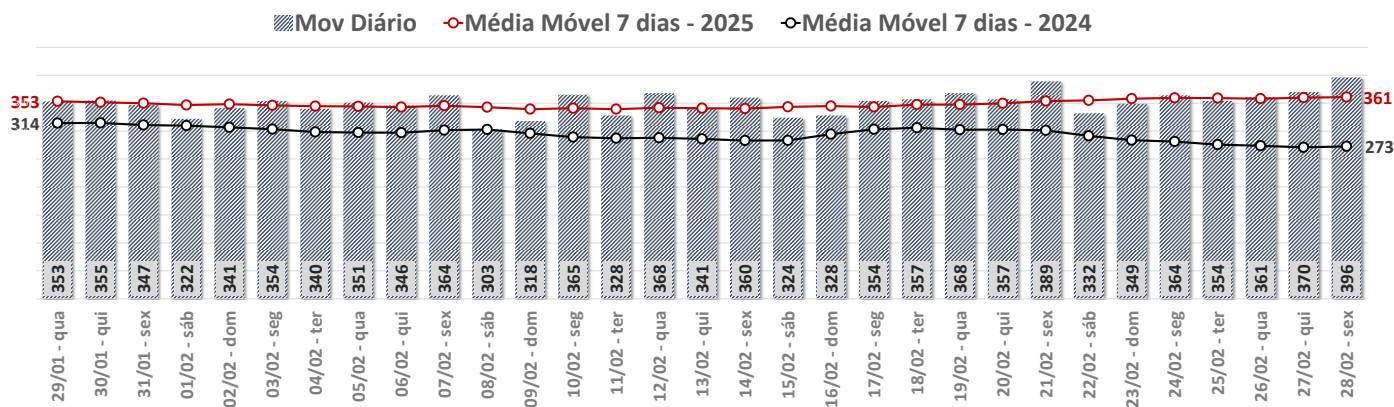

✈ Total de Movimentos por Mês - SBFL

✈ Total de Movimentos Semanal por Tipo de Voo - SBFL

✈ Total de Movimentos Diário e Média Móvel em 7 dias - SBFL

SBFZ – Aeroporto Internacional de Fortaleza

Total de Movimentos por Mês - SBFZ

Total de Movimentos Semanal por Tipo de Voo - SBFZ

Total de Movimentos Diário e Média Móvel em 7 dias - SBFZ

SBGL – Aeroporto Internacional do Galeão

Total de Movimentos por Mês - SBGL

Total de Movimentos Semanal por Tipo de Voo - SBGL

Total de Movimentos Diário e Média Móvel em 7 dias - SBGL

SBGR – Aeroporto Internacional de Guarulhos

Total de Movimentos por Mês - SBGR

Total de Movimentos Semanal por Tipo de Voo - SBGR

Total de Movimentos Diário e Média Móvel em 7 dias - SBGR

SBKP – Aeroporto Internacional de Viracopos

Total de Movimentos por Mês - SBKP

Total de Movimentos Semanal por Tipo de Voo - SBKP

Total de Movimentos Diário e Média Móvel em 7 dias - SBKP

SBMO – Aeroporto Internacional de Maceió