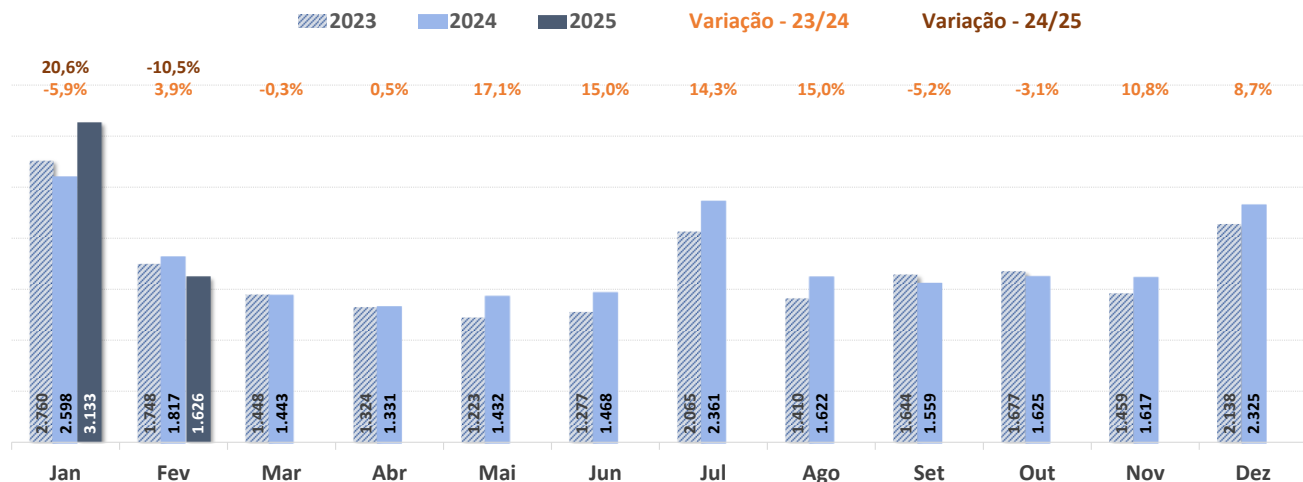

SBRJ – Aeroporto Santos Dumont

✈ Total de Movimentos por Mês - SBRJ

✈ Total de Movimentos Semanal por Tipo de Voo - SBRJ

✈ Total de Movimentos Diário e Média Móvel em 7 dias - SBRJ

SBSP – Aeroporto Congonhas

✈ Total de Movimentos por Mês - SBSP

✈ Total de Movimentos Semanal por Tipo de Voo - SBSP

✈ Total de Movimentos Diário e Média Móvel em 7 dias - SBSP

SBSV – Aeroporto Internacional de Salvador

✈ Total de Movimentos por Mês - SBSV

✈ Total de Movimentos Semanal por Tipo de Voo - SBSV

✈ Total de Movimentos Diário e Média Móvel em 7 dias - SBSV

SBPS – Aeroporto Internacional de Porto Seguro

✈ Total de Movimentos por Mês - SBPS

✈ Total de Movimentos Semanal por Tipo de Voo - SBPS

✈ Total de Movimentos Diário e Média Móvel em 7 dias - SBPS

Seção 3

Outras Informações

Parâmetros Utilizados

Informações dos parâmetros utilizados nos dados:

1. O movimento do dia é a soma de **pousos e decolagens** naquele dia em **horário de Brasília**.
2. A **média móvel** de 7 dias corresponde à média aritmética dos últimos 7 dias incluso a data de referência.
3. A comparação mensal do ano de 2024 é realizada com o mês equivalente do ano anterior. Para realizar a comparação semanal e diária é utilizado o período correspondente no ano de 2023. Ou seja, o dia 10/02/24, que é um sábado, está sendo comparado com o dia 11/02/2023, que é o sábado mais próximo.