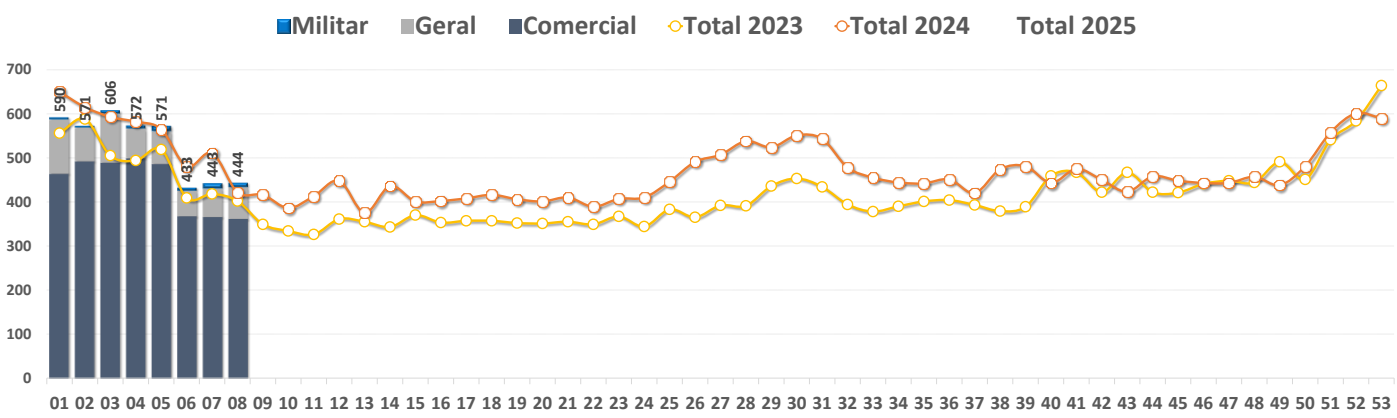

Total de Movimentos Semanal por Tipo de Voo - SBFZ

Total de Movimentos Diário e Média Móvel em 7 dias - SBFZ

SBGL – Aeroporto Internacional do Galeão

Total de Movimentos por Mês - SBGL

Total de Movimentos Semanal por Tipo de Voo - SBGL

Total de Movimentos Diário e Média Móvel em 7 dias - SBGL

SBGR – Aeroporto Internacional de Guarulhos

Total de Movimentos por Mês - SBGR

Total de Movimentos Semanal por Tipo de Voo - SBGR

Total de Movimentos Diário e Média Móvel em 7 dias - SBGR

SBKP – Aeroporto Internacional de Viracopos

Total de Movimentos por Mês - SBKP

Total de Movimentos Semanal por Tipo de Voo - SBKP

Total de Movimentos Diário e Média Móvel em 7 dias - SBKP

SBMO – Aeroporto Internacional de Maceió

✈ Total de Movimentos por Mês - SBMO

✈ Total de Movimentos Semanal por Tipo de Voo - SBMO

✈ Total de Movimentos Diário e Média Móvel em 7 dias - SBMO

SBMT – Campo de Marte

✈ Total de Movimentos por Mês - SBMT