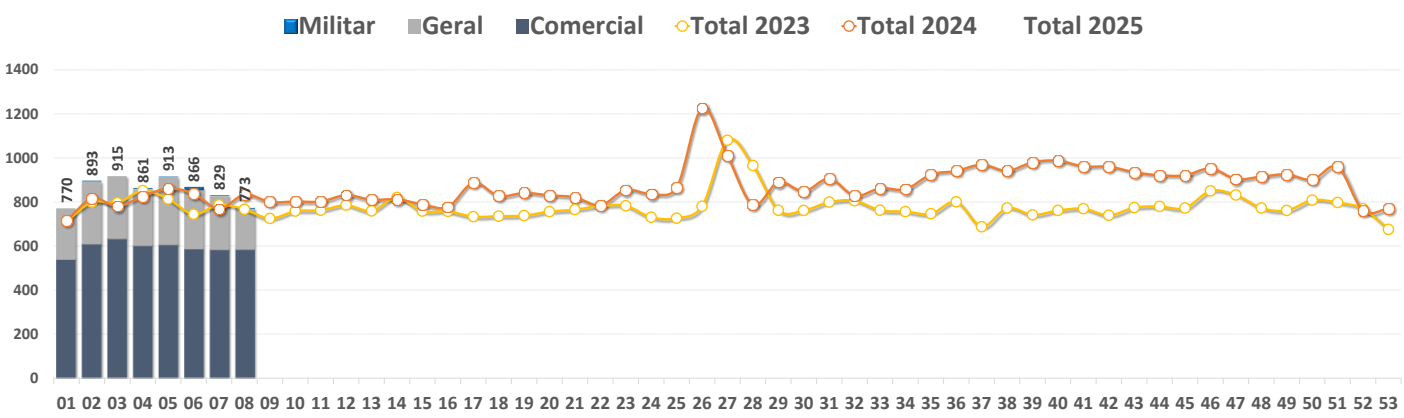

✈ Total de Movimentos Semanal por Tipo de Voo - SBCT

✈ Total de Movimentos Diário e Média Móvel em 7 dias - SBCT

SBCY – Aeroporto Internacional de Cuiabá

✈ Total de Movimentos por Mês - SBCY

✈ Total de Movimentos Semanal por Tipo de Voo - SBCY

✈ Total de Movimentos Diário e Média Móvel em 7 dias - SBCY

SBEG – Aeroporto Internacional Eduardo Gomes

✈ Total de Movimentos por Mês - SBEG

✈ Total de Movimentos Semanal por Tipo de Voo - SBEG

✈ Total de Movimentos Diário e Média Móvel em 7 dias - SBEG