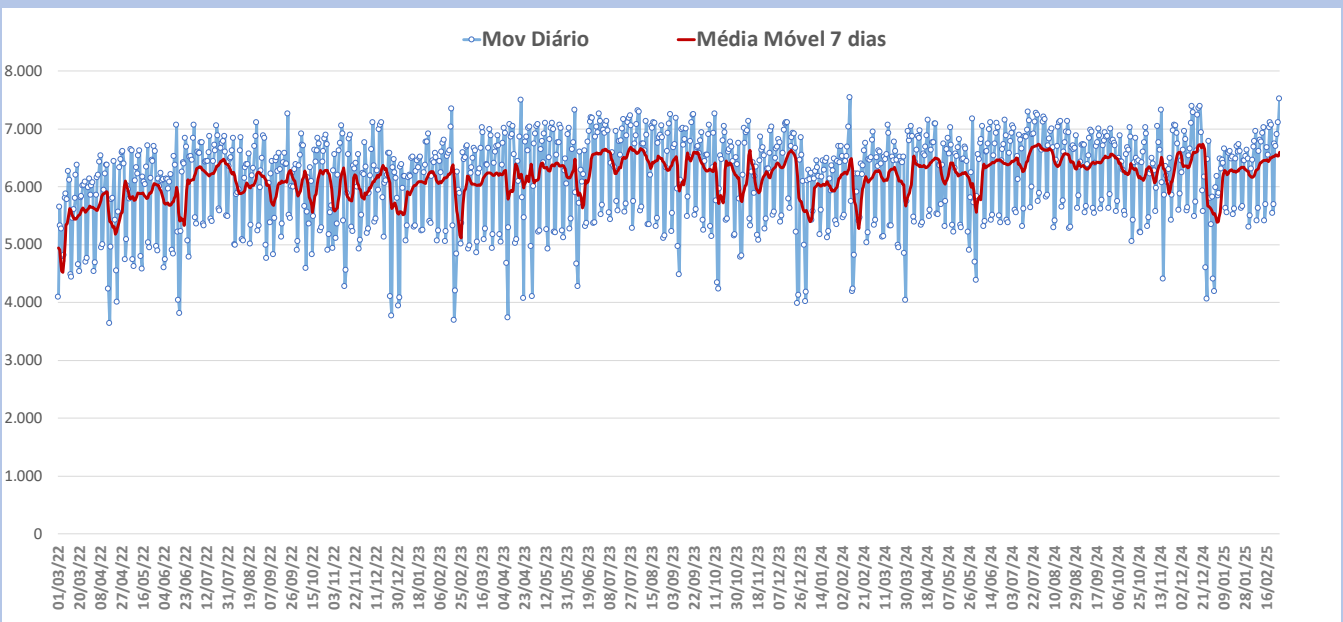

Movimentos Diários e Média Móvel dos últimos três anos

Movimentos Diários - Média Móvel