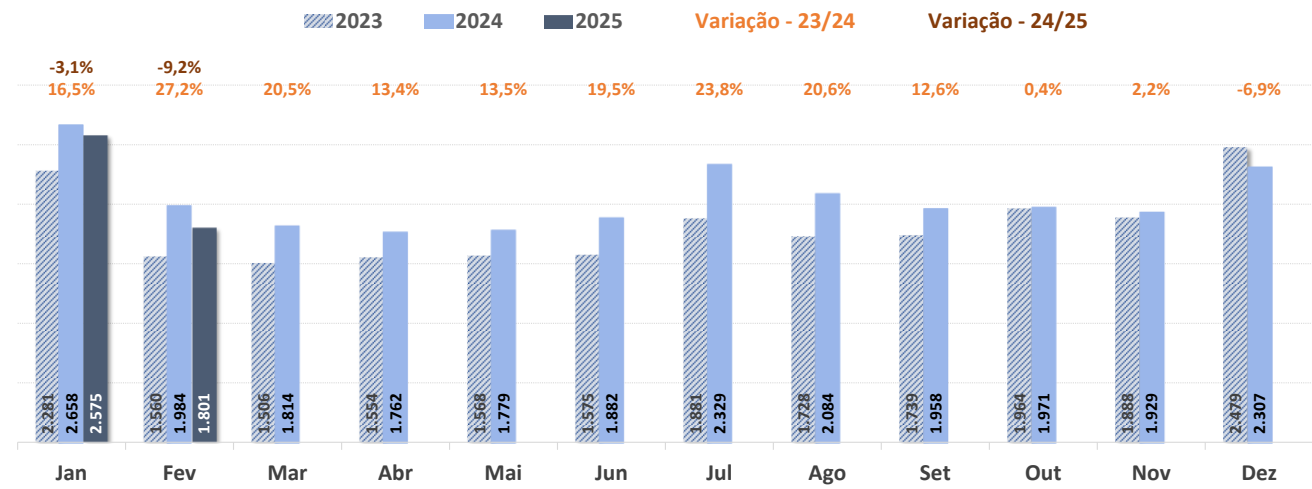

Total de Movimentos Semanal por Tipo de Voo - SBFZ

Total de Movimentos Diário e Média Móvel em 7 dias - SBFZ

SBGL – Aeroporto Internacional do Galeão

Total de Movimentos por Mês - SBGL

Total de Movimentos Semanal por Tipo de Voo - SBGL

Total de Movimentos Diário e Média Móvel em 7 dias - SBGL

SBGR – Aeroporto Internacional de Guarulhos

Total de Movimentos por Mês - SBGR

Total de Movimentos Semanal por Tipo de Voo - SBGR

Total de Movimentos Diário e Média Móvel em 7 dias - SBGR

SBKP – Aeroporto Internacional de Viracopos

Total de Movimentos por Mês - SBKP

Total de Movimentos Semanal por Tipo de Voo - SBKP

Total de Movimentos Diário e Média Móvel em 7 dias - SBKP

SBMO – Aeroporto Internacional de Maceió

✈ Total de Movimentos por Mês - SBMO

✈ Total de Movimentos Semanal por Tipo de Voo - SBMO

✈ Total de Movimentos Diário e Média Móvel em 7 dias - SBMO

SBMT – Campo de Marte

✈ Total de Movimentos por Mês - SBMT