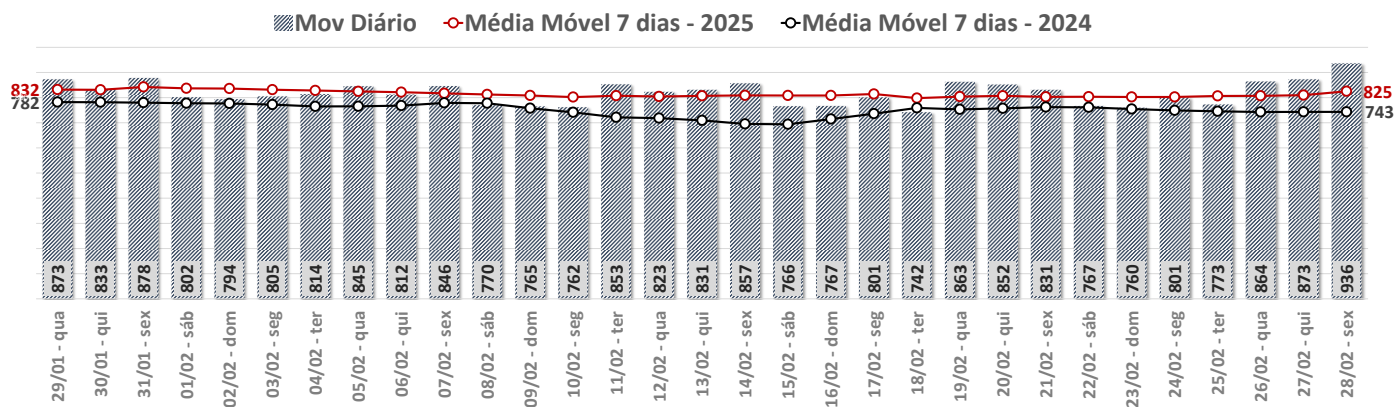

✈ Total de Movimentos por Mês - SBFL

✈ Total de Movimentos Semanal por Tipo de Voo - SBFL

✈ Total de Movimentos Diário e Média Móvel em 7 dias - SBFL

SBFZ – Aeroporto Internacional de Fortaleza

Total de Movimentos por Mês - SBFZ

Total de Movimentos Semanal por Tipo de Voo - SBFZ

Total de Movimentos Diário e Média Móvel em 7 dias - SBFZ

SBGL – Aeroporto Internacional do Galeão

Total de Movimentos por Mês - SBGL

Total de Movimentos Semanal por Tipo de Voo - SBGL

Total de Movimentos Diário e Média Móvel em 7 dias - SBGL

SBGR – Aeroporto Internacional de Guarulhos

Total de Movimentos por Mês - SBGR

Total de Movimentos Semanal por Tipo de Voo - SBGR

Total de Movimentos Diário e Média Móvel em 7 dias - SBGR

SBKP – Aeroporto Internacional de Viracopos

Total de Movimentos por Mês - SBKP

Total de Movimentos Semanal por Tipo de Voo - SBKP

Total de Movimentos Diário e Média Móvel em 7 dias - SBKP

SBMO – Aeroporto Internacional de Maceió