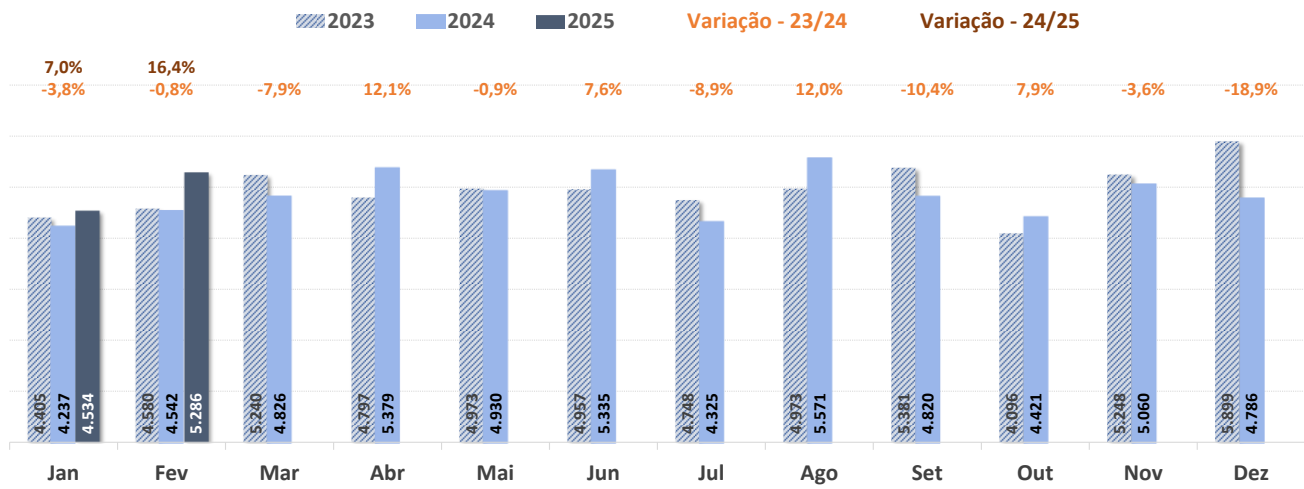

Total de Movimentos Diário e Média Móvel em 7 dias - SBGL

SBGR – Aeroporto Internacional de Guarulhos

Total de Movimentos por Mês - SBGR

Total de Movimentos Semanal por Tipo de Voo - SBGR

Total de Movimentos Diário e Média Móvel em 7 dias - SBGR

SBKP – Aeroporto Internacional de Viracopos

Total de Movimentos por Mês - SBKP

Total de Movimentos Semanal por Tipo de Voo - SBKP

Total de Movimentos Diário e Média Móvel em 7 dias - SBKP

SBMO – Aeroporto Internacional de Maceió

✈ Total de Movimentos por Mês - SBMO

✈ Total de Movimentos Semanal por Tipo de Voo - SBMO

✈ Total de Movimentos Diário e Média Móvel em 7 dias - SBMO

SBMT – Campo de Marte

✈ Total de Movimentos por Mês - SBMT

✈ Total de Movimentos Semanal por Tipo de Voo - SBMT

✈ Total de Movimentos Diário e Média Móvel em 7 dias - SBMT

SBPA – Aeroporto Internacional de Porto Alegre

✈ Total de Movimentos por Mês - SBPA

✈ Total de Movimentos Semanal por Tipo de Voo - SBPA