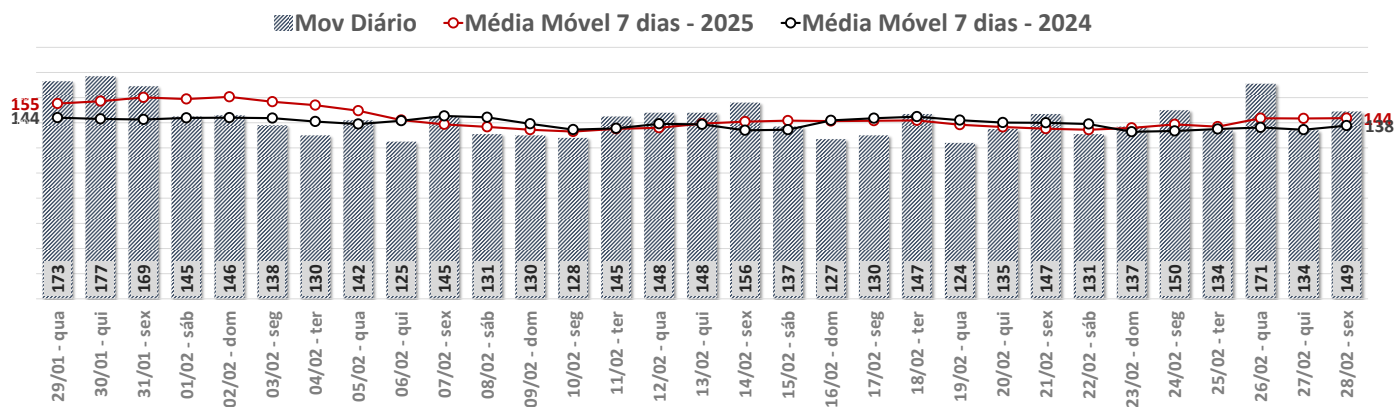

SBFI – Aeroporto Internacional de Foz do Iguaçu

✈ Total de Movimentos por Mês - SBFI

✈ Total de Movimentos Semanal por Tipo de Voo - SBFI

✈ Total de Movimentos Diário e Média Móvel em 7 dias - SBFI

SBFL – Aeroporto Internacional de Florianópolis

✈ Total de Movimentos por Mês - SBFL

✈ Total de Movimentos Semanal por Tipo de Voo - SBFL

✈ Total de Movimentos Diário e Média Móvel em 7 dias - SBFL

SBFZ – Aeroporto Internacional de Fortaleza

Total de Movimentos por Mês - SBFZ

Total de Movimentos Semanal por Tipo de Voo - SBFZ

Total de Movimentos Diário e Média Móvel em 7 dias - SBFZ

SBGL – Aeroporto Internacional do Galeão

Total de Movimentos por Mês - SBGL

Total de Movimentos Semanal por Tipo de Voo - SBGL

Total de Movimentos Diário e Média Móvel em 7 dias - SBGL

SBGR – Aeroporto Internacional de Guarulhos

Total de Movimentos por Mês - SBGR

Total de Movimentos Semanal por Tipo de Voo - SBGR

Total de Movimentos Diário e Média Móvel em 7 dias - SBGR