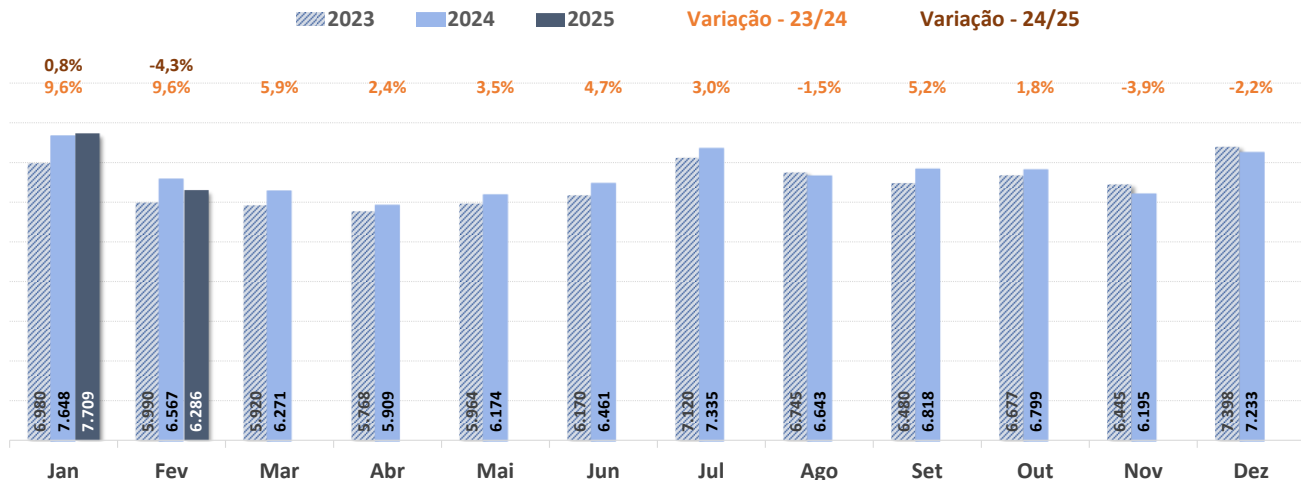

✈ Total de Movimentos Diário e Média Móvel em 7 dias - SBPA

SBRF – Aeroporto Internacional de Recife

✈ Total de Movimentos por Mês - SBRF

✈ Total de Movimentos Semanal por Tipo de Voo - SBRF

✈ Total de Movimentos Diário e Média Móvel em 7 dias - SBRF

SBRJ – Aeroporto Santos Dumont

✈ Total de Movimentos por Mês - SBRJ

✈ Total de Movimentos Semanal por Tipo de Voo - SBRJ

✈ Total de Movimentos Diário e Média Móvel em 7 dias - SBRJ

SBSP – Aeroporto Congonhas

✈ Total de Movimentos por Mês - SBSP

✈ Total de Movimentos Semanal por Tipo de Voo - SBSP

✈ Total de Movimentos Diário e Média Móvel em 7 dias - SBSP

SBSV – Aeroporto Internacional de Salvador

✈ Total de Movimentos por Mês - SBSV

✈ Total de Movimentos Semanal por Tipo de Voo - SBSV

✈ Total de Movimentos Diário e Média Móvel em 7 dias - SBSV

SBPS – Aeroporto Internacional de Porto Seguro

✈ Total de Movimentos por Mês - SBPS

✈ Total de Movimentos Semanal por Tipo de Voo - SBPS