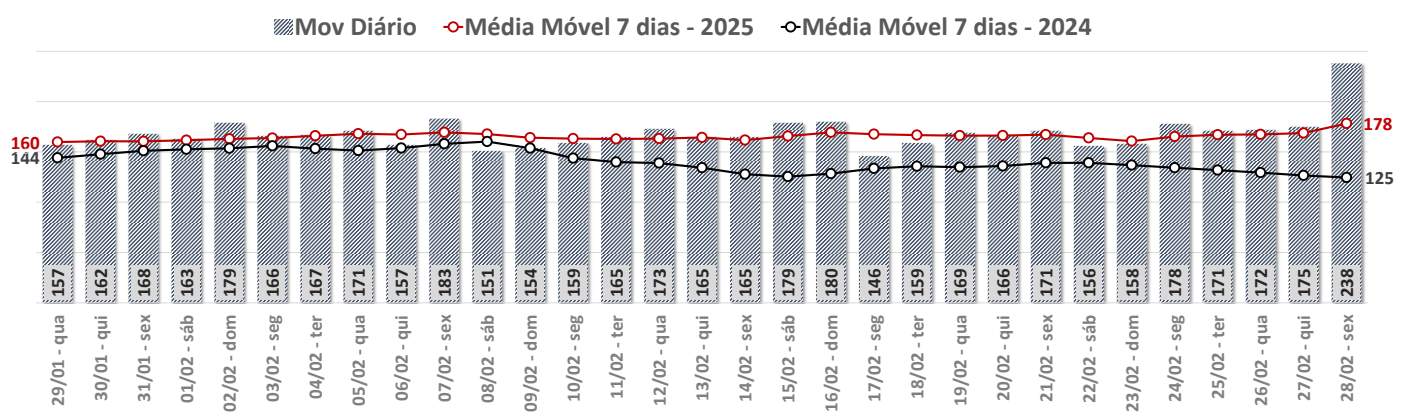

✈ Total de Movimentos Diário e Média Móvel em 7 dias - SBCY

SBEG – Aeroporto Internacional Eduardo Gomes

✈ Total de Movimentos por Mês - SBEG

✈ Total de Movimentos Semanal por Tipo de Voo - SBEG

✈ Total de Movimentos Diário e Média Móvel em 7 dias - SBEG

SBFI – Aeroporto Internacional de Foz do Iguaçu

✈ Total de Movimentos por Mês - SBFI

✈ Total de Movimentos Semanal por Tipo de Voo - SBFI

✈ Total de Movimentos Diário e Média Móvel em 7 dias - SBFI

SBFL – Aeroporto Internacional de Florianópolis

✈ Total de Movimentos por Mês - SBFL

✈ Total de Movimentos Semanal por Tipo de Voo - SBFL

✈ Total de Movimentos Diário e Média Móvel em 7 dias - SBFL

SBFZ – Aeroporto Internacional de Fortaleza

Total de Movimentos por Mês - SBFZ

Total de Movimentos Semanal por Tipo de Voo - SBFZ

Total de Movimentos Diário e Média Móvel em 7 dias - SBFZ

SBGL – Aeroporto Internacional do Galeão

Total de Movimentos por Mês - SBGL

Total de Movimentos Semanal por Tipo de Voo - SBGL